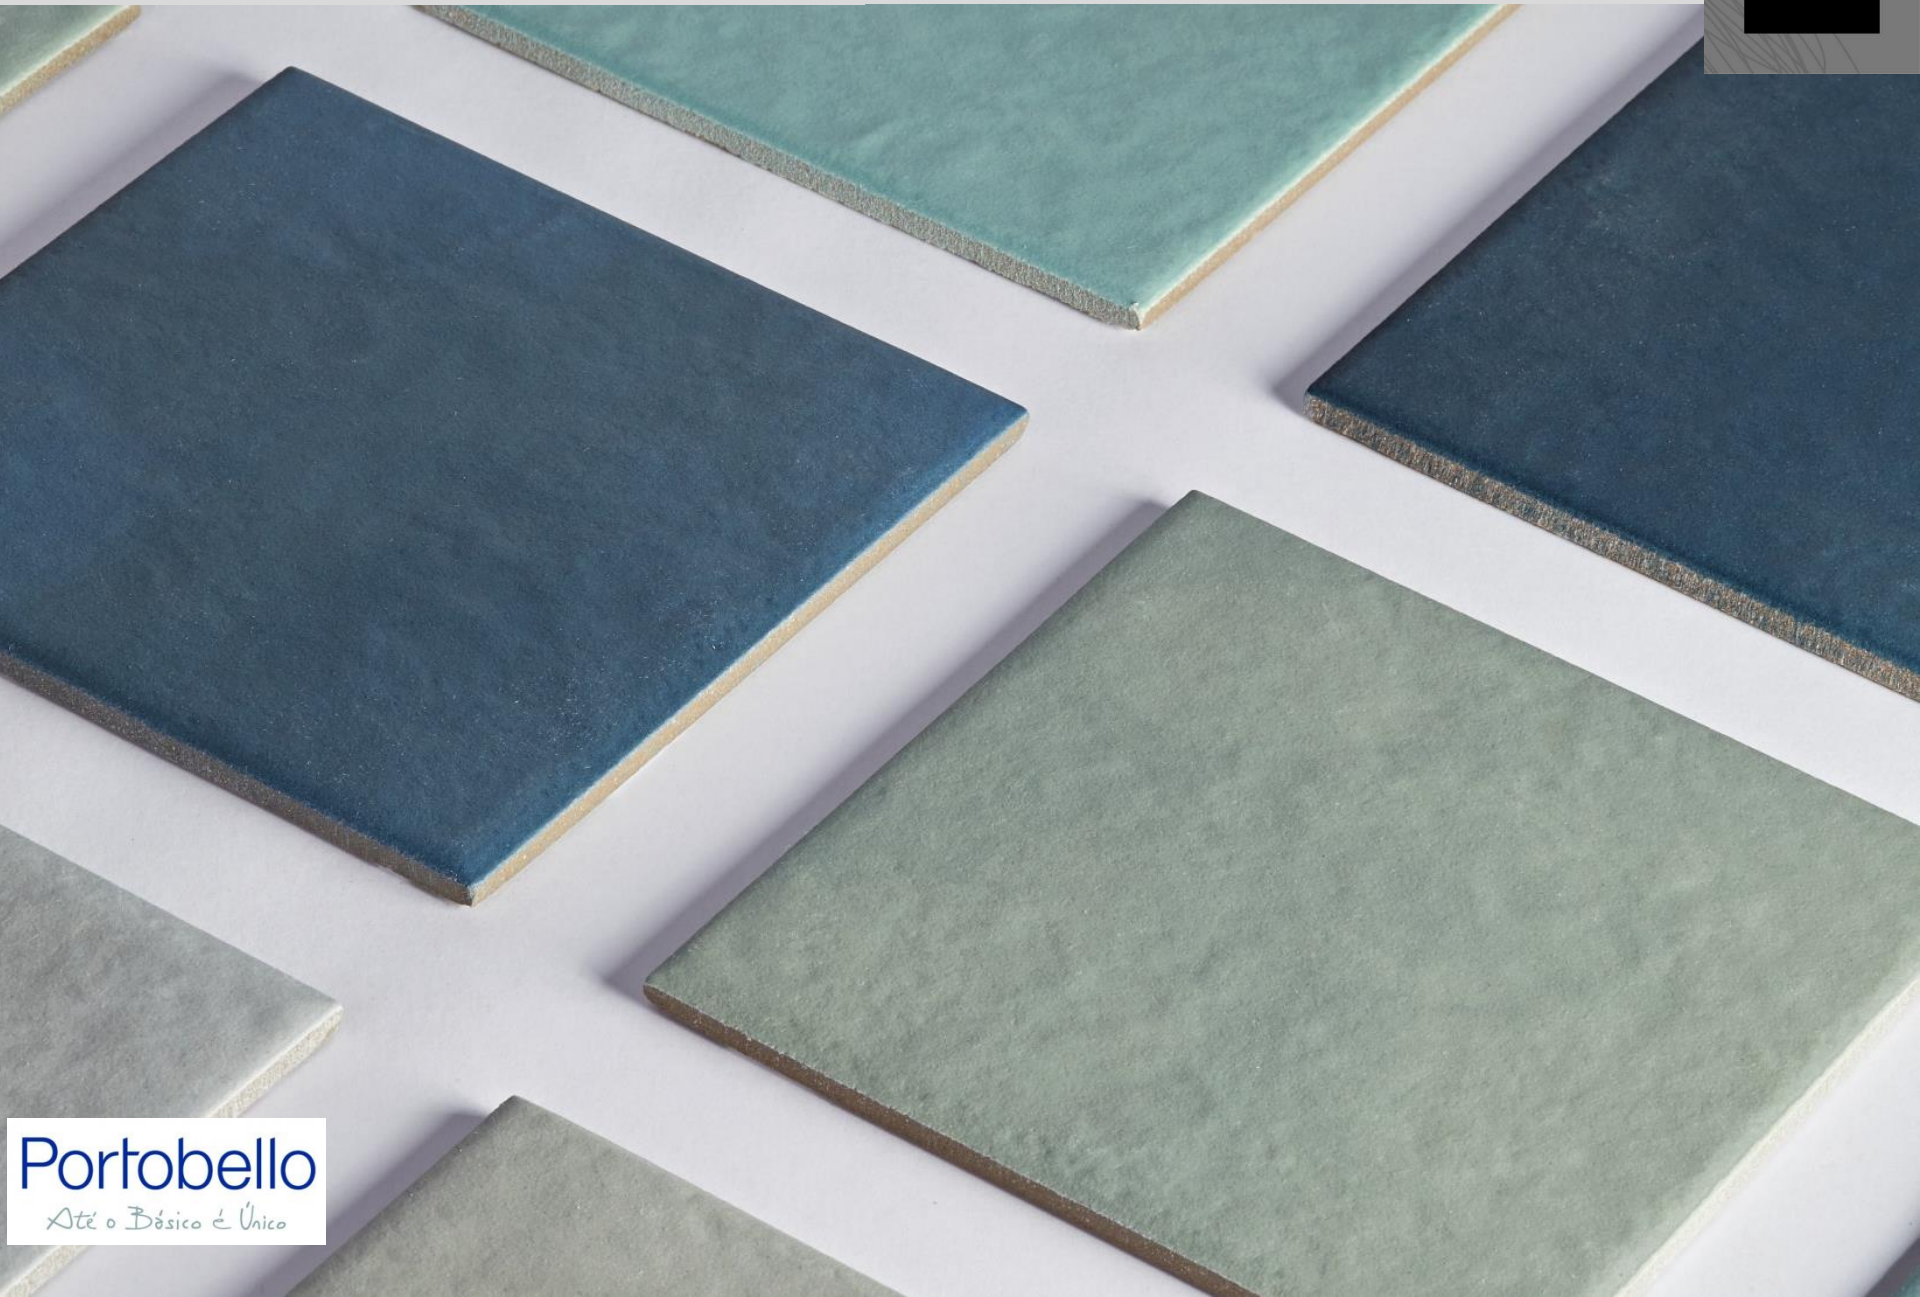

SUNSET

BRICKS

mK

Portobello
Até o Básico é Único