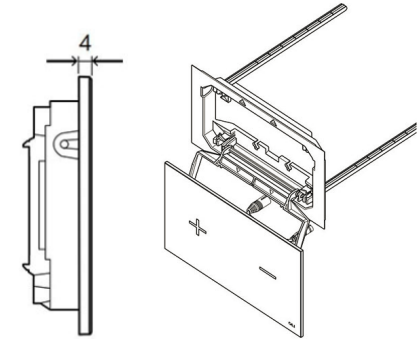

## DESCRIPCION

- Placa de accionamiento doble para cisterna empotrada, modelo Glassy
- Terminación antracita brillante (vidrio templado)
- Doble descarga
- Activación sin contacto a través de sensores capacitivos con indicadores led
- Higiénico y fácil de limpiar
- Sistema de apertura tipo “ala de gaviota”, que previene daños
- 4 mm de espesor
- Conexiones electrónicas anti-error
- Conectores a prueba de agua
- Vidrio templado de una sola pieza

## DETALLE TECNICO

Medidas en mm