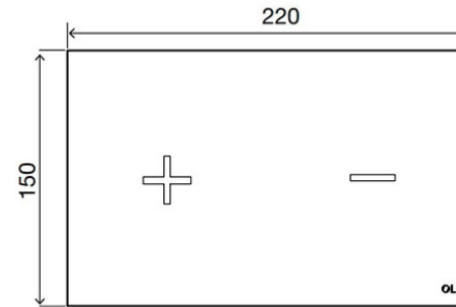

## DESCRIPCION

- Placa de accionamiento doble para cisterna empotrada, modelo Glassy
- Terminación antracita brillante (vidrio templado)
- Doble descarga
- Activación sin contacto a través de sensores capacitivos con indicadores led
- Higiénico y fácil de limpiar
- Sistema de apertura tipo “ala de gaviota”, que previene daños
- 4 mm de espesor
- Conexiones electrónicas anti-error
- Conectores a prueba de agua
- Vidrio templado de una sola pieza

## DETALLE TECNICO

Medidas en mm