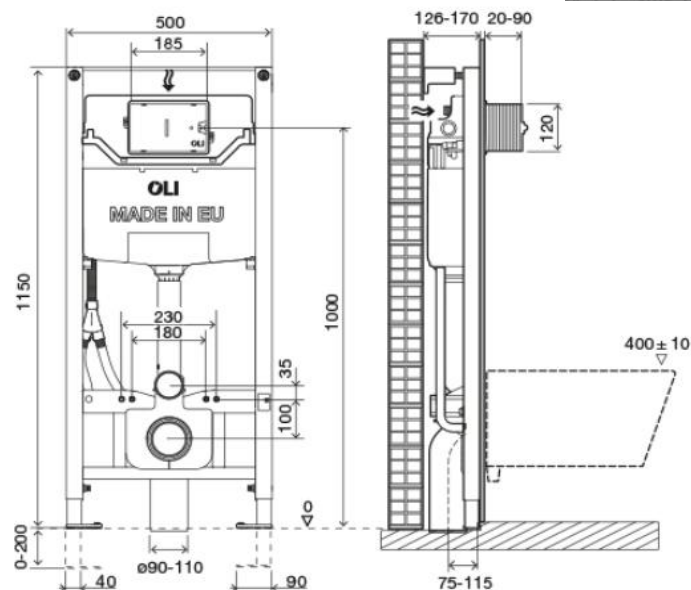

## DETALLE TECNICO

Medidas en mm

## DESCRIPCION

Cisterna empotrada para wc suspendido

Altura ajustable en 0 a 20 cm.

Compatible con inodoros suspendidos de 18 y 23 cm de distancia en sus fijaciones.

Instalación en pared de ladrillo o de cartón yeso/drywall (muro solido o tabique)

Instalación fácil y rápida

Codo de salida opcional 90 o 110 mm

Soporta hasta 400kg de carga

Consumo 6/3 lt, ajustable a 4/2 o 7/3 lt

Para instalar en muros de espesor 126 a 170 mm.

Mayor radio de giro para codo de evacuación.

Ref.: 885052

SKU: OLI-01-0015 CISTERNA OLI120 PLUS MECHANIC SANITARBLOCK