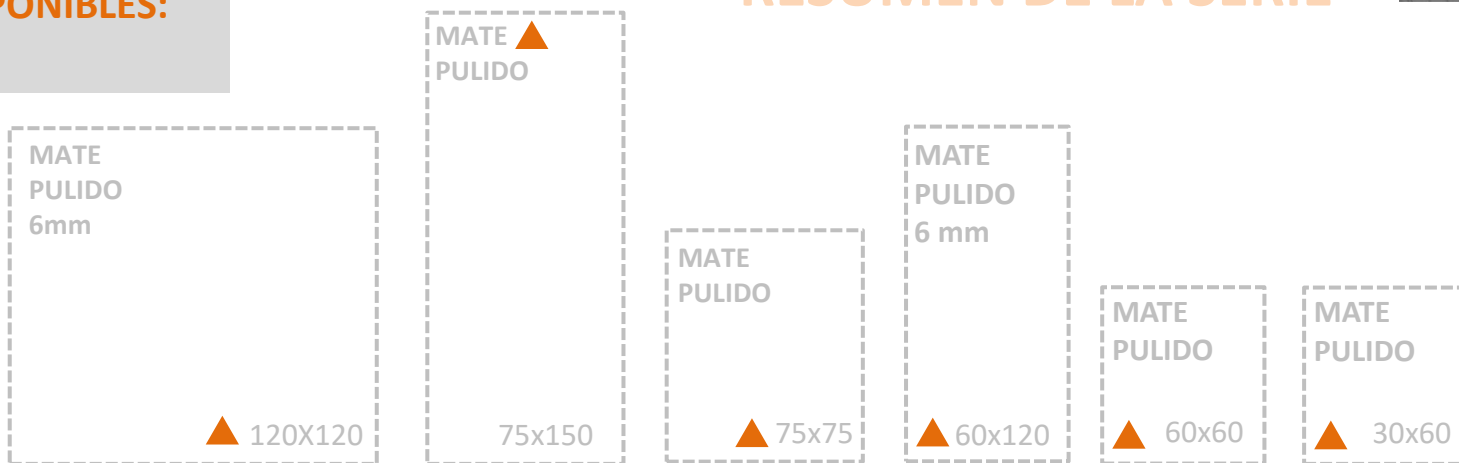

RESUMEN DE LA SERIE

COLORES DISPONIBLES:

Calacatta Michelangelo

Calacatta Nobile

Staturario Venato

Emperador

Sky Black

Verde Antigua