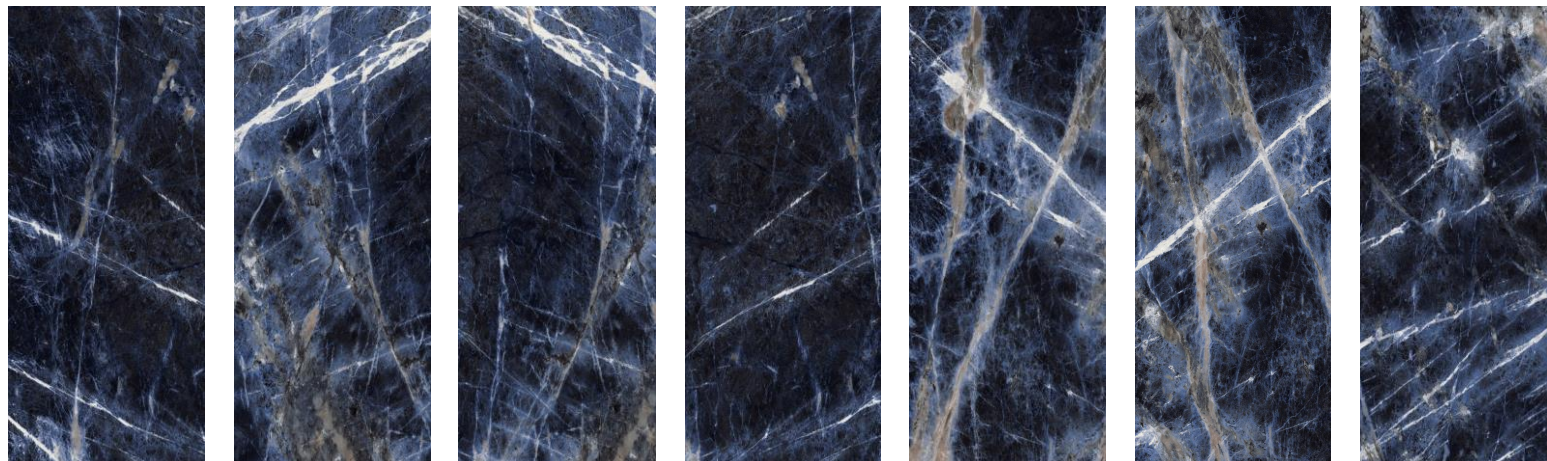

ALL MARBLE

MARMOL

mK

MARAZZI

*Producto con 15 caras