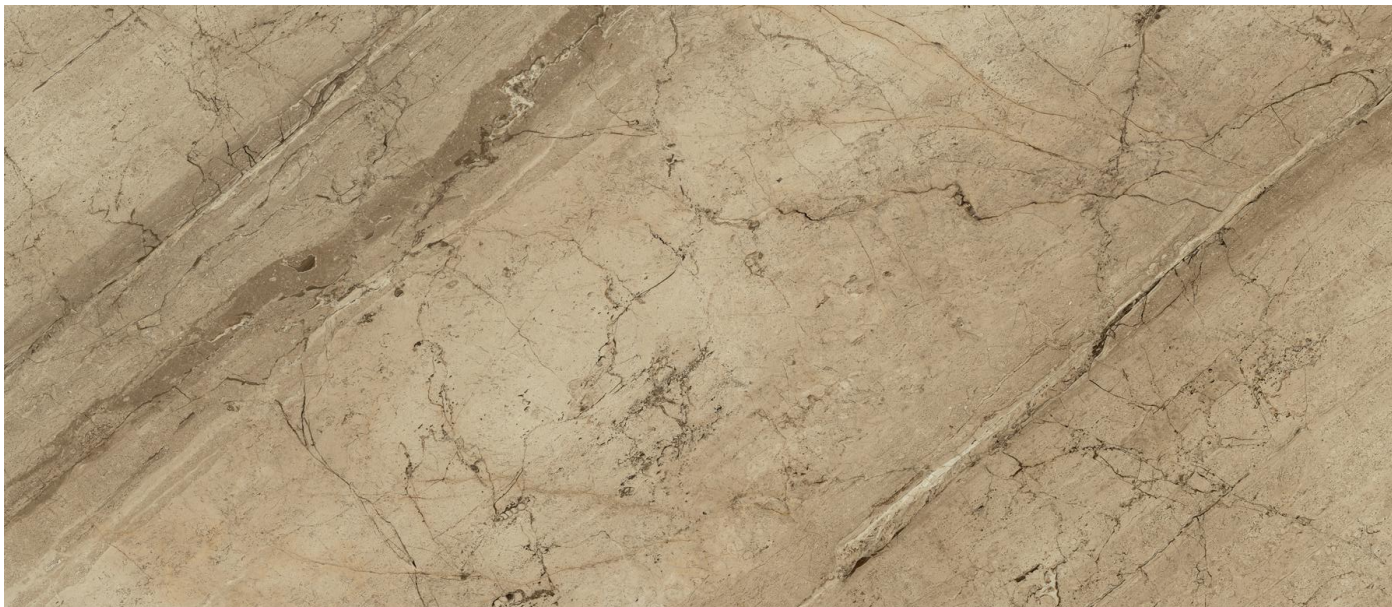

INCANTO BRECCIA AURORA PULIDO 75x150 RECT

MZI-11-0309

Pocelanato Tecnico Impresion Digital 75x150x1 Beige Pulido Tipo Marmol Rectificado T3

*Producto con 9 caras

≤0.5%

RECTIFICADO

IMPRESIÓN
DIGITAL

DESTONALIZADO
V3 MEDIA

MURO

PISO

BRILLO

10.5 mm
ESPESOR