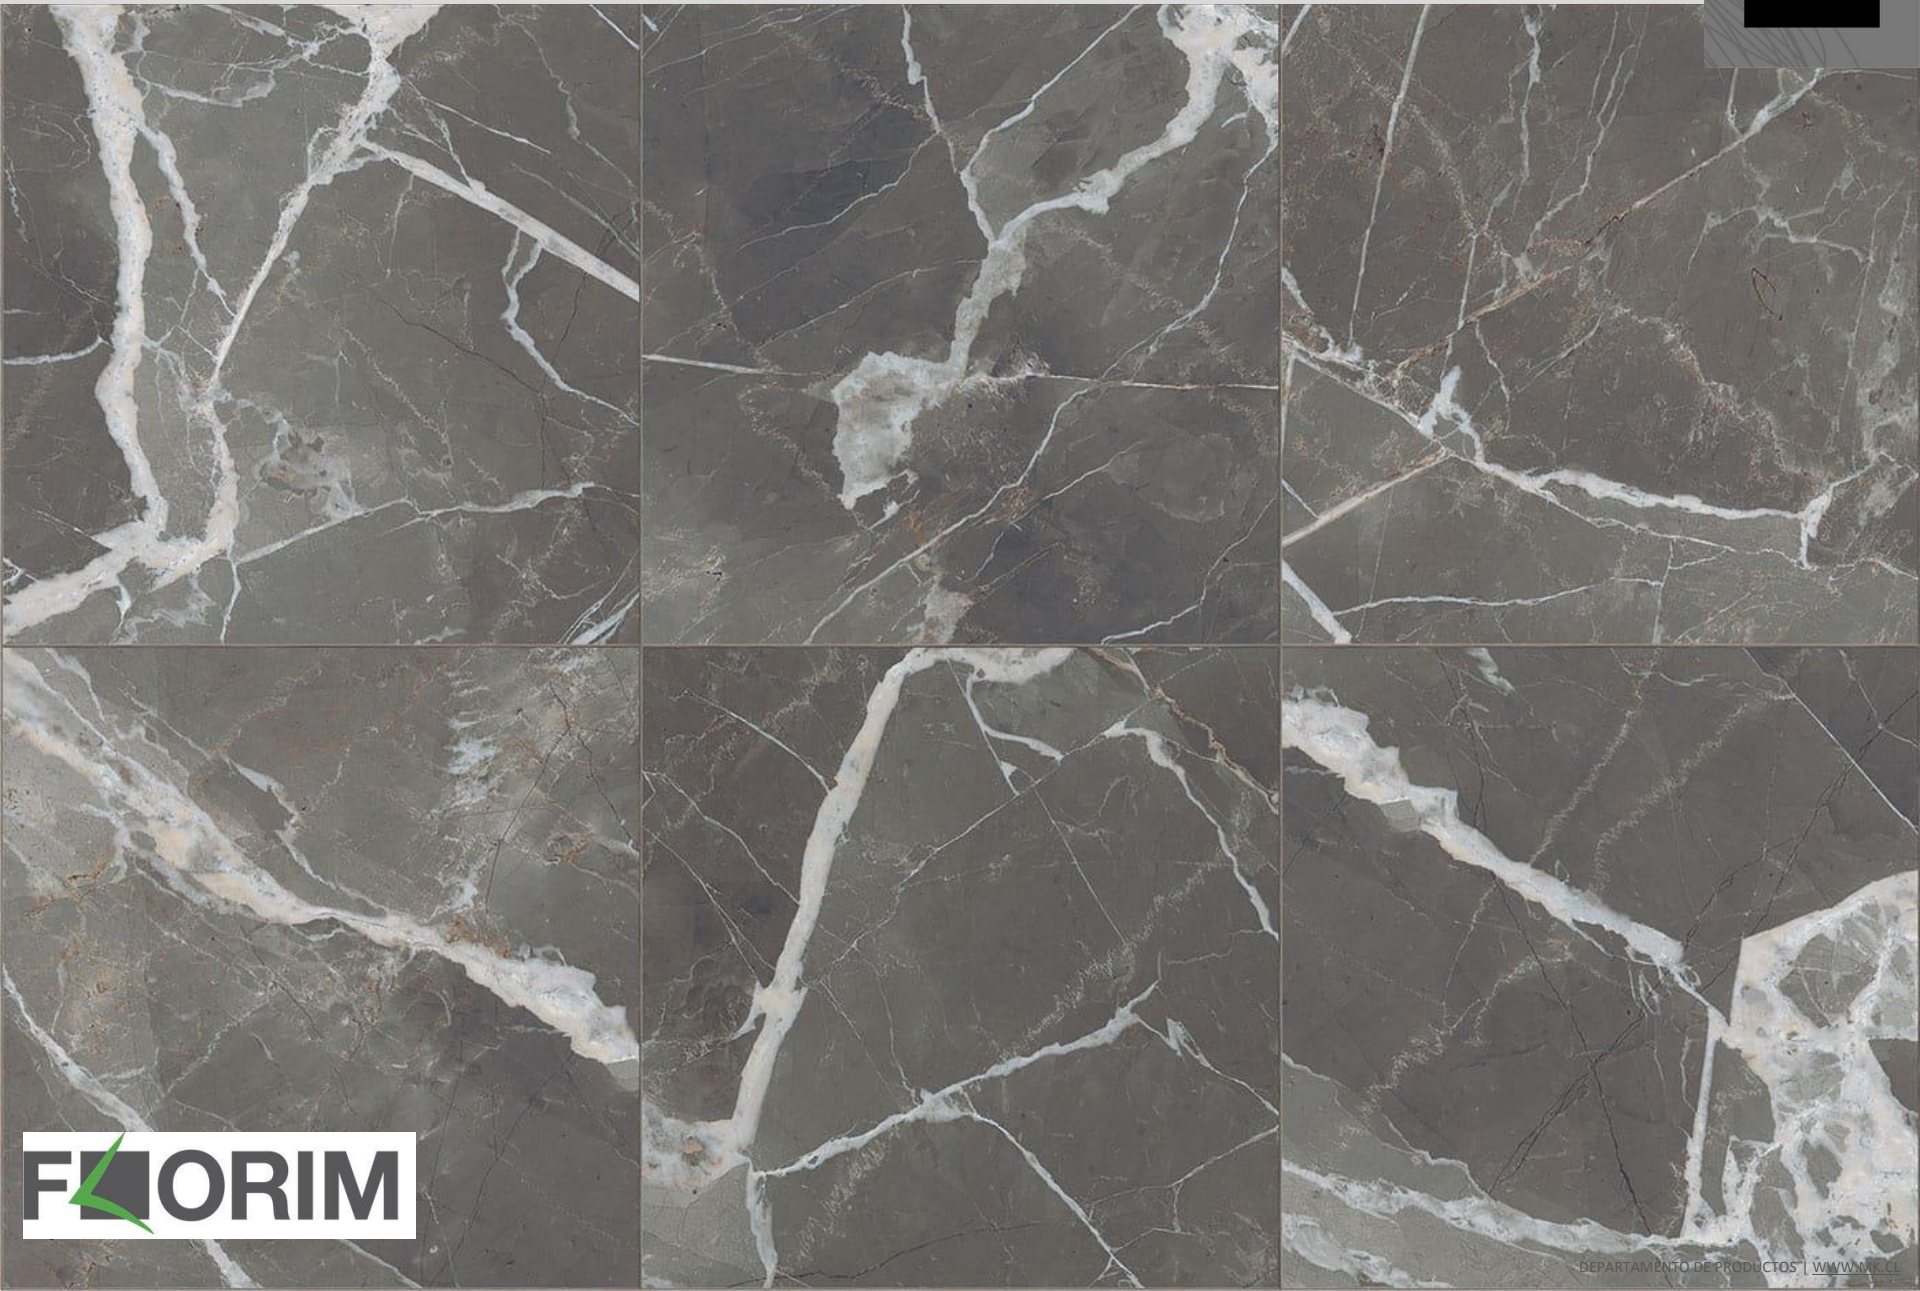

MAGNUM

METAL

mK

FLORIM