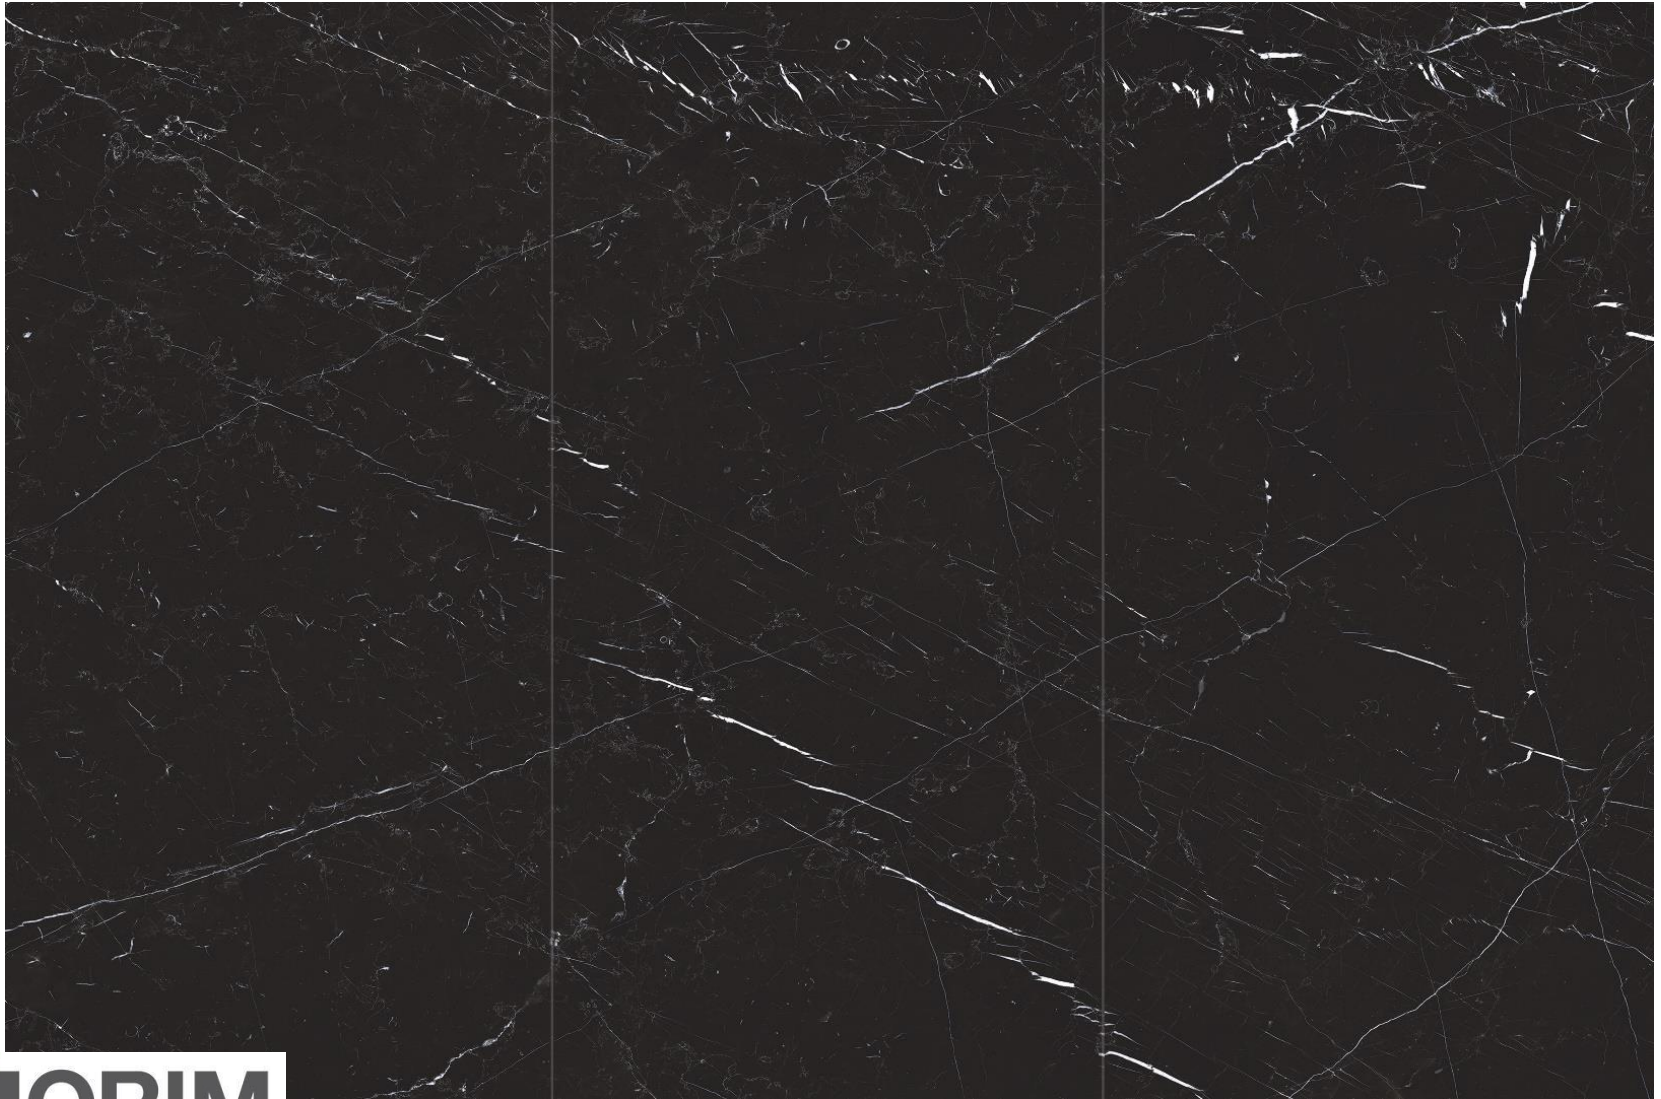

MAGNUM

PIEDRA

mK

FORIM