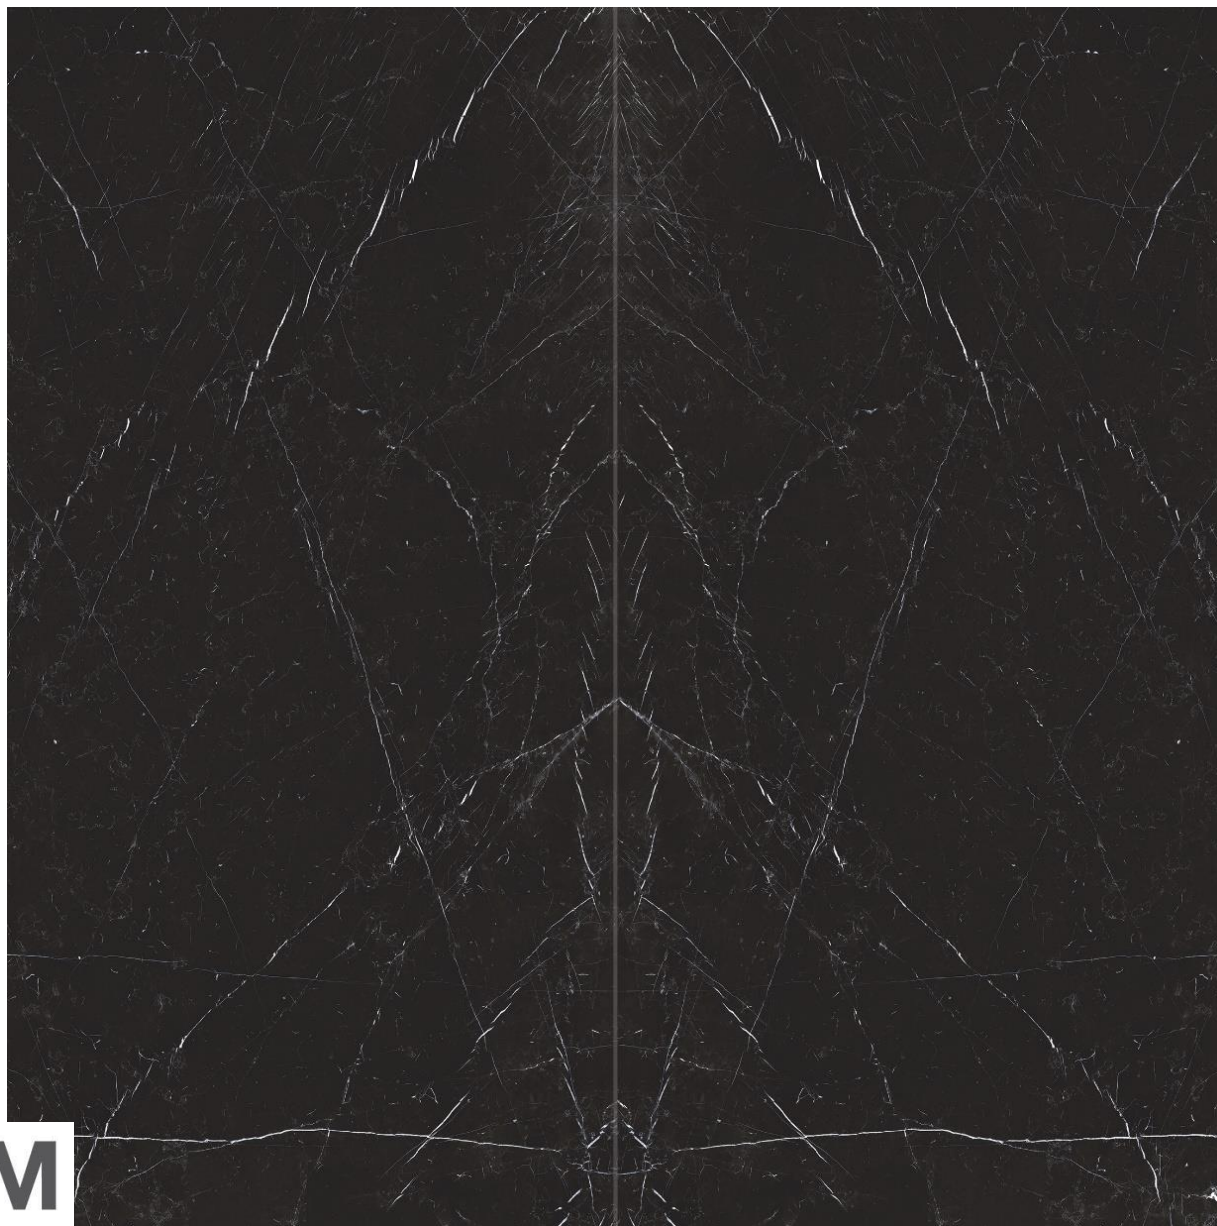

MAGNUM

PIEDRA

mK

A PEDIDO
ESPECIAL

FLORIM