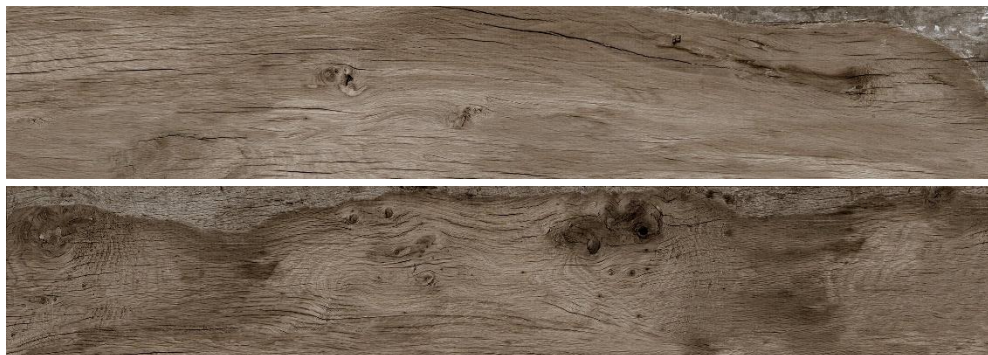

WOODMANIA ASH 20x120

MZI-11-0174

Porcelanato Esmaltado Impresion Digital 20x120 Gris Mate Tipo Madera
T4

Es 0.5%

NO RECTIFICADO

DESTONALIZADO
V4 INTENSA

MURO

PISO

ESPESOR

ANTIDESLIZANTE