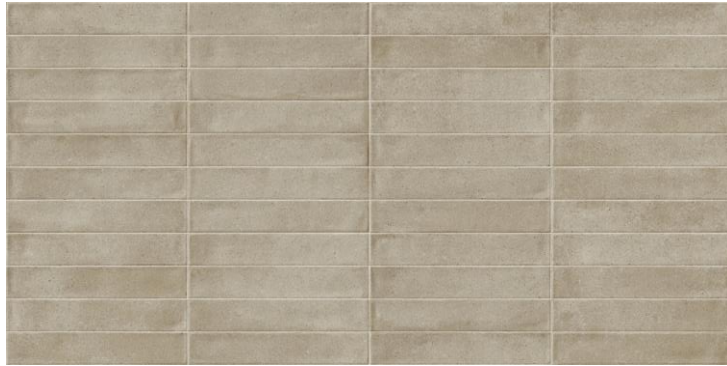

Porcelanato Esmaltado Impresion Digital 20x20 Beige Mate  
R9 Tipo Decorados No Rectificado

<0.5%

RECTIFICADO

IMPRESIÓN  
DIGITAL

DESTONALIZADO  
V3 MEDIA

MURO

MATE

ESPESOR