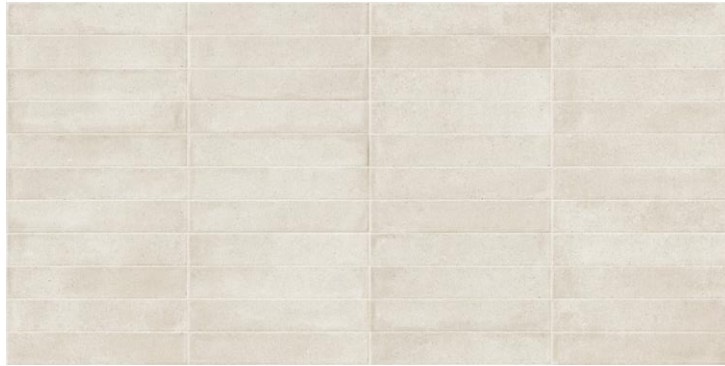

ARTCRAFT POMICE MATE 5.3x30
MZI-10-0349

Porcelanato Esmaltado Impresion Digital 5.3x30 Beige
Mate R9 Tipo Decorados No Rectificado