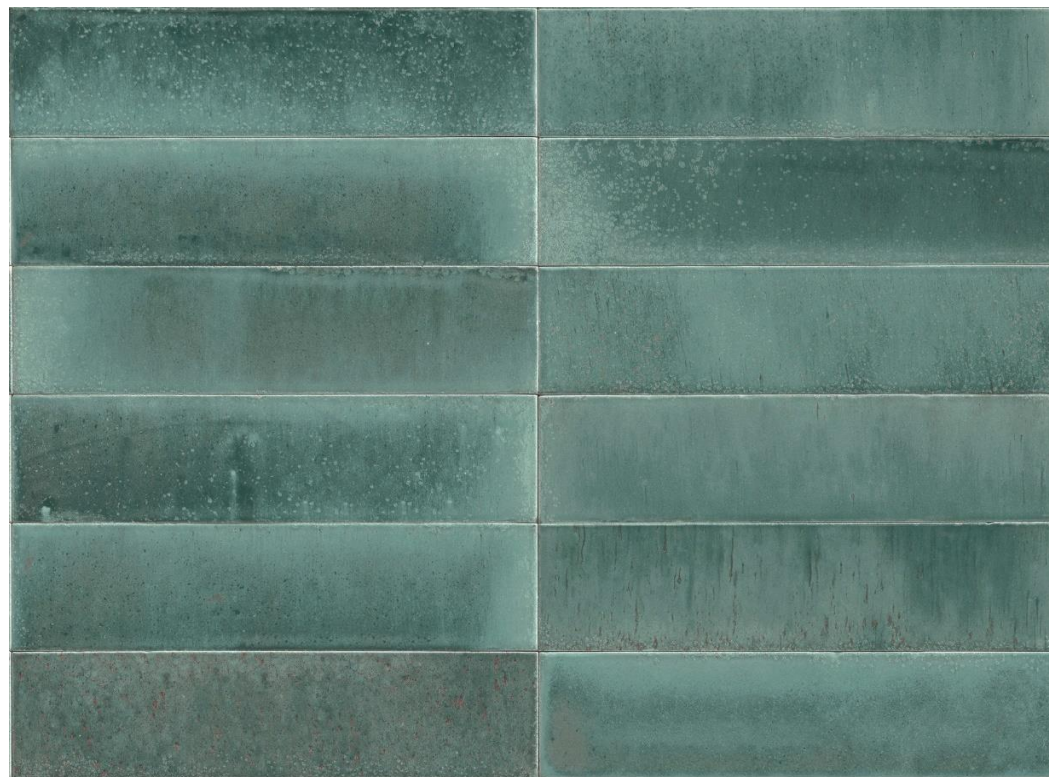

LUME TURQUOISE BRILLANTE 6x24

MZI-10-0323

Porcelanato Esmaltado Impresión Digital 6x24
Verde Brillo Tipo Bricks No Rectificado T2