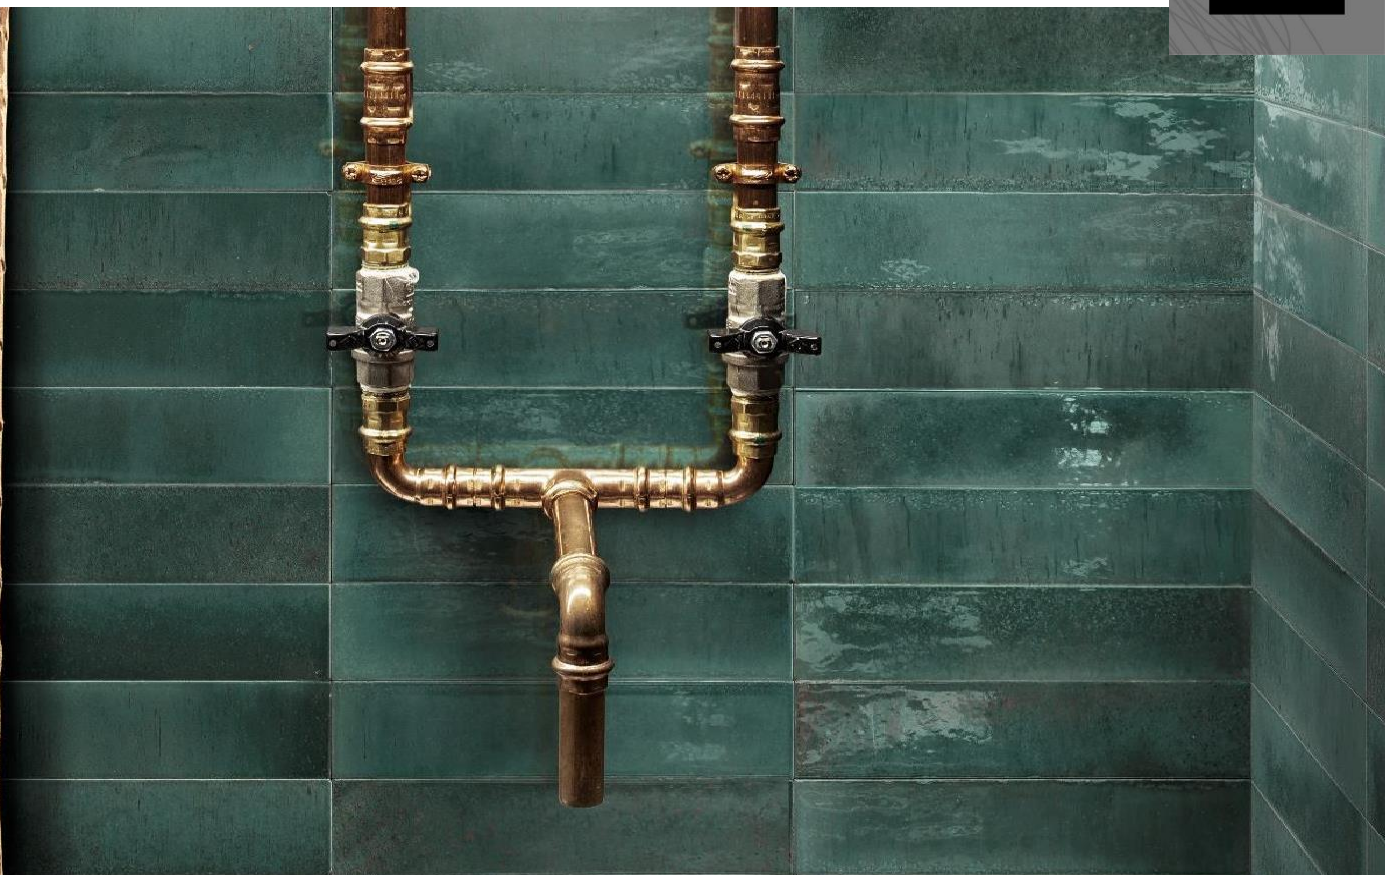

LUME

BRICKS

mK

MARAZZI