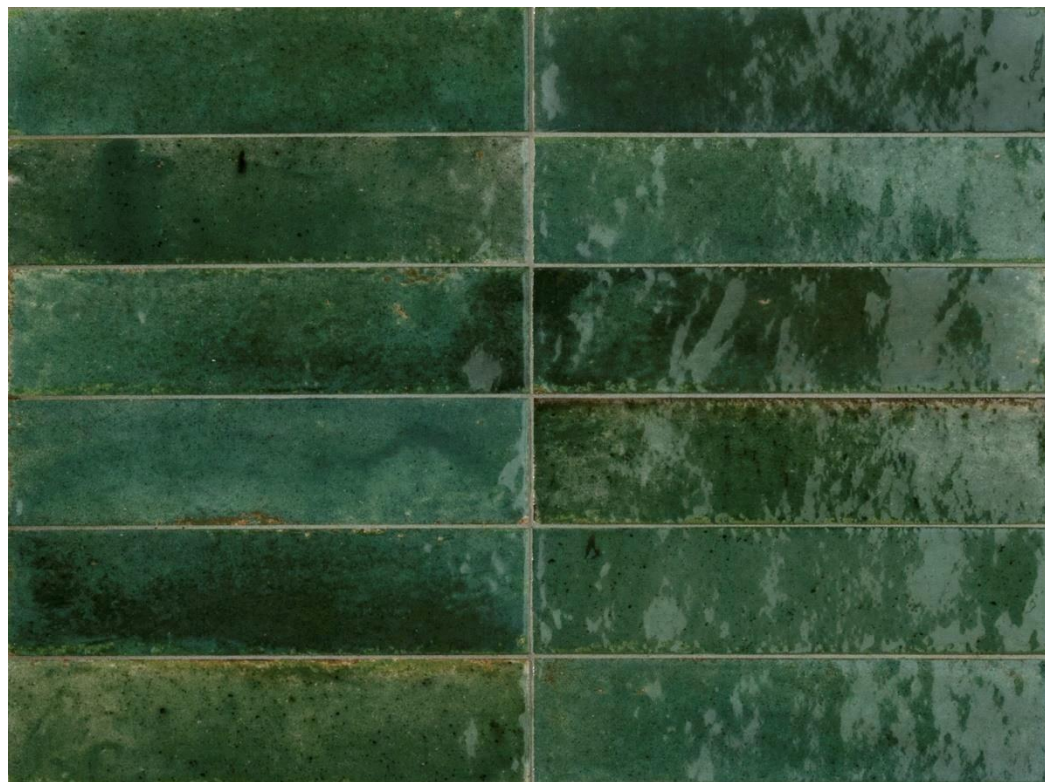

BRICKS

mK

MARAZZI 

**LUME GREEN BRILLANTE 6x24**

MZI-10-0291

Porcelanato Esmaltado Impresión Digital 6x24
Verde Brillo Tipo Bricks No Rectificado T2

E ≤ 0.5%

NO RECTIFICADO