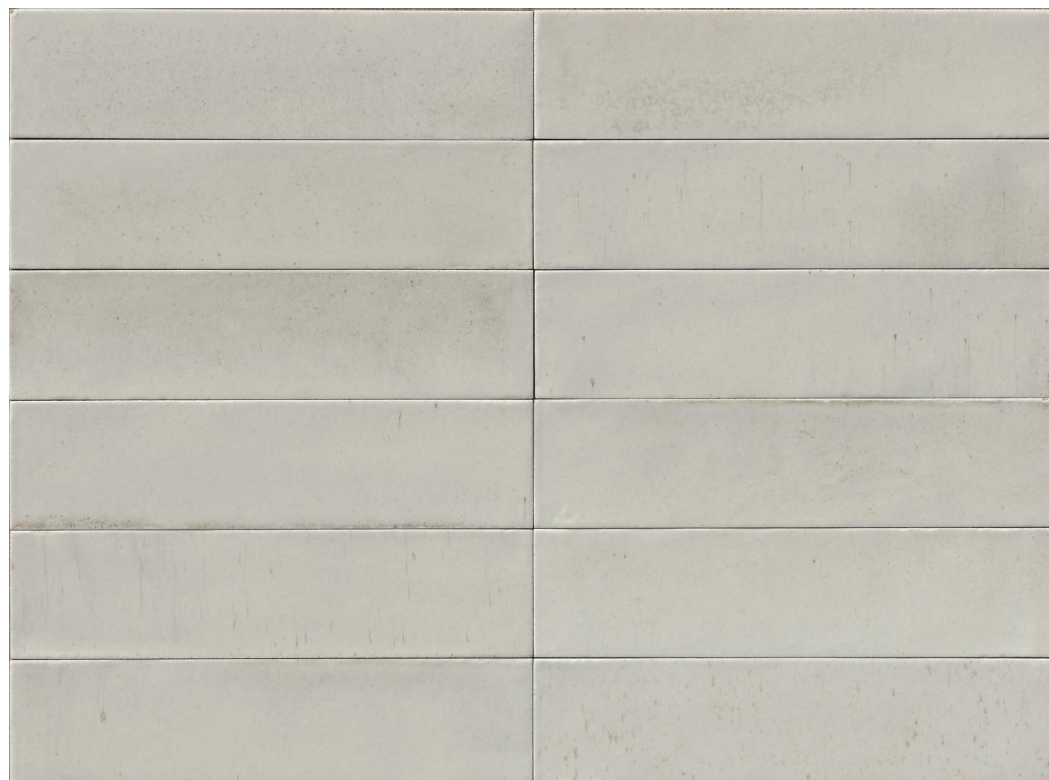

MARAZZI 

LUME

BRICKS

mK

MARAZZI 

**LUME OFF WHITE BRILLANTE 6x24**

MZI-10-0322

Porcelanato Esmaltado Impresión Digital 6x24
Blanco Brillo Tipo Bricks No Rectificado T2