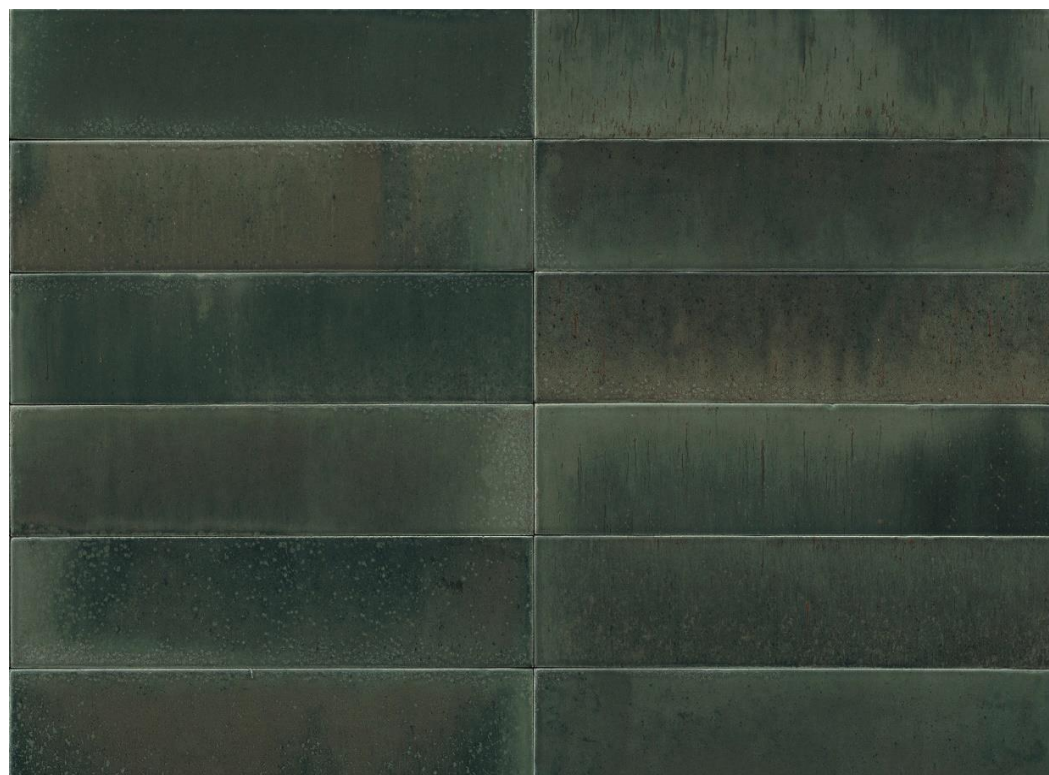

Porcelanato Esmaltado Impresión Digital 6x24
Verde/Cafe Brillo Tipo Bricks No Rectificado
T2

LUME

BRICKS

mK

MARAZZI 

**LUME BLUE BRILLANTE 6x24**

MZI-10-0284

Porcelanato Esmaltado Impresión Digital 6x24
Azul Brillo Tipo Bricks No Rectificado T2