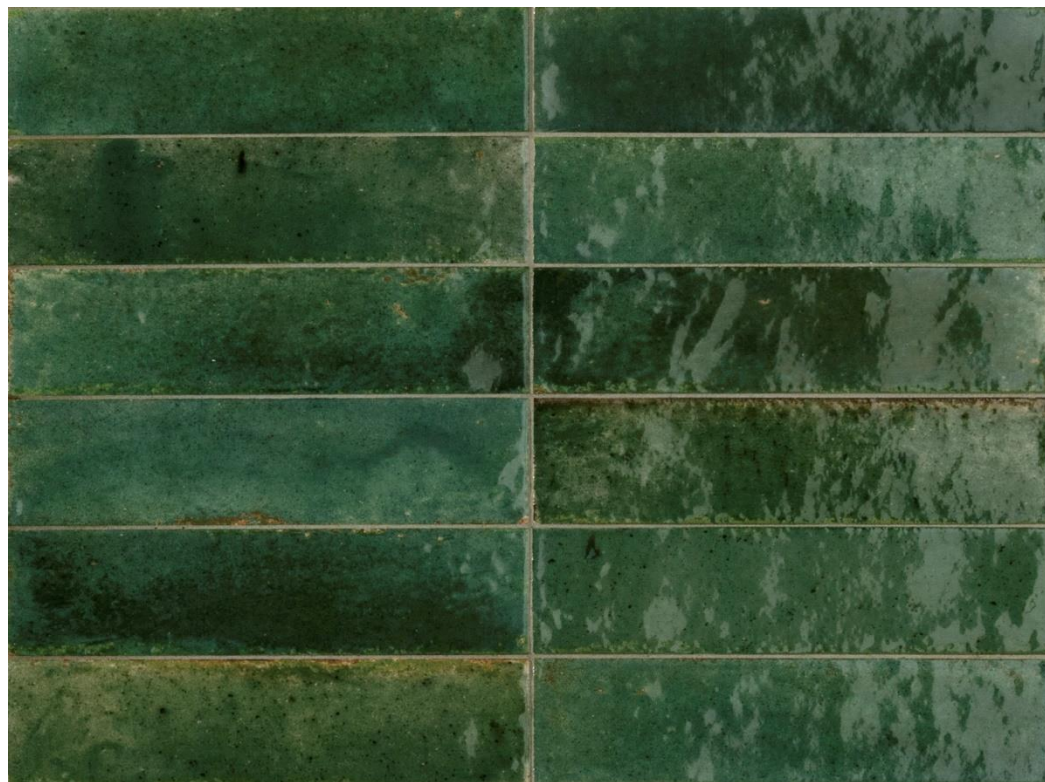

Porcelanato Esmaltado Impresión Digital 6x24  
Verde Pulido Tipo Bricks No Rectificado T2

E ≤ 0.5%

NO RECTIFICADO

IMPRESIÓN  
DIGITALDESTONALIZADO  
V2 LIGERO

MURO

PISO

BRILLO

ESPESOR  
10 mm