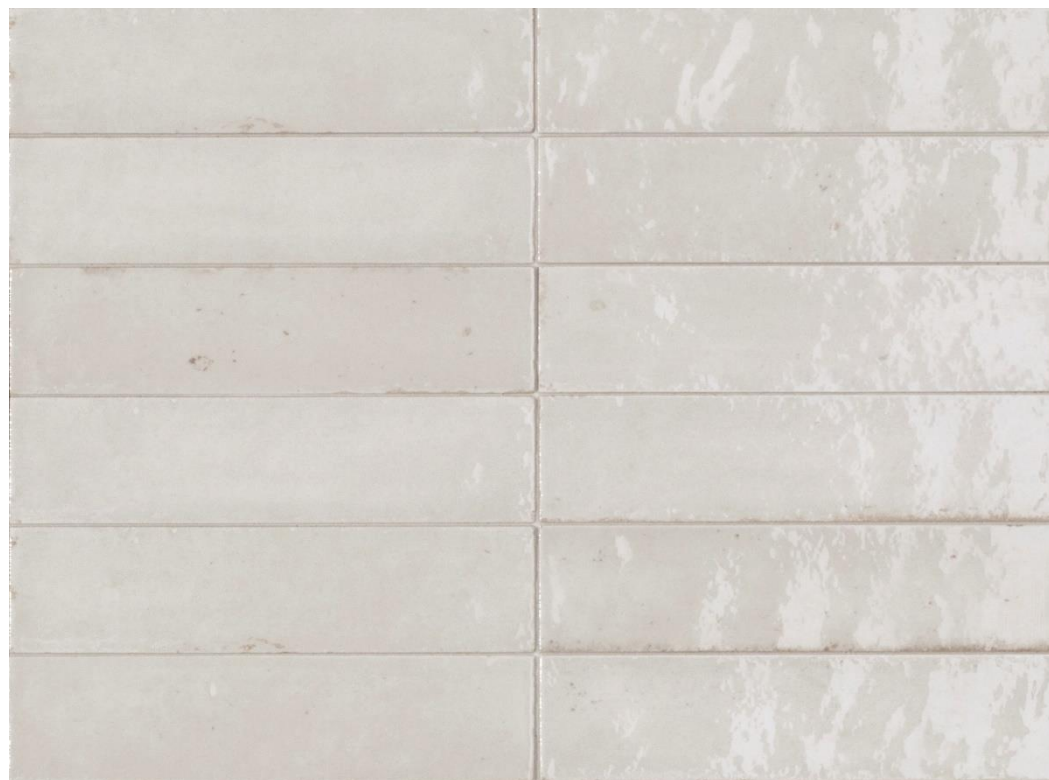

mK

LUME

MARAZZI 

**LUME WHITE PULIDO 6x24**

MZI-10-0282

Porcelanato Esmaltado Impresión Digital 6x24  
Blanco Pulido Tipo Bricks No Rectificado T2

LUME

BRICKS