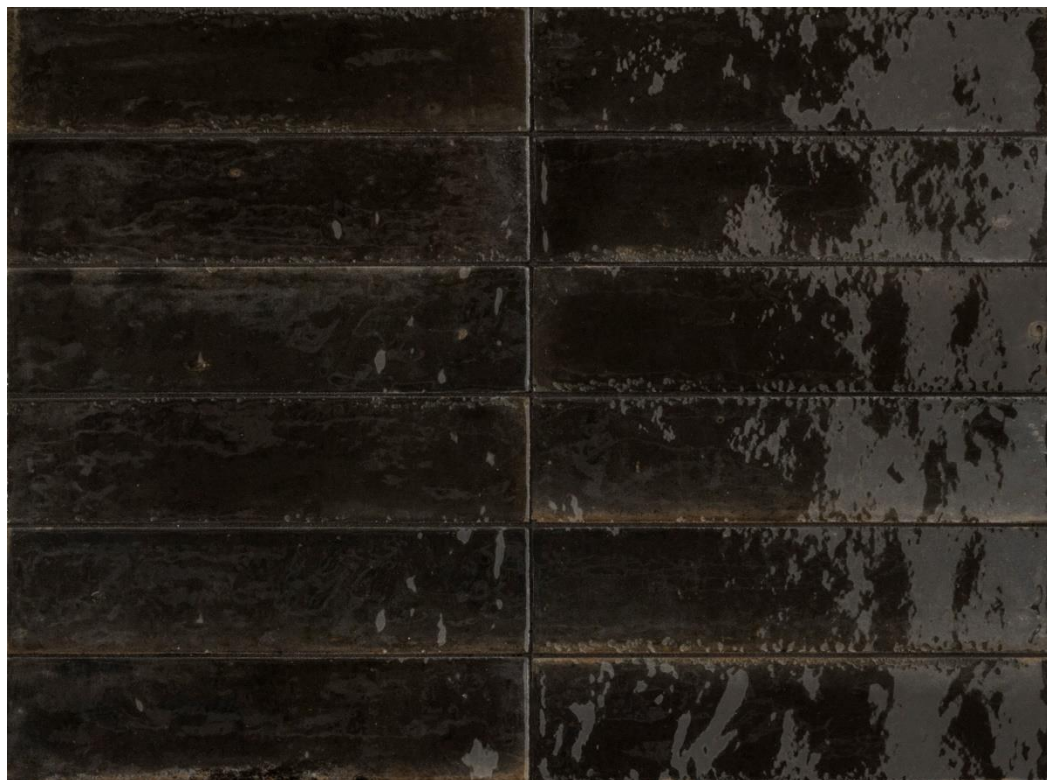

mK

MARAZZI 

**LUME BLACK PULIDO 6x24**

MZI-10-0283

Porcelanato Esmaltado Impresión Digital 6x24  
Negro Pulido Tipo Bricks No Rectificado T2

E ≤ 0.5%

NO RECTIFICADO

IMPRESIÓN  
DIGITALDESTONALIZADO  
V2 LIGERO