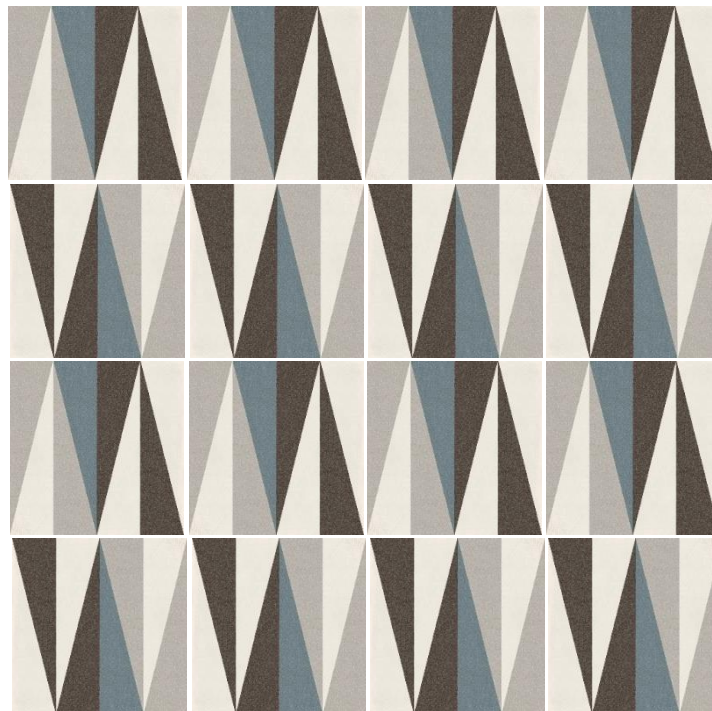

Multicolor Mate Tipo Hidraulico T4

D-SEGNI

HIDRAULICO

mK

MARAZZI 

D-SEGNI FREDDO MACRO 3 MATE 20x20
MZI-10-0242

Porcelanato Esmaltado Impresion Digital 20x20
Multicolor Mate Tipo Hidraulico T4

E \leq 0.5%