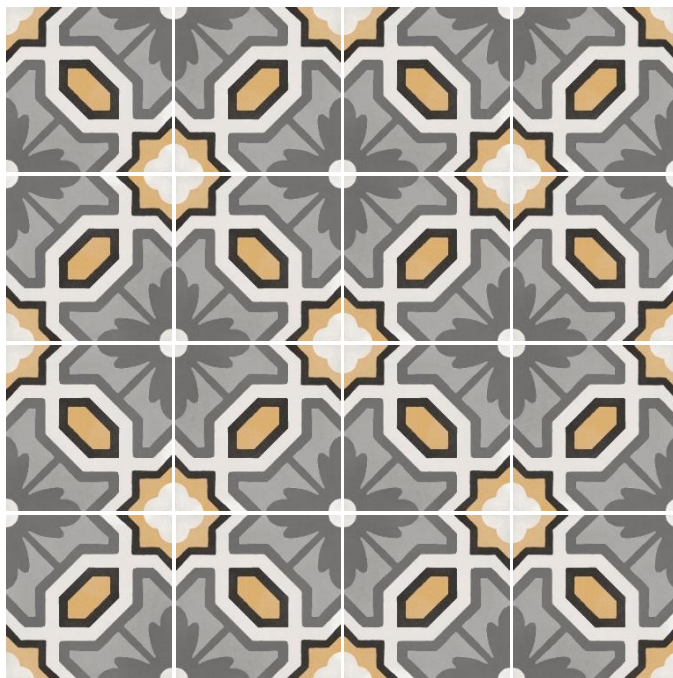

DESTONALIZADO

MURO

PISO

MATE

ESPESOR
10 mm

D-SEGNI COLORE TAPETTO 6 MATE 20x20
MZI-10-0235

Porcelanato Esmaltado Impresion Digital 20x20
Multicolor Mate Tipo Hidraulico T4

D-SEGNI