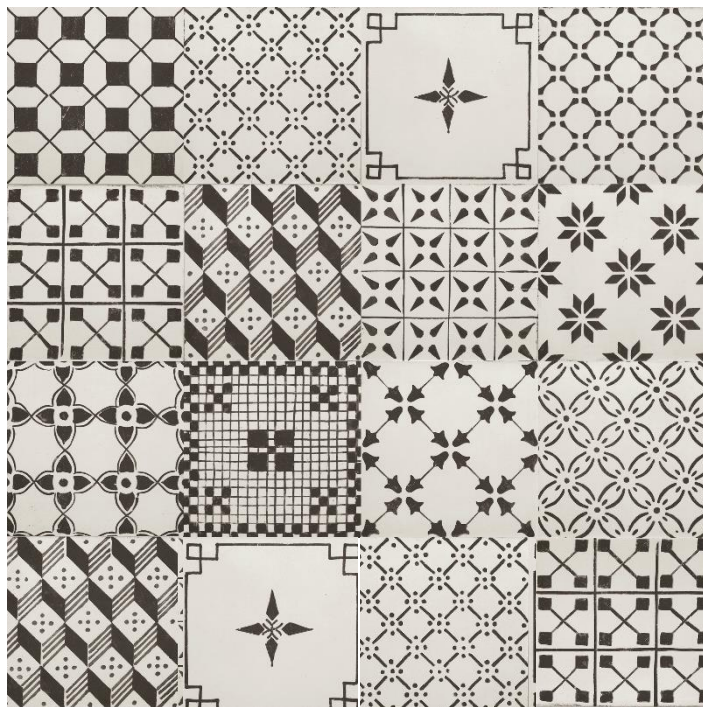

D-SEGNI AMANO DECORO MATE 20x20
MZI-10-0243

Porcelanato Esmaltado Impresion Digital 20x20
Multicolor Mate Tipo Hidraulico T4

E \leq 0.5%

NO RECTIFICADO

IMPRESIÓN
DIGITAL

DESTONALIZADO

MURO

PISO