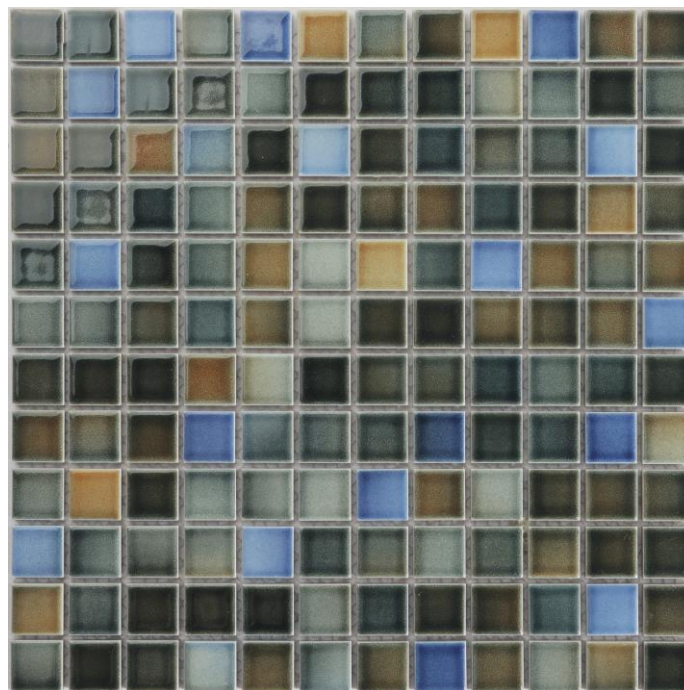

MOSAICOS

---

POOLS

2021

**MP.AQUADREAM MIX 2.3x2.3**

SKU MAP-14-0185

Mosaico Porcelanato Esmaltado 30x30x0.6 Mix T3

**MP.AQUADREAM OCEAN 2.3x2.3**

SKU MAP-14-0184

Mosaico Porcelanato Esmaltado 30x30x0.6 Azul T3

MOSAICOS

PORCELANATO

mK

  
**KLIPEN**  
WE INSPIRE · YOU LIVE!

**MP.AQUADREAM BLUE 2.3x2.3**

SKU MAP-14-0186

Mosaico Porcelanato Esmaltado 30.6x30.6x0.6 Azul T3

MURO

BRILLO

ESPESOR

MOSAICOS

PORCELANATO

mK

KLIPEN