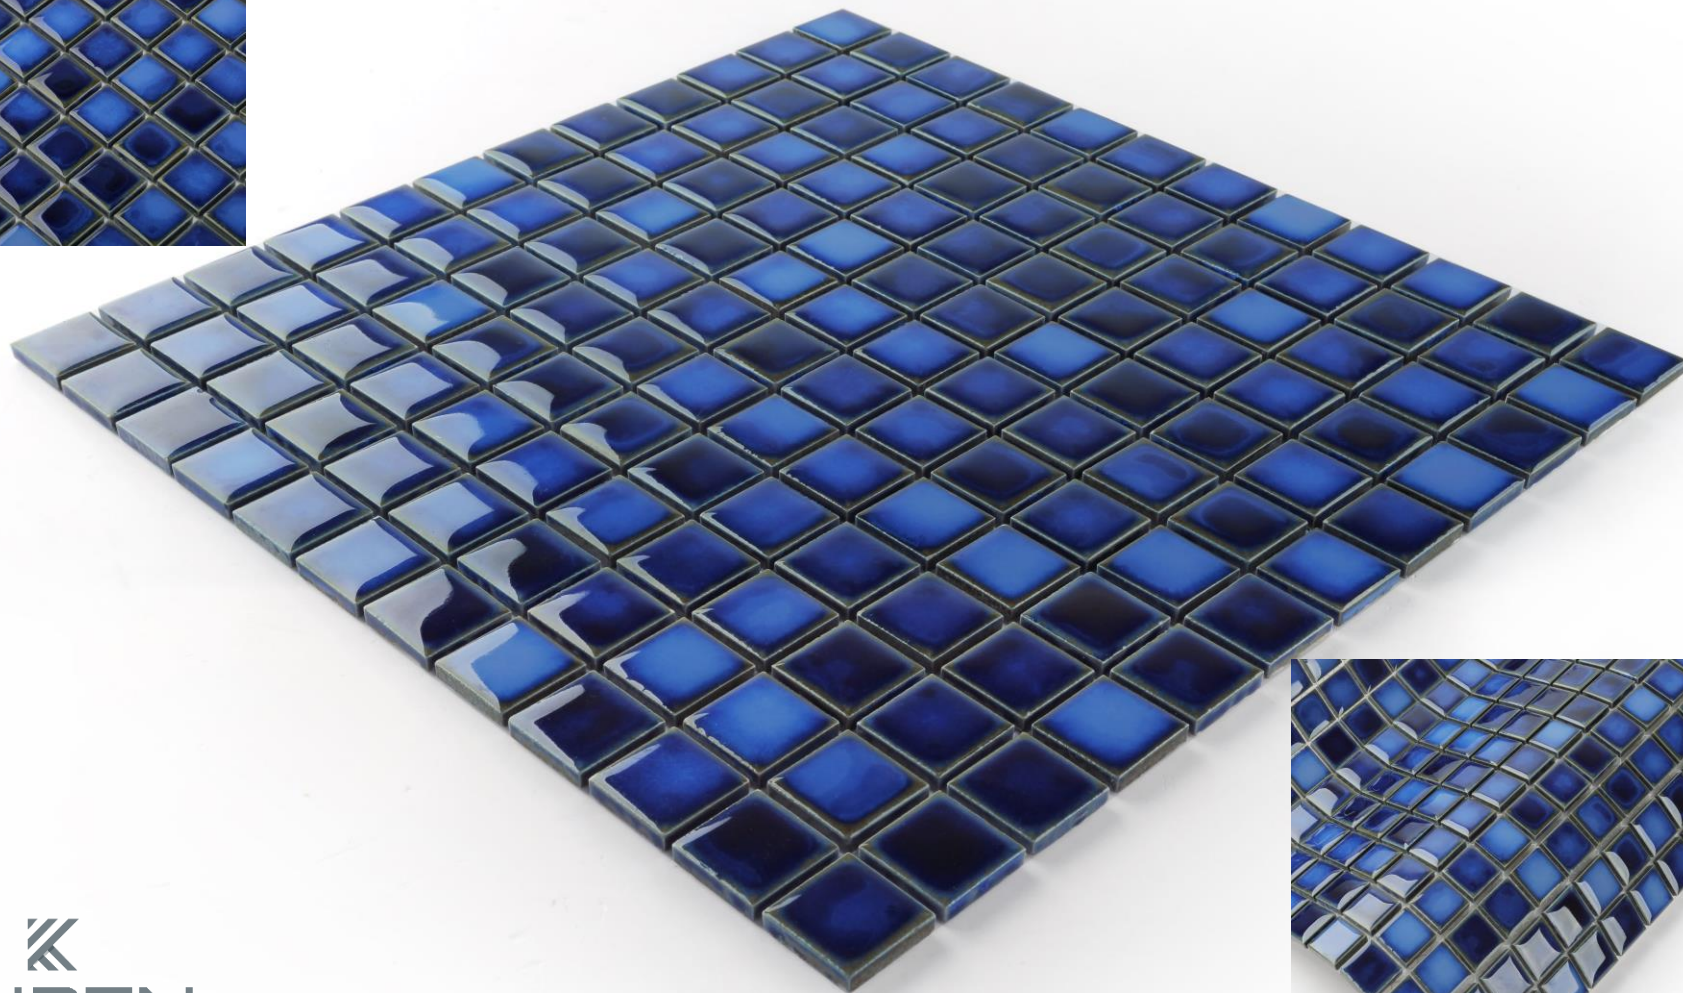

SKU MAP-14-0184

Mosaico Porcelanato Esmaltado 30x30x0.6 Azul T3

MOSAICOS

PORCELANATO

mK

  
**KLIPEN**  
WE INSPIRE · YOU LIVE!

**MP.AQUADREAM BLUE 2.3x2.3**

SKU MAP-14-0186

Mosaico Porcelanato Esmaltado 30.6x30.6x0.6 Azul T3

MURO

BRILLO

ESPESOR

MOSAICOS

PORCELANATO

mK

KLIPEN