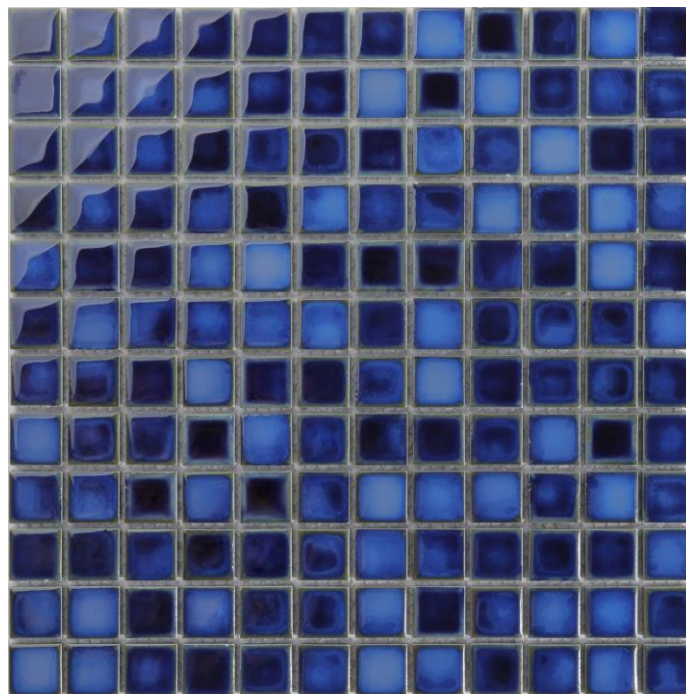

MOSAICOS

---

POOLS

2021

**MP.AQUADREAM MIX 2.3x2.3**

SKU MAP-14-0185

Mosaico Porcelanato Esmaltado 30x30x0.6 Mix T3

**MP.AQUADREAM OCEAN 2.3x2.3**

SKU MAP-14-0184

Mosaico Porcelanato Esmaltado 30x30x0.6 Azul T3

MOSAICOS

PORCELANATO

mK

  
**KLIPEN**  
WE INSPIRE · YOU LIVE!

**MP.AQUADREAM BLUE 2.3x2.3**

SKU MAP-14-0186

Mosaico Porcelanato Esmaltado 30.6x30.6x0.6 Azul T3

MURO

BRILLO

ESPESOR

MOSAICOS

PORCELANATO

mK

KLIPEN