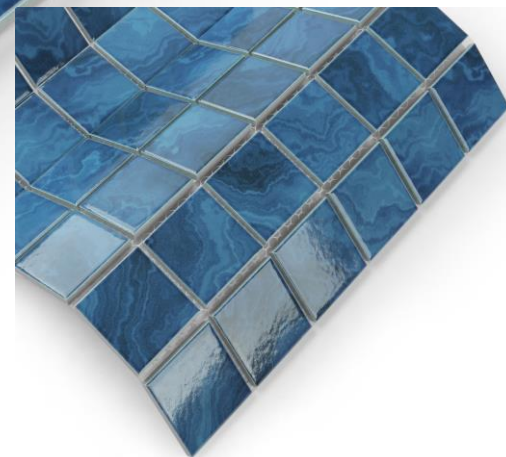

SKU MAP-14-0184

Mosaico Porcelanato Esmaltado 30x30x0.6 Azul T3

MOSAICOS

PORCELANATO

mK

  
**KLIPEN**  
WE INSPIRE · YOU LIVE!

**MP.AQUADREAM BLUE 2.3x2.3**

SKU MAP-14-0186

Mosaico Porcelanato Esmaltado 30.6x30.6x0.6 Azul T3

MURO

BRILLO

ESPESOR

MOSAICOS

PORCELANATO

mK

KLIPEN