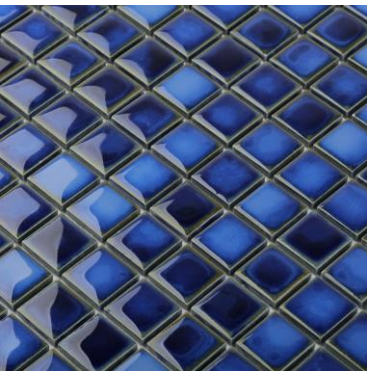

SKU MAP-14-0184

Mosaico Porcelanato Esmaltado 30x30x0.6 Azul T3

MOSAICOS

PORCELANATO

mK

  
**KLIPEN**  
WE INSPIRE · YOU LIVE!

**MP.AQUADREAM BLUE 2.3x2.3**

SKU MAP-14-0186

Mosaico Porcelanato Esmaltado 30.6x30.6x0.6 Azul T3

MURO

BRILLO

ESPESOR

MOSAICOS

PORCELANATO

mK

KLIPEN