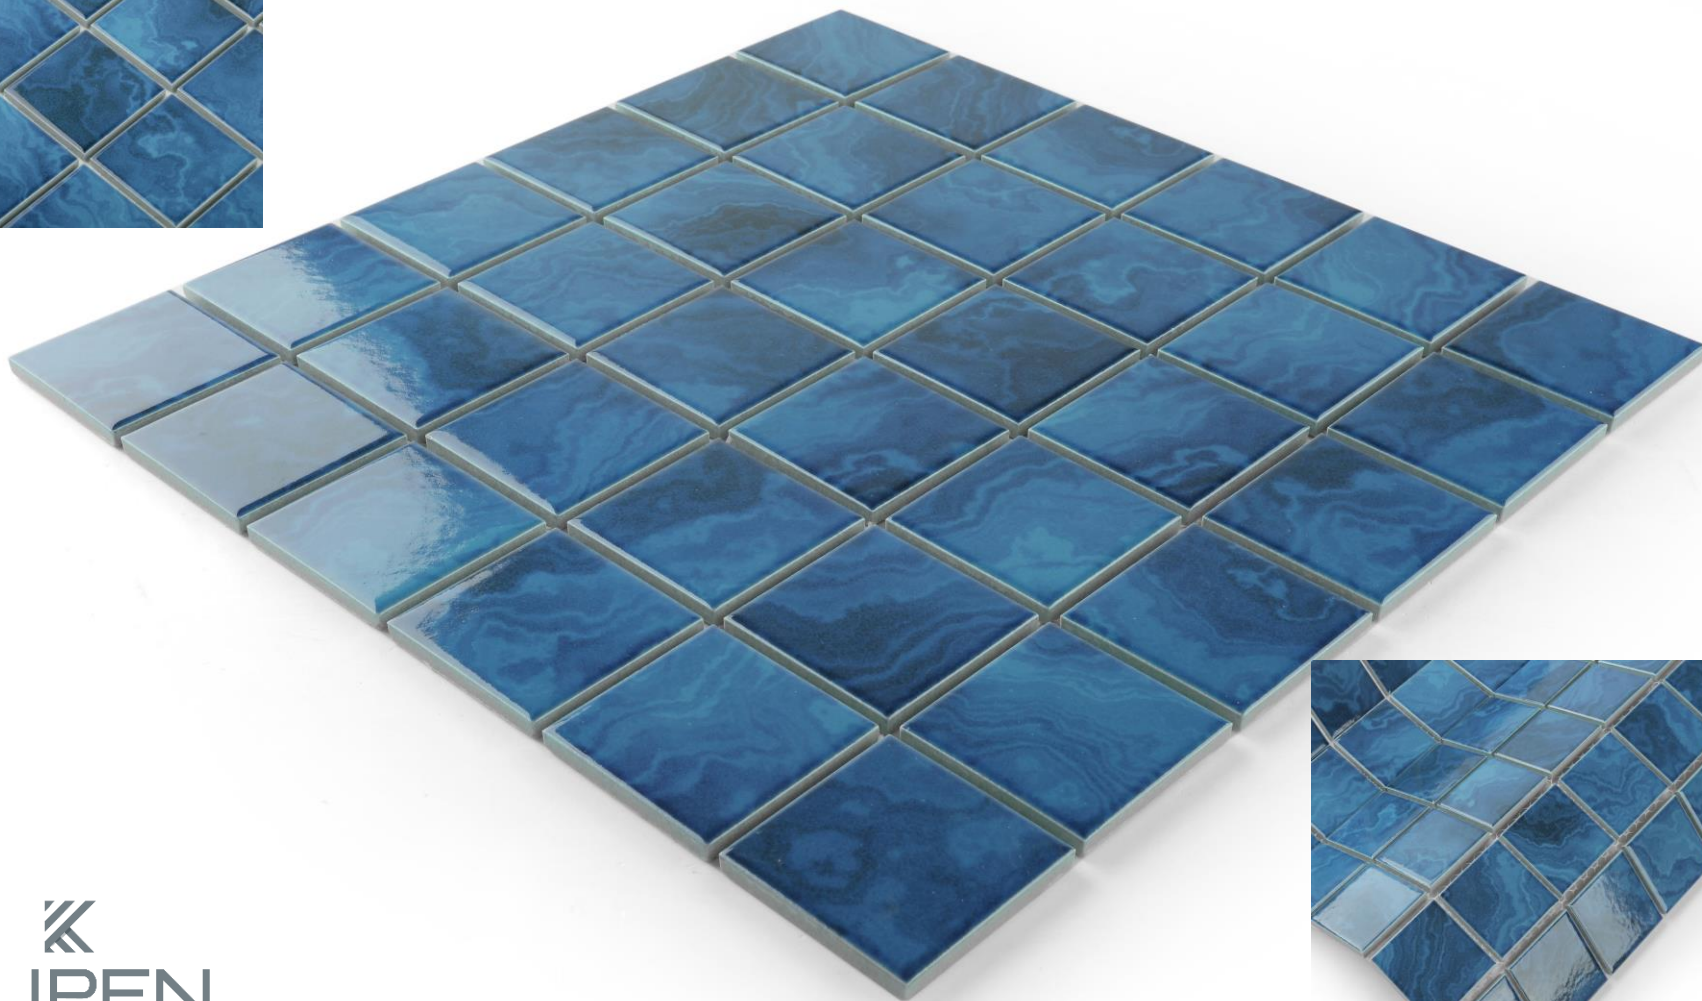

SKU MAP-14-0184

Mosaico Porcelanato Esmaltado 30x30x0.6 Azul T3

MOSAICOS

PORCELANATO

mK

  
**KLIPEN**  
WE INSPIRE · YOU LIVE!

**MP.AQUADREAM BLUE 2.3x2.3**

SKU MAP-14-0186

Mosaico Porcelanato Esmaltado 30.6x30.6x0.6 Azul T3

MURO

BRILLO

ESPESOR

MOSAICOS

PORCELANATO

mK

KLIPEN