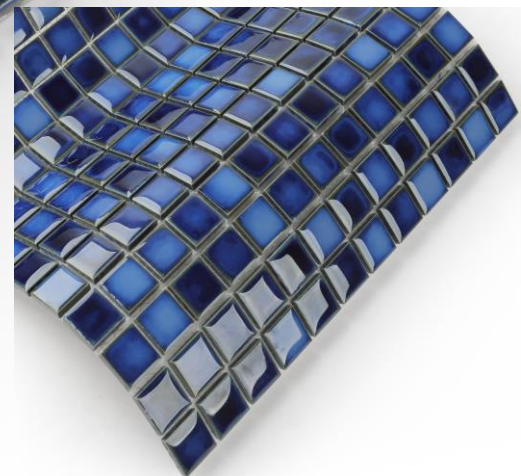

SKU MAP-14-0184

Mosaico Porcelanato Esmaltado 30x30x0.6 Azul T3

MOSAICOS

PORCELANATO

mK

  
**KLIPEN**  
WE INSPIRE · YOU LIVE!

**MP.AQUADREAM BLUE 2.3x2.3**

SKU MAP-14-0186

Mosaico Porcelanato Esmaltado 30.6x30.6x0.6 Azul T3

MURO

BRILLO

ESPESOR

MOSAICOS

PORCELANATO

mK

KLIPEN