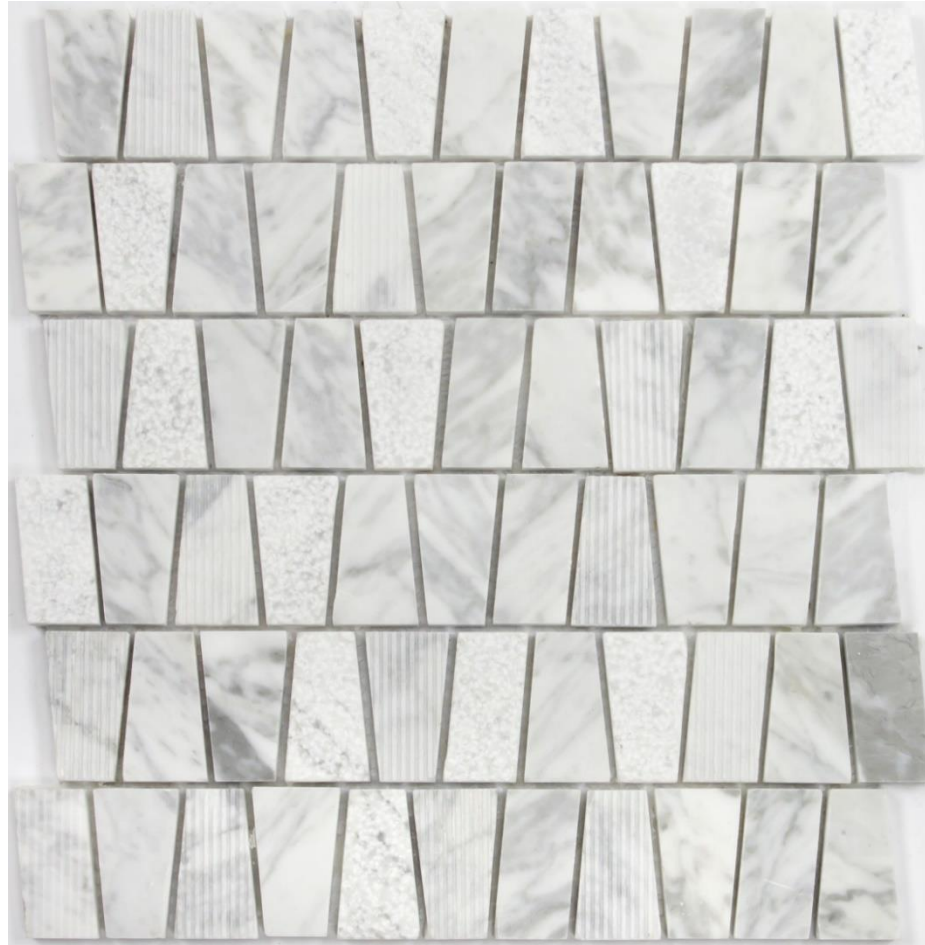

**MP.CARRARA MIX HEXAGON 48/PAL**  
**MPA-14-0113**

Mosaico Piedra 26x30 Blanco Mix Texturas

**MP.EMPERADOR MIX HEXAGON 48/PAL**  
**MPA-14-0116**

Mosaico Piedra 26x30 Marmol Mix Texturas

**MP.CARRARA MIX POLYGON/PAL**  
**MPA-14-0117**