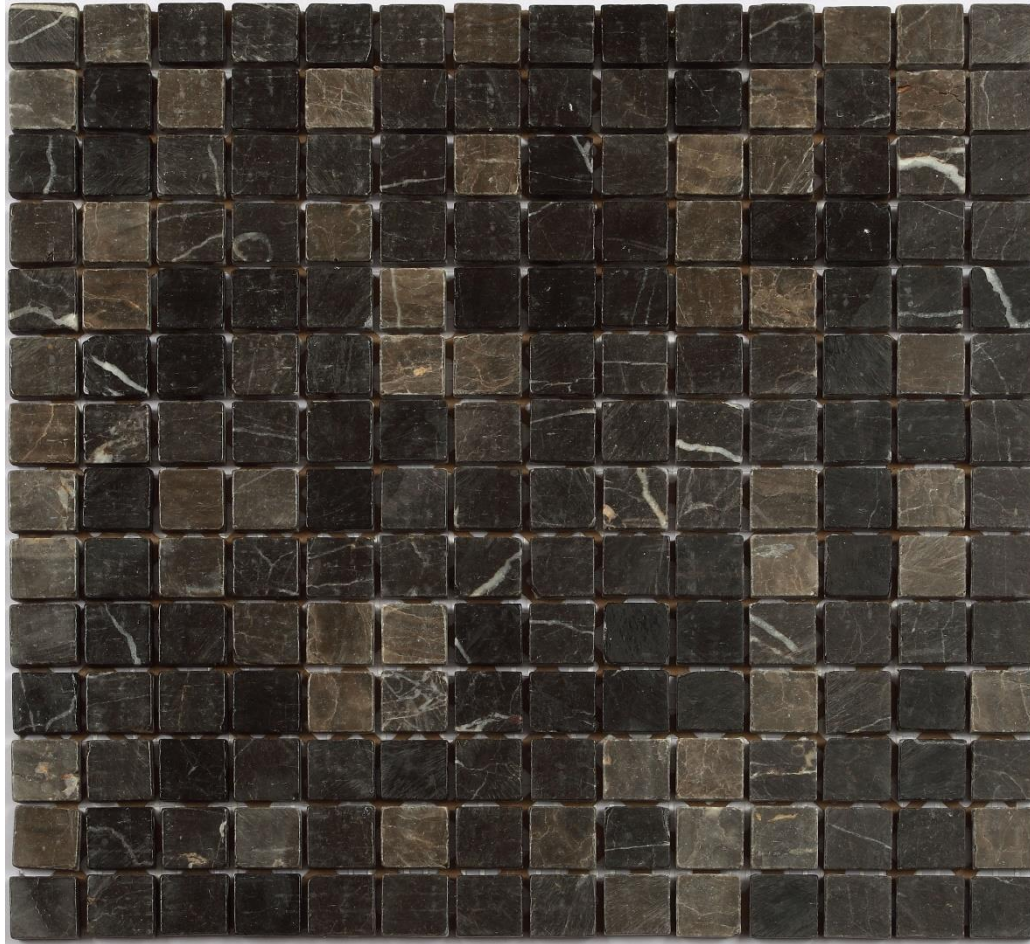

Mosaico Piedra 30.5x30.5 (1x2) Cafe R11

**MP.GRIS 2x2/PAL**

**MPA-14-0022**

Mosaico Piedra 30.5x30.5 (2x2) Gris Natural

**MP.NEGRO 2x2/PAL**  
**MPA-14-0032**

Mosaico Piedra 30.5x30.5 (2x2) Negro Natural

**MP.NEGRO RUSTICO 1x2/PAL**