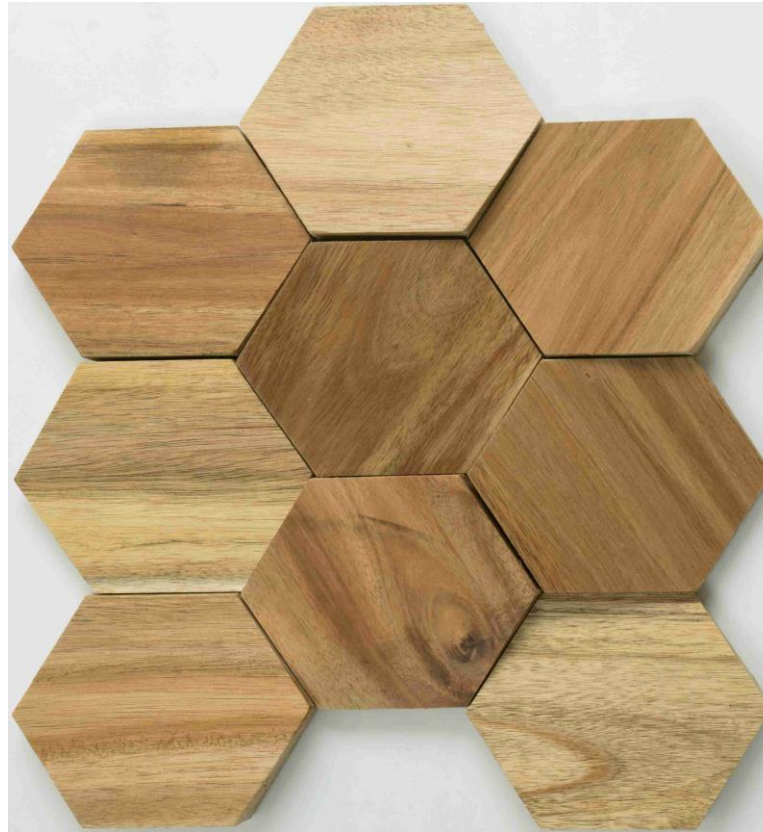

MP.HEXAGON WOOD 30X30/PAL

MPA-14-0166

Mosaico Madera 30.5x26 Cafe Hexagonal
Tipo Madera