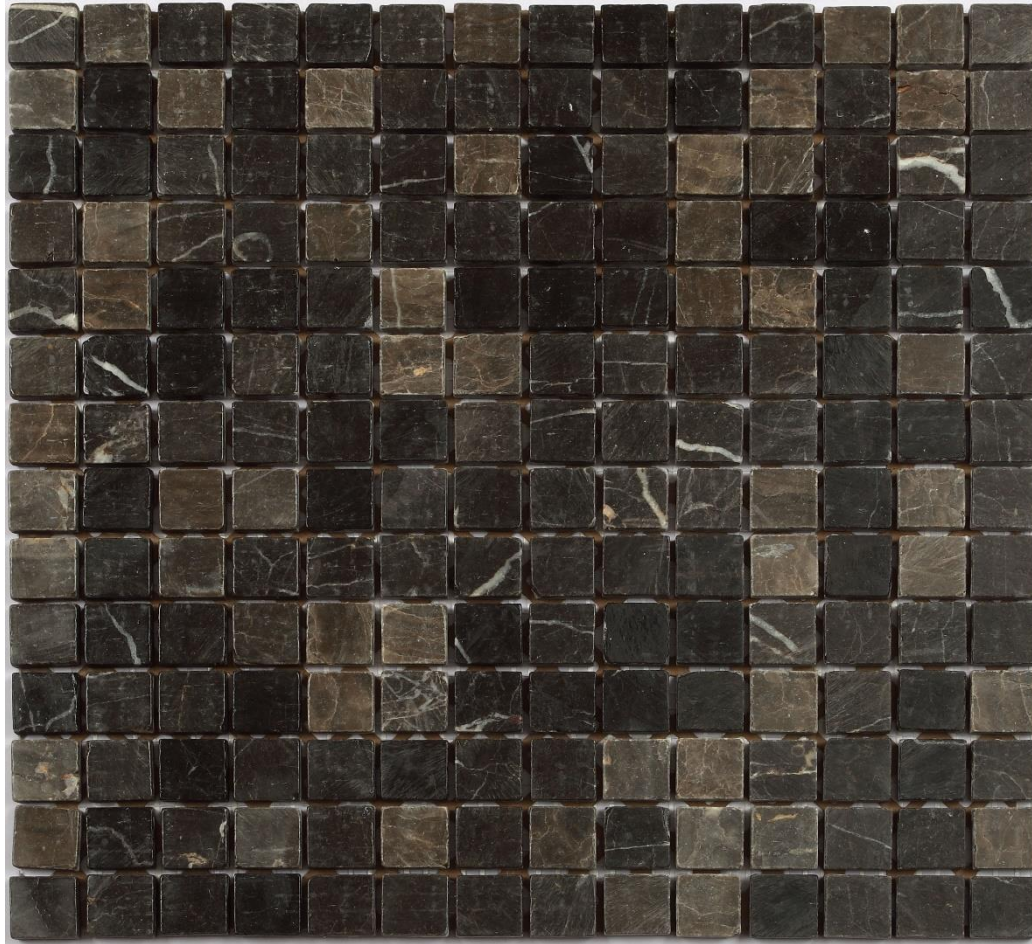

MP.GRIS 2x2/PAL

MPA-14-0022

Mosaico Piedra 30.5x30.5 (2x2) Gris Natural

MP.GRIS RUSTICO 1x2/PAL
MPA-14-0024

Mosaico Piedra 30.5x30.5 (1x2) Gris Rustico R11

MP.NEGRO 2x2/PAL

MPA-14-0032

Mosaico Piedra 30.5x30.5 (2x2) Negro Natural