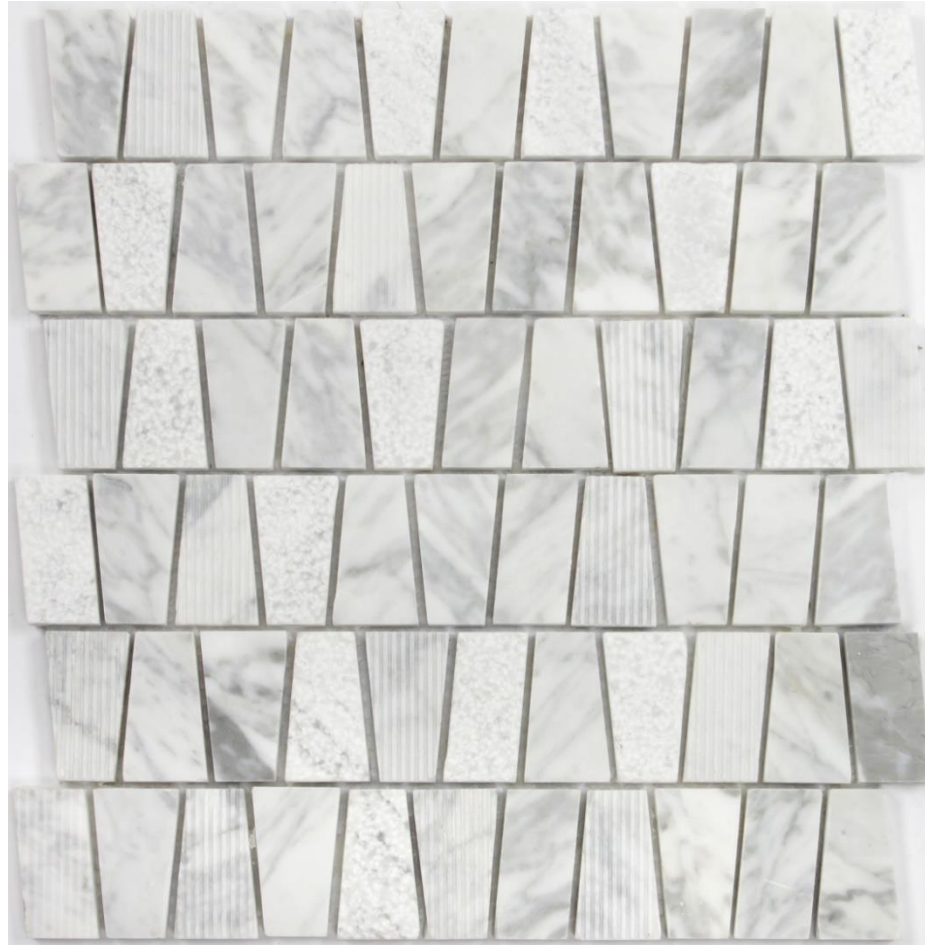

Mosaico Piedra 26x30 Beige Mix Texturas

MP.BASALT MIX HEXAGON 48/PAL
MPA-14-0115
Mosaico Piedra 26x30 Negro Mix Texturas

MP.EMPERADOR MIX HEXAGON 48/PAL
MPA-14-0116

Mosaico Piedra 26x30 Marmol Mix Texturas