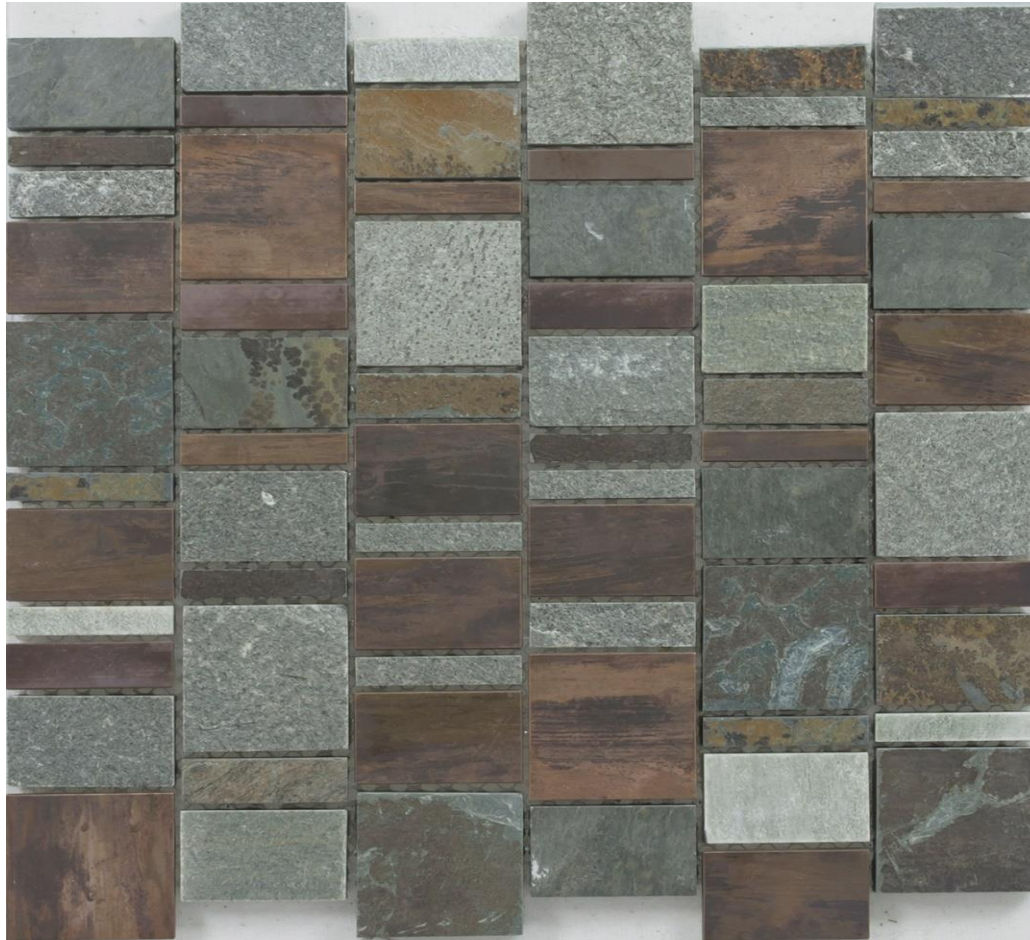

Mosaico Piedra/Vidrio 30.5x30.5 Gris C/Insertos Grabados

MP.STONE GLASS SILVER/PAL

MPA-14-0103

Mosaico Piedra/Vidrio 30.5x30.5 Plata C/Insertos Grabados

MP.STONE/METAL MIX BROWN/PAL
MPA-14-0127

Mosaico Metal/Piedra 30.8x30.8 Cafe Mix Texturas