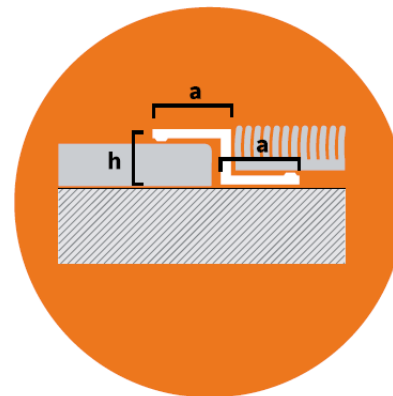

a: 20 mm

h: 10 mm

L: 2500 mm

ACERO INOXIDABLE
BRILLANTE