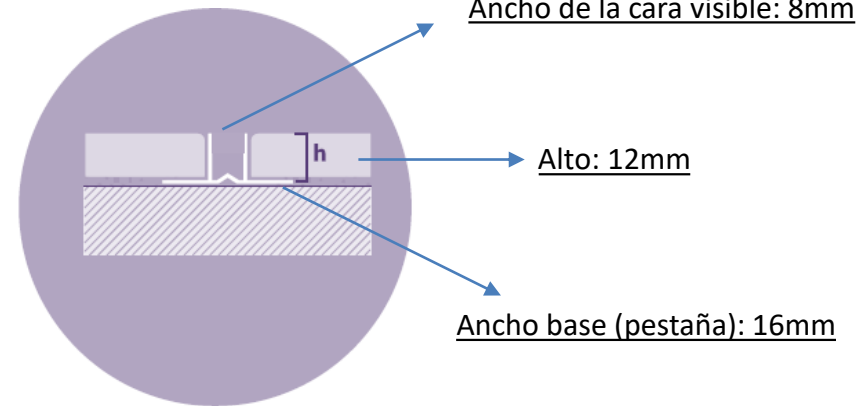

Medidas:

Largo de la varilla: 2500mm

JUNTAS DE DILATACIÓN PVC

NUEVO

M.JUNTAS DE DILATACIÓN PVC/E410
MOL-17-0071
M.Junta de Dilatacion 12x8x2500mm
PVC Gris Oscuro

*Pieza completa PVC Gris

Medidas:

Largo de la varilla: 2500mm