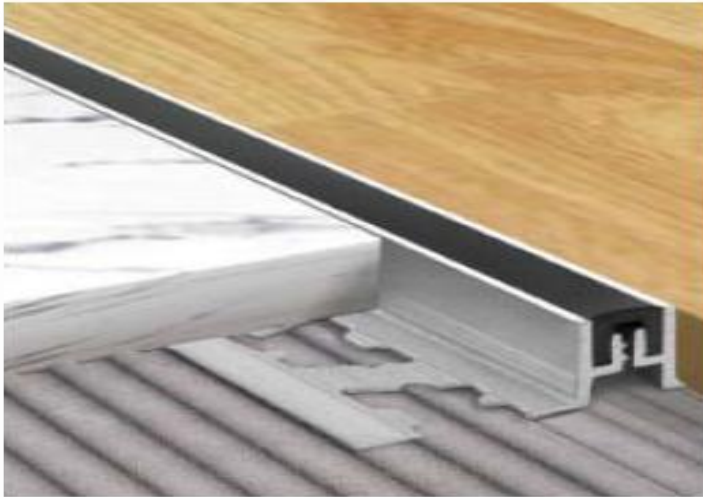

JUNTAS DE DILATACIÓN A+P

NUEVO

M.JUNTAS DE DILATACIÓN A+P/A410N

MOL-17-0068

M. Dilatación 12,5x12,5x2500mm Aluminio Cromo Mate

Medidas: