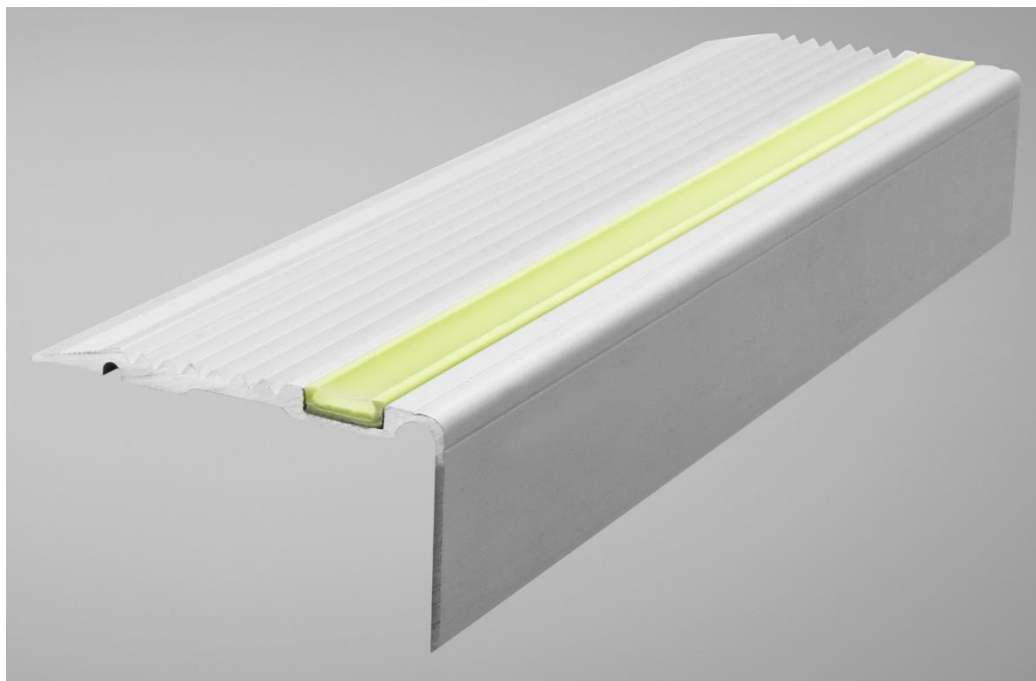

SOLUCIONES PARA ESCALERA

M.NARIZ CON ILUMINACION/AP45I

Nariz con Iluminación 45x23x2500mm Aluminio Cromo Mate