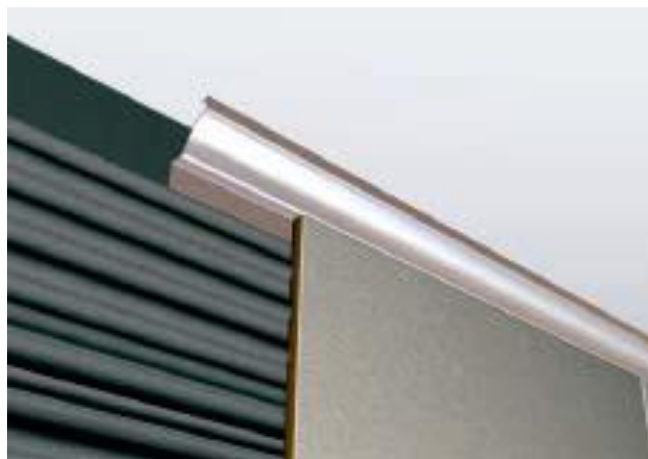

**ALUMINIO CROMO
MATE**

SOLUCIONES SANITARIAS

Medidas:

a: 30 mm
h: 12 mm
L: 2500 mm

M.ZOCALO SANITARIO/C031

MOL-17-0038

Zócalo Sanitario 12x2500mm Acero Inoxidable
Brillante 2 Aletas

ACERO INOXIDABLE
BRILLANTE

SOLUCIONES SANITARIAS

Medidas:

a: 25 mm
h: 12 mm
L: 2500 mm

M.ZOCALO SANITARIO/C040

MOL-17-0039

Zócalo Sanitario 12x2500mm Acero Inoxidable
Brillante 1 Aleta

ACERO INOXIDABLE
BRILLANTE

SOLUCIONES SANITARIAS