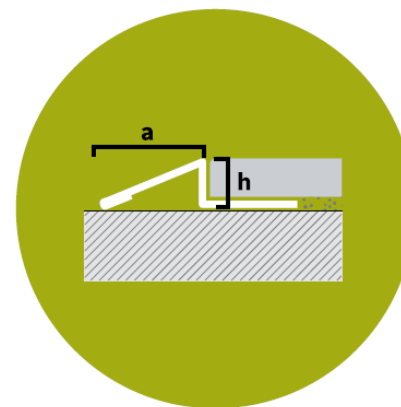

Desnivel 40x2500mm Aluminio Cromo Mate
c/Tabique

Medidas:

a: 40 mm

h: 10 mm

L: 2500 mm

SOLUCIONES PARA DESNIVELES

Medidas:

a: 25 mm h
: 10 mm L:
2500 mm