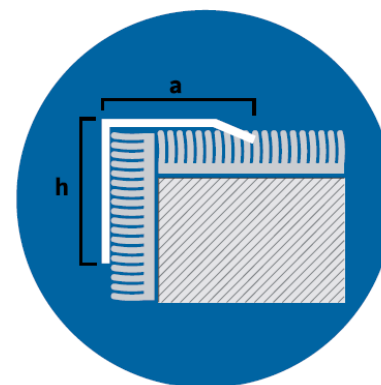

a: 35 mm
h: 8 mm
L: 2500 mm

SOLUCIONES PARA ESCALERAS

SOLUCIONES PARA ESCALERAS

M.ANGULO ESCALON/C020

MOL-17-0002

Angulo Escalón 26x8x2500mm Acero
Inoxidable c/agujero

Medidas:

a: 26 mm