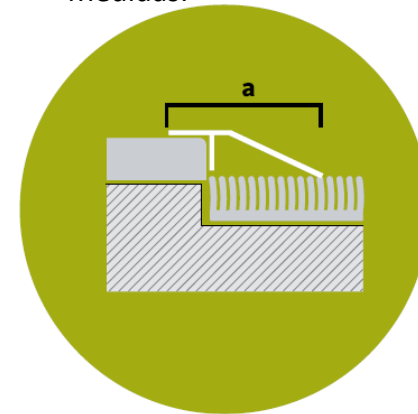

a: 35 mm
h: 8 mm
L: 2500 mm

SOLUCIONES PARA ESCALERAS

SOLUCIONES PARA ESCALERAS

M.ANGULO ESCALON/C020

MOL-17-0002

Angulo Escalón 26x8x2500mm Acero
Inoxidable c/agujero

Medidas:

a: 26 mm