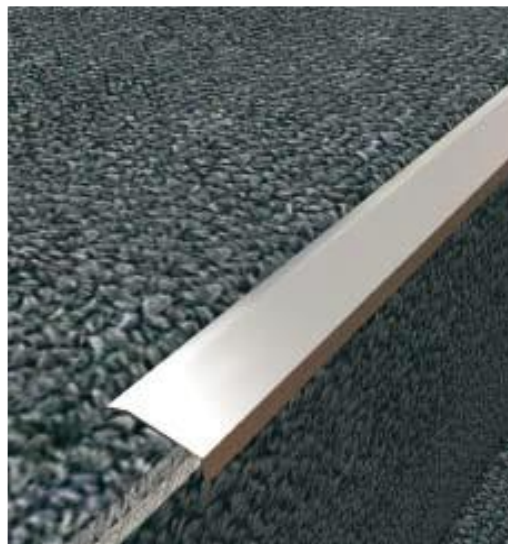

a: 35 mm
h: 8 mm
L: 2500 mm

SOLUCIONES PARA ESCALERAS

SOLUCIONES PARA ESCALERAS

M.ANGULO ESCALON/C020

MOL-17-0002

Angulo Escalón 26x8x2500mm Acero
Inoxidable c/agujero

Medidas:

a: 26 mm