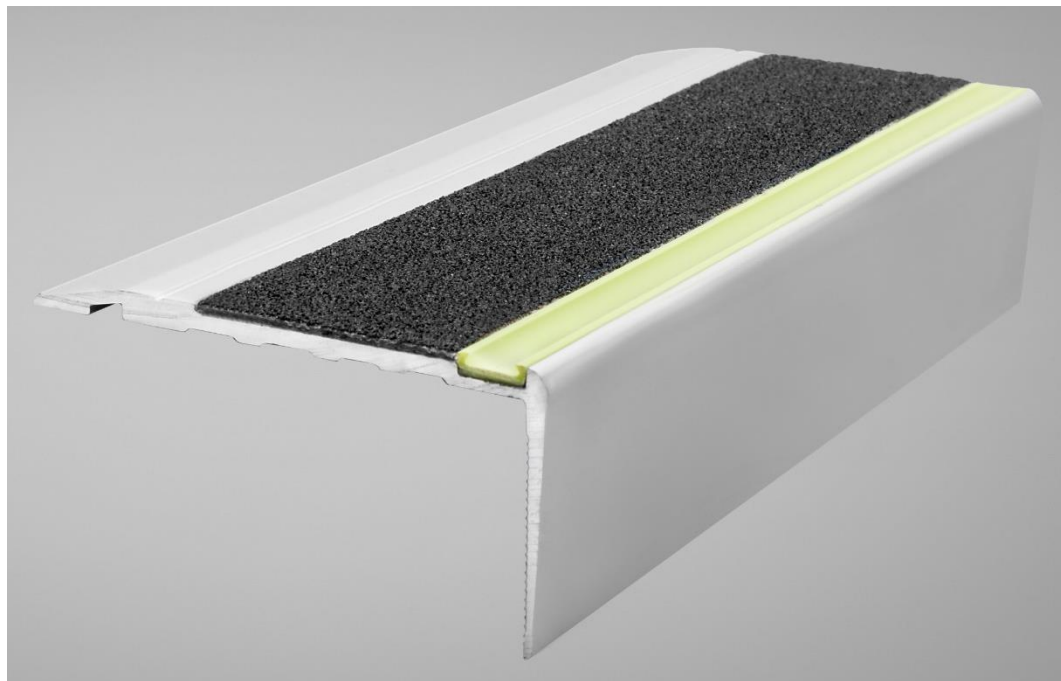

SOLUCIONES PARA ESCALERA

M.NARIZ CON ILUMINACION/AP70I

Nariz con Iluminación 68x33x2500mm Aluminio Cromo Mate Tipo Antideslizante