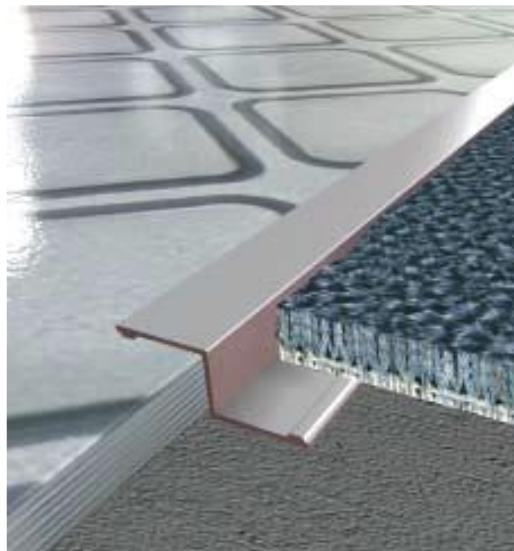

ACERO INOXIDABLE
BRILLANTE

SOLUCIONES PARA UNIONES Y TERMINALES

M.UNION T/C425
MOL-17-0035

Unión T 25x2500mm Acero Inoxidable

Medidas:

a: 25 mm
h: 8 mm
L: 2500 mm

ACERO INOXIDABLE
BRILLANTE

SOLUCIONES PARA UNIONES Y TERMINALES