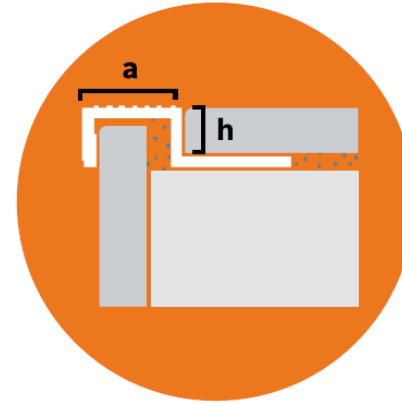

Medidas:

a: 8/10/15 mm
h: 10 mm
L: 2500 mm

Códigos y Medidas:

**M.OMEGA 8x10x2500mm ACERO
INOXIDABLE BRILLANTE /C108**
MOL-17-0026

**M.OMEGA 10x10x2500mm ACERO
INOXIDABLE BRILLANTE /C110B**
MOL-17-0052

**M.OMEGA 15x10x2500mm ACERO
INOXIDABLE BRILLANTE /C115B**
MOL-17-0053