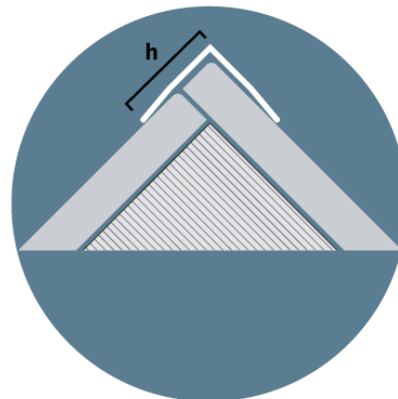

SOLUCIONES PARA ESQUINAS

Medidas:

a: 16 mm
h: 16 mm
L: 2500 mm

Códigos y Medidas:

**M.TAPACANTO 16x16x2500mm ALUMINIO
CROMO BRILLANTE/A1080
MOL-17-0048**

**M.TAPACANTO 16x16x2500mm ALUMINIO
CROMO MATE/A1060
MOL-17-0049**