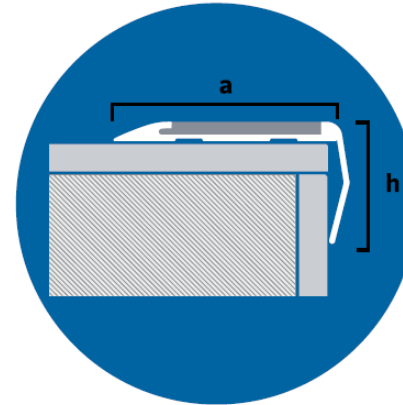

SOLUCIONES PARA ESCALERAS

Medidas

a: 61 mm
h: 30 mm
L: 2500 mm

Códigos y Medidas:

**M.NARIZ ESCALON 61x30x2500mm
ALUMINIO/PVC GRIS SOBREPONER /APG
MOL-17-0022**

**M.NARIZ ESCALON 61x30x2500mm ALUMINIO/PVC
NEGRO SOBREPONER /APN
MOL-17-0023**

**ALUMINIO CROMO
MATE**