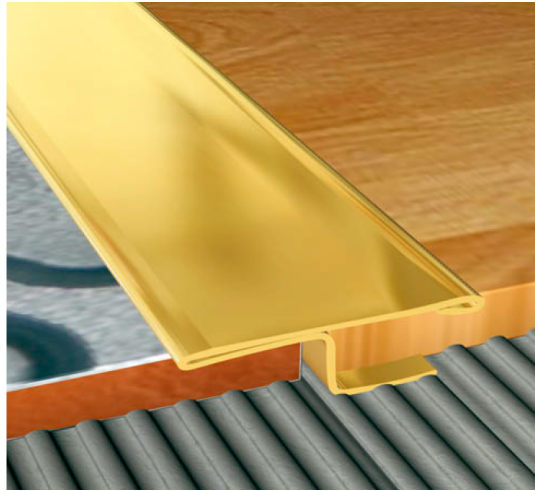

M.PERFIL L 12x2500mm ACERO INOX BRILLANTE /C312
MOL-17-0033

ACERO INOXIDABLE
BRILLANTE

SOLUCIONES PARA UNIONES Y TERMINALES

SOLUCIONES PARA UNIONES Y TERMINALES

Terminaciones, Códigos y Medidas:

M. ENCASTRE 35x10x2500mm ACERO INOXIDABLE /C9
MOL-17-0006