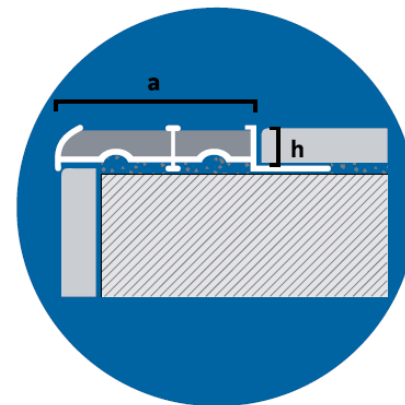

h: 8 mm

L: 2500 mm

ACERO INOXIDABLE
BRILLANTE

SOLUCIONES PARA ESCALERAS

Medidas:

a: 57 mm
h: 12 mm
L: 2500 mm

M.NARIZ ESCALON DOBLE/A67
MOL-17-0017
Nariz Escalón Doble 57x12x2500mm
Aluminio/PVC Negro

SOLUCIONES PARA ESCALERAS