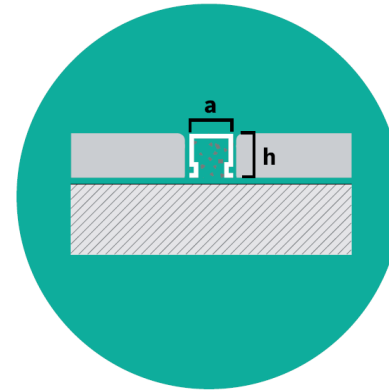

Guardacamilla 73x2000mm Aluminio/PVC Gris

Medidas:

a: 73 mm
L: 2000 mm

SOLUCIONES DECORATIVAS

SOLUCIONES DECORATIVAS

Medidas:

a: 10 mm
h: 10 mm
L: 1250 mm

Códigos y Medidas: