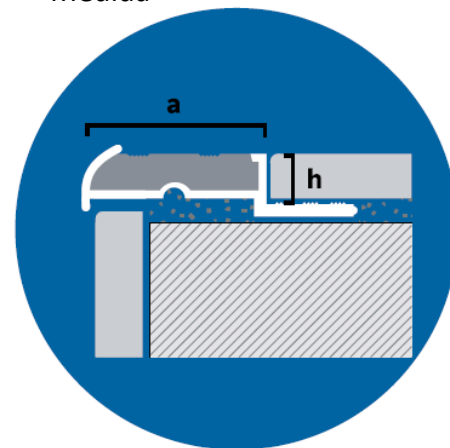

SOLUCIONES PARA ESCALERAS

Medida

35 mm
12 mm
1250 mm

Códigos y Medidas:

M.NARIZ ESCALON 35x12x1250mm
ALUMINIO/PVC NEGRO /A6NESP
MOL-17-0021

M.NARIZ ESCALON 35x12x1250mm
ALUMINIO/PVC GRIS/A6GESPE
MOL-17-0020