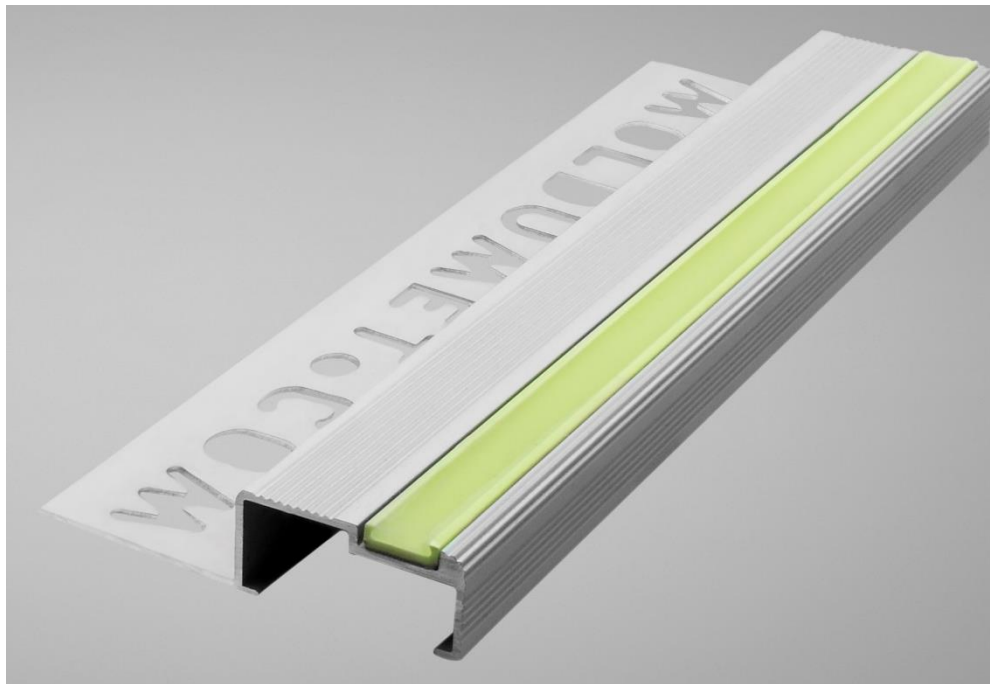

SOLUCIONES PARA ESCALERA

M.NARIZ CON ILUMINACION/AP105I

Nariz con Iluminación 26x10,5x2500mm Aluminio Cromo Mate