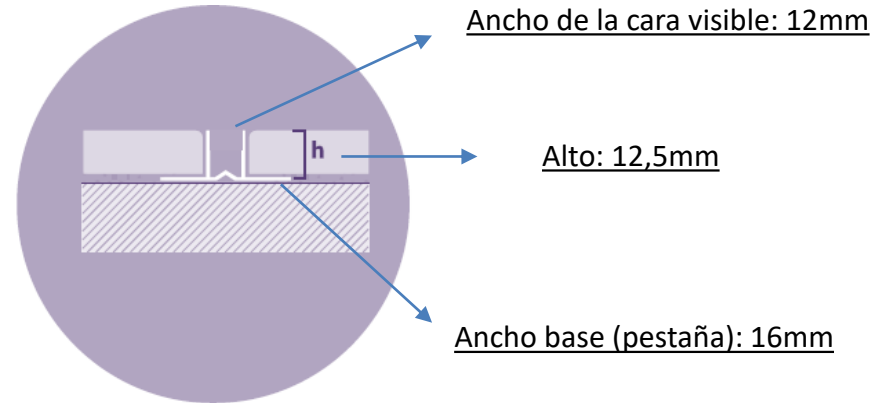

Largo de la varilla: 2500mm