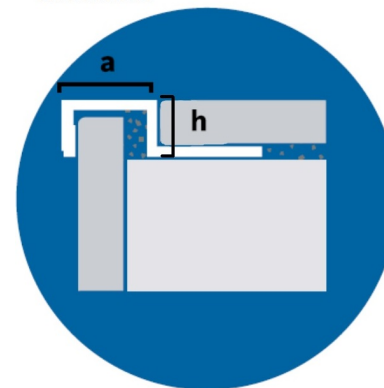

M.NARIZ ESCALON/A121

MOL-17-0018

Nariz Escalón 12x20x2500mm

Aluminio C/Relieve

Medidas: