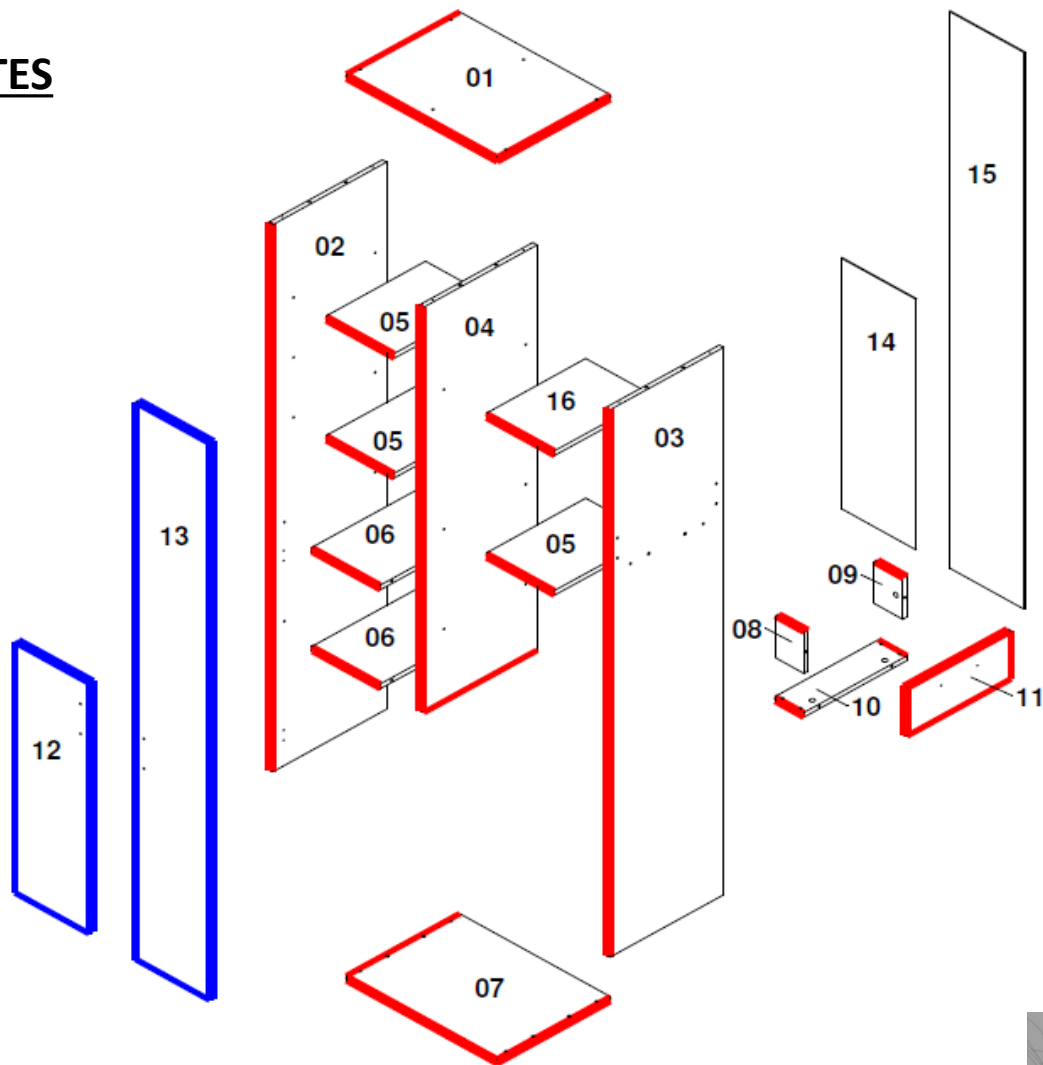

AUXILIAR DE ASEO BLANCO DUNA

mK

Accesorio y caja para elementos de aseo,
2 puertas con manija, 4 entrepaños móviles.

Profundidad : 42 cm

AUXILIAR DE ASEO BLANCO DUNA

LISTA DE CORTES

AUXILIAR DE ASEO BLANCO DUNA

LISTA DE CORTES

#	NOMBRE PIEZA	MATERIAL	CANT.	ANCHO	LARGO	VETA	CALIBRE
14	FONDO IZQ.	FONDO TURQUIA BLANCO 2.7MM 210*280	1	803	263		2,7
15	FONDO DER.	FONDO TURQUIA BLANCO 2.7MM 210*281	1	1785	263		2,7
12	PUERTA IZQ.	MDPKOR DUNA 15MM 215*244 D/B PORO	1	262	803	X	15
13	PUERTA DER.	MDPKOR DUNA 15MM 215*244 D/B PORO	1	262	1785	X	15
10	FONDO CAJA	MDPKOR DUNA 15MM 215*244 D/B PORO	1	365	102		15
16	MODULAR	MDPKOR DUNA 15MM 215*244 D/B PORO	1	351	241		15
1	CUBIERTA SUP.	MDPKOR NEVADO 15MM 215*244 D/B FANT	1	400	532		15
2	LATERAL IZQ.	MDPKOR NEVADO 15MM 215*244 D/B FANT	1	1755	400		15
3	LATERAL DER.	MDPKOR NEVADO 15MM 215*244 D/B FANT	1	1755	400		15
4	PARAL	MDPKOR NEVADO 15MM 215*244 D/B FANT	1	1300	400		15
5	MODULARES	MDPKOR NEVADO 15MM 215*244 D/B FANT	3	351	241		15
6	ENTREPAÑO IZQ.	MDPKOR NEVADO 15MM 215*244 D/B FANT	2	400	241		15
7	CUBIERTA INF.	MDPKOR NEVADO 15MM 215*244 D/B FANT	1	400	532		15
8	LATERAL IZQ. CAJA	MDPKOR NEVADO 15MM 215*244 D/B FANT	1	132	102		15
9	LATERAL DER. CAJA	MDPKOR NEVADO 15MM 215*244 D/B FANT	1	132	102		15
11	FRENTE CAJA	MDPKOR NEVADO 15MM 215*244 D/B FANT	1	367	152		15