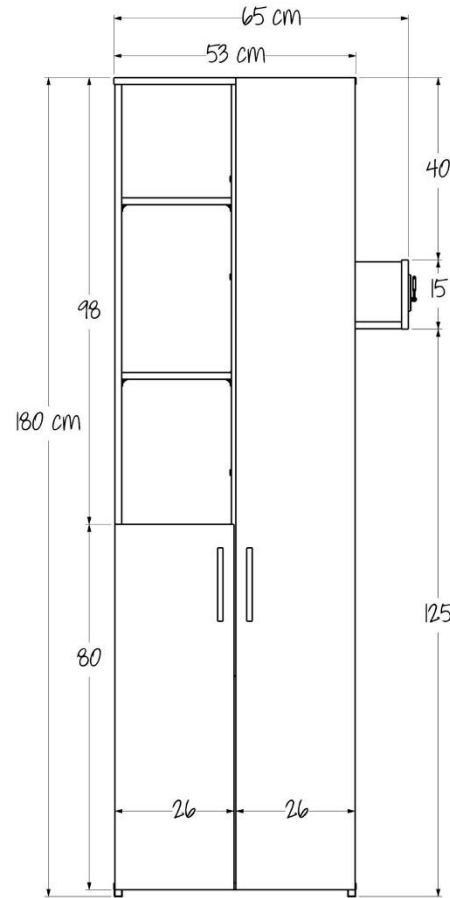

AUXILIAR DE ASEO BLANCO DUNA

mK

Accesorio y caja para elementos de aseo,
2 puertas con manija, 4 entrepaños móviles.

Profundidad : 42 cm

AUXILIAR DE ASEO BLANCO DUNA

LISTA DE CORTES

AUXILIAR DE ASEO BLANCO DUNA

LISTA DE CORTES

#	NOMBRE PIEZA	MATERIAL	CANT.	ANCHO	LARGO	VETA	CALIBRE
14	FONDO IZQ.	FONDO TURQUIA BLANCO 2.7MM 210*280	1	803	263		2,7
15	FONDO DER.	FONDO TURQUIA BLANCO 2.7MM 210*281	1	1785	263		2,7
12	PUERTA IZQ.	MDPKOR DUNA 15MM 215*244 D/B PORO	1	262	803	X	15
13	PUERTA DER.	MDPKOR DUNA 15MM 215*244 D/B PORO	1	262	1785	X	15
10	FONDO CAJA	MDPKOR DUNA 15MM 215*244 D/B PORO	1	365	102		15
16	MODULAR	MDPKOR DUNA 15MM 215*244 D/B PORO	1	351	241		15
1	CUBIERTA SUP.	MDPKOR NEVADO 15MM 215*244 D/B FANT	1	400	532		15
2	LATERAL IZQ.	MDPKOR NEVADO 15MM 215*244 D/B FANT	1	1755	400		15
3	LATERAL DER.	MDPKOR NEVADO 15MM 215*244 D/B FANT	1	1755	400		15
4	PARAL	MDPKOR NEVADO 15MM 215*244 D/B FANT	1	1300	400		15
5	MODULARES	MDPKOR NEVADO 15MM 215*244 D/B FANT	3	351	241		15
6	ENTREPAÑO IZQ.	MDPKOR NEVADO 15MM 215*244 D/B FANT	2	400	241		15
7	CUBIERTA INF.	MDPKOR NEVADO 15MM 215*244 D/B FANT	1	400	532		15
8	LATERAL IZQ. CAJA	MDPKOR NEVADO 15MM 215*244 D/B FANT	1	132	102		15
9	LATERAL DER. CAJA	MDPKOR NEVADO 15MM 215*244 D/B FANT	1	132	102		15
11	FRENTE CAJA	MDPKOR NEVADO 15MM 215*244 D/B FANT	1	367	152		15