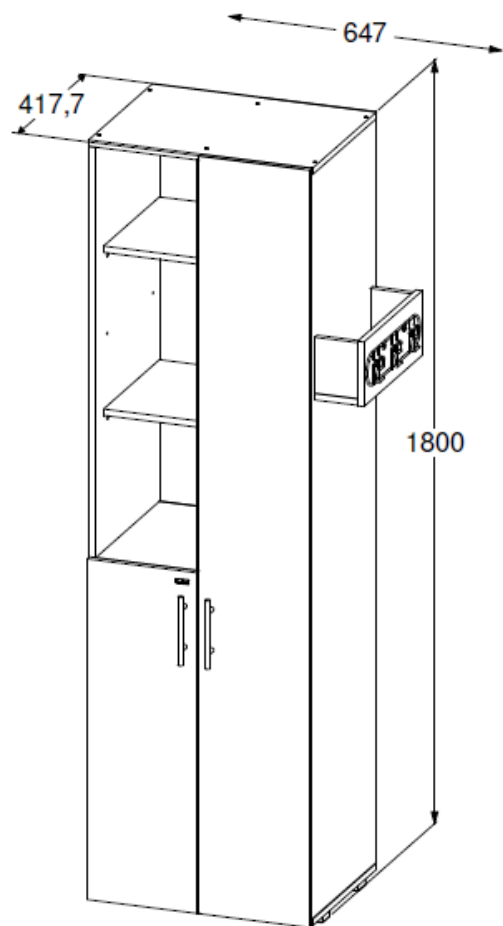

AUXILIAR DE ASEO BLANCO DUNA

mK

SKU MDH-66-0005