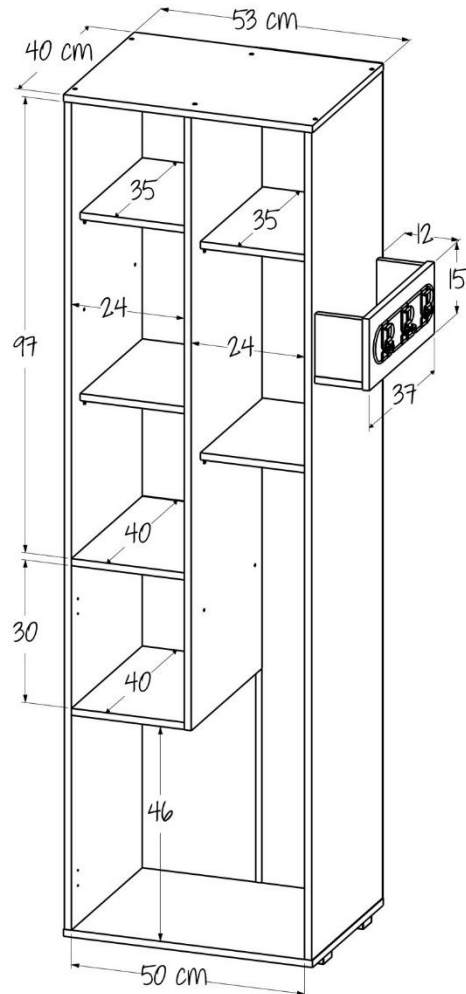

AUXILIAR DE ASEO BLANCO DUNA

mK

Accesorio y caja para elementos de aseo,
2 puertas con manija, 4 entrepaños móviles.

Profundidad : 42 cm

AUXILIAR DE ASEO BLANCO DUNA

LISTA DE CORTES

AUXILIAR DE ASEO BLANCO DUNA

LISTA DE CORTES

#	NOMBRE PIEZA	MATERIAL	CANT.	ANCHO	LARGO	VETA	CALIBRE
14	FONDO IZQ.	FONDO TURQUIA BLANCO 2.7MM 210*280	1	803	263		2,7
15	FONDO DER.	FONDO TURQUIA BLANCO 2.7MM 210*281	1	1785	263		2,7
12	PUERTA IZQ.	MDPKOR DUNA 15MM 215*244 D/B PORO	1	262	803	X	15
13	PUERTA DER.	MDPKOR DUNA 15MM 215*244 D/B PORO	1	262	1785	X	15
10	FONDO CAJA	MDPKOR DUNA 15MM 215*244 D/B PORO	1	365	102		15
16	MODULAR	MDPKOR DUNA 15MM 215*244 D/B PORO	1	351	241		15
1	CUBIERTA SUP.	MDPKOR NEVADO 15MM 215*244 D/B FANT	1	400	532		15
2	LATERAL IZQ.	MDPKOR NEVADO 15MM 215*244 D/B FANT	1	1755	400		15
3	LATERAL DER.	MDPKOR NEVADO 15MM 215*244 D/B FANT	1	1755	400		15
4	PARAL	MDPKOR NEVADO 15MM 215*244 D/B FANT	1	1300	400		15
5	MODULARES	MDPKOR NEVADO 15MM 215*244 D/B FANT	3	351	241		15
6	ENTREPAÑO IZQ.	MDPKOR NEVADO 15MM 215*244 D/B FANT	2	400	241		15
7	CUBIERTA INF.	MDPKOR NEVADO 15MM 215*244 D/B FANT	1	400	532		15
8	LATERAL IZQ. CAJA	MDPKOR NEVADO 15MM 215*244 D/B FANT	1	132	102		15
9	LATERAL DER. CAJA	MDPKOR NEVADO 15MM 215*244 D/B FANT	1	132	102		15
11	FRENTE CAJA	MDPKOR NEVADO 15MM 215*244 D/B FANT	1	367	152		15