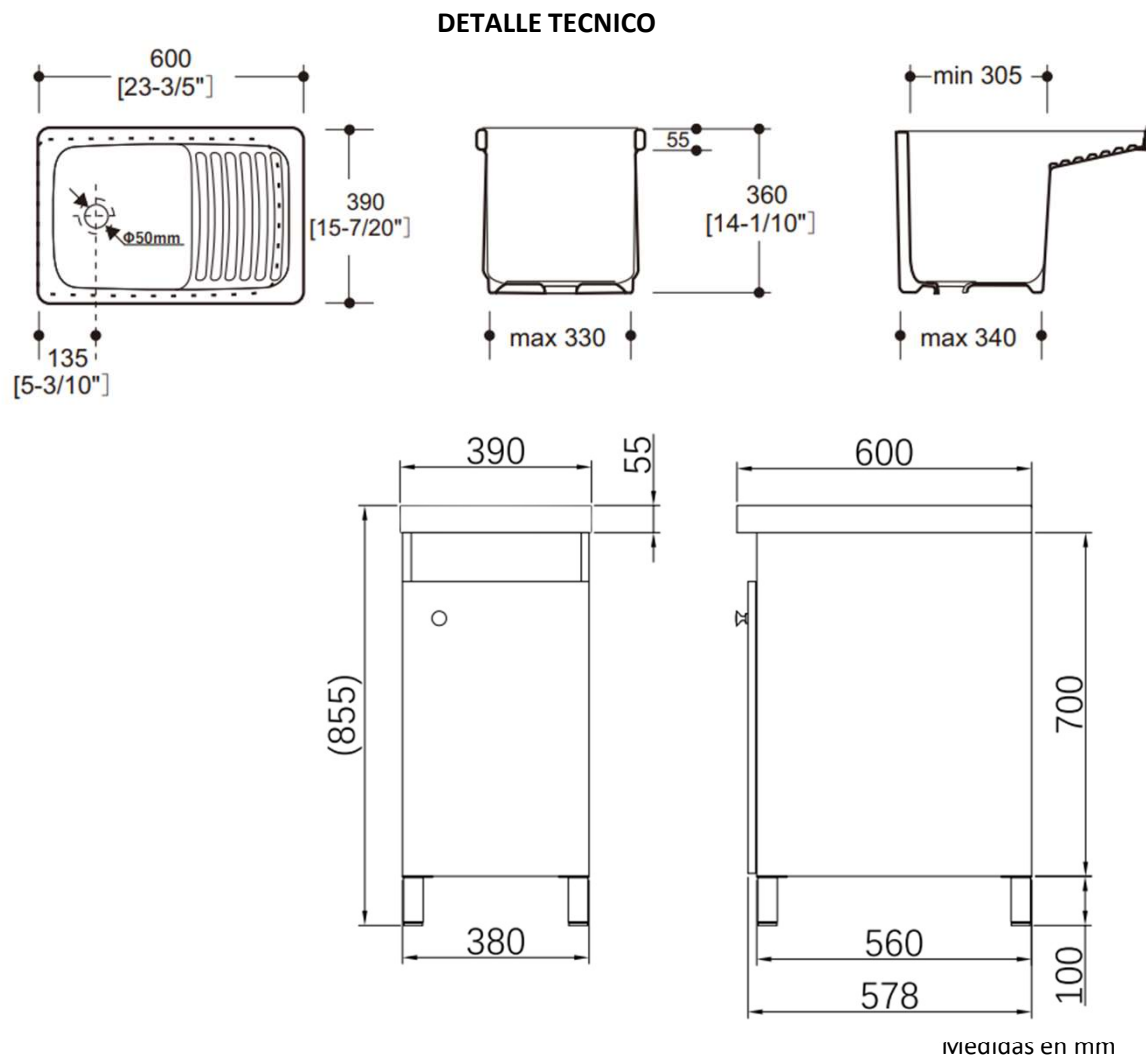

MUEBLE LAVADERO ZOE 1 CAJON CON CUBIERTA BLANCO

mK

DESCRIPCIÓN

Mueble lavadero con cubierta incluida

Modelo: ZOE

Medidas: 855x600x390mm

Material de la cubierta: Loza vitrificada

Capacidad cubierta: 21 litros

Material base: Plywood

Color: Blanco

Desarmado

1 puerta con cierre softclose

Sin rebalse

Sin orificio para grifería

Instalación a piso con patitas incluidas y ajustables en altura.

Se compone de:

- 1.- **MDB-01-2532** CUBIERTA LAVADERO ZOE 600 SIN REBALSE BLANCO
- 2.- **MDB-25-2534** BASE LAVADERO ZOE 600 1 PUERTA BLANCO
- 3.- **CHS-09-0040** GOMA ADAPTADORA 40
- 4.- **HID-09-0058** DESAGUE LAV SIN REBALSE KLIPEN
- 5.- **GKL-09-0045** TUBO CONEXION DESAGUE-SIFON
- 6.- **CHS-09-0236** SIFON PVC 1 1/4 SALIDA RECTA

SKU MODELO: MDB-26-2545 MUEBLE LAVADERO ZOE 600 1 PUERTA BLANCO CON CUBIERTA

Importante: Las dimensiones son nominales y en milímetros,

Estas pueden variar +- 3 % según los rangos de tolerancia establecidos por la norma de fabricación ASME A111
 Estas medidas están sujetas a cambios y a variaciones de una producción a otra.