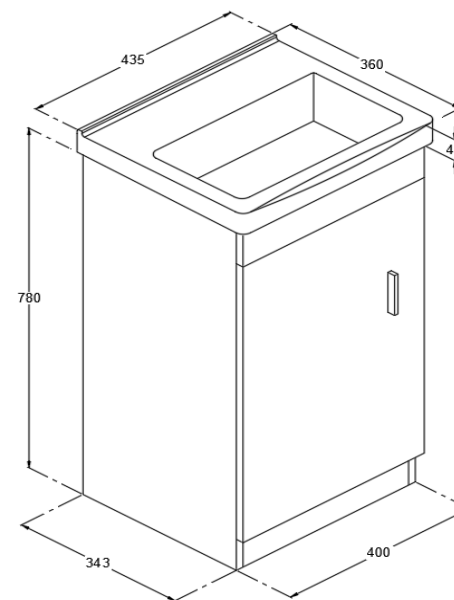

MUEBLE BALI A PISO CON LAVAMANOS

mK

ARMADO

COLOR	430
LIGHT OAK	MDB-26-2199
WHITE OAK	MDB-26-2200

COLORES DISPONIBLES

Light Oak

White Oak

DETALLE TÉCNICO

MUEBLE BALI 430 MM

Medidas en mm

DESCRIPCIÓN

Muebles de baño: BALI – A PISO ARMADO

1 puerta soft close, manilla de aleación de aluminio

Medidas disponibles: 430x350x850 mm (única medida)

Material del mueble: MDF – 12 mm

Espesor del borde: 0.8 mm

Incluye: Lavamanos de cerámica

Material del lavamanos: Cerámica grado A

Instalación: A piso

COMPATIBLE CON:

MDB-09-1367 DESAGUE CLICK-N 1 1/4 CON REBASE CR

CHS-09-0236 SIFÓN PVC 1 1/4 SALIDA RECTA