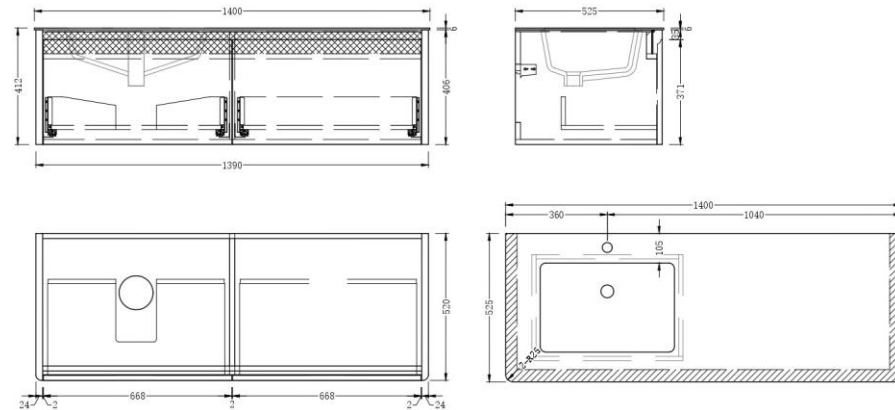

DIBUJO TECNICO

COLORES DISPONIBLES

BLANCO MATE

COMPLEMENTOS

Grifería de lavamanos