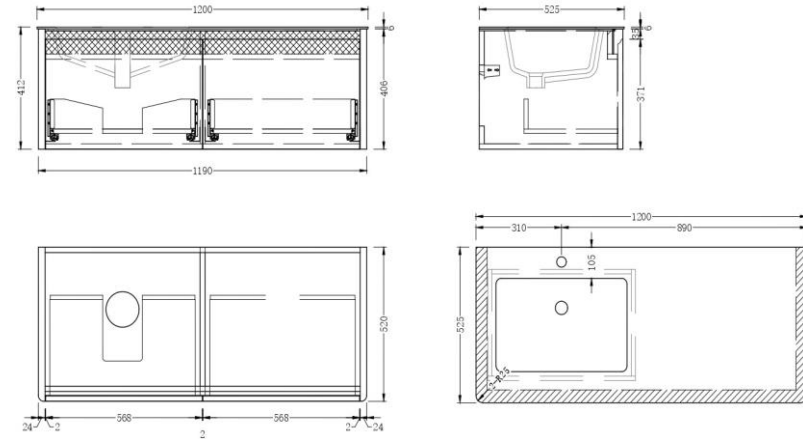

MUEBLE SUMMIT 120

DESCRIPCIÓN

Mueble con lavamanos de loza c/rebalse, 2 cajones, con vidrio y sensor de luz

Modelo: Summit 1200 mm

Material del mueble: Madera contrachapada

Acabado: PET blanco mate y melamina blanca

Cubierta: Encimera y lavamanos de loza.

Lavamanos con rebalse

Cierre: Push open

Instalación: Suspendida

Mueble armado

Sistema Fast Installation: Solo 1 persona requerida

Descarga sifón a muro

incluye fijaciones

Incluye desague y sifón

No incluye grifería.

SKU:

MDB-26-1925 MUEBLE SUMMIT 120 2 CAJONES BLANCO MATE CON LAVAMANOS

DIBUJO TECNICO

COLORES DISPONIBLES

BLANCO MATE

COMPLEMENTOS