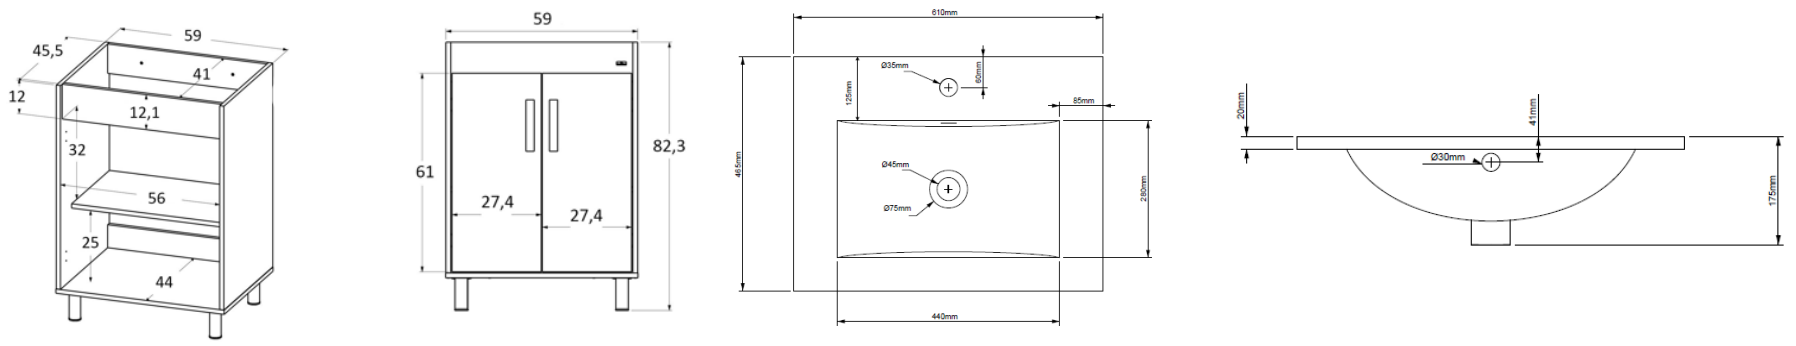

MUEBLE DUSTRY SIMPLE 2 PUERTAS A PISO SOFTCLOSE GALES

DETALLE TÉCNICO

DESCRIPCIÓN

Mueble de baño 2 puertas a piso con lavamanos

Modelo: Dustry

Color: Gales

Ancho: 60,0 – 80,0 cm

Alto: 82,3 cm

Profundidad: 46,0 cm

Material: MDP con melamina

Espesor: 1,5 cm

Bisagras metálicas con softclose

Instalación: A piso

Mueble desarmado

Incluye:

Lavamanos, desagüe click con rebalse, sifón, goma adaptadora, manual de armado

SKU: **MDB-26-1330**

MDB-26-1331

KLIPEN

WE INSPIRE · YOU LIVE!

NOTA: Producto incluye fijación para muro de hormigón

Si el muro es de tabiquería se debe reforzar con un terciado estructural de mínimo 15mm que se instala antes de la volcánita y cerámica de muro. Luego se debe considerar que el tornillo (fijación) se adose mínimo 1 ½" a 1" al terciado estructural.

MUEBLE DUSTRY SIMPLE 2 PUERTAS A PISO SOFTCLOSE GALES

DETALLE TÉCNICO

Medida 60

Medida 80