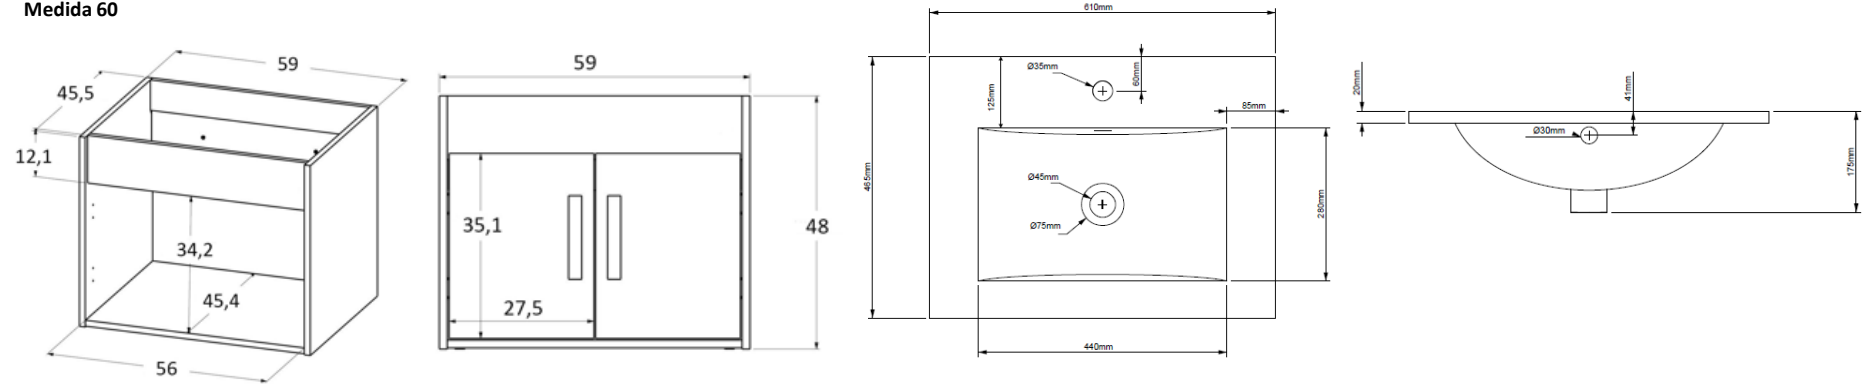

MUEBLE DUSTRY SIMPLE 2 PUERTAS SOFTCLOSE GALES

DESCRIPCIÓN

Mueble de baño 2 puertas suspendido con lavamanos

Modelo: Dustry

Color: Gales

Ancho: 60,0 – 80,0 cm

Alto: 50,0 mm

Profundidad: 460 mm

Material: MDP con melamina

Espesor: 15 mm

Bisagras metálicas con softclose

Instalación: A muro suspendido

Mueble desarmado

Incluye:

Lavamanos, desagüe click con rebalse, sifón, goma adaptadora, manual de armado

SKU: **MDB-26-1326**

MDB-26-1328

KLIPEN

WE INSPIRE · YOU LIVE!

NOTA: Producto incluye fijación para muro de hormigón

Si el muro es de tabiquería se debe reforzar con un terciado estructural de mínimo 15mm que se instala antes de la volcánita y cerámica de muro. Luego se debe considerar que el tornillo (fijación) se adose mínimo 1 ½" a 1" al terciado estructural.

MUEBLE DUSTY SIMPLE 2 PUERTAS SOFTCLOSE GALES

DETALLE TÉCNICO

Medida 60

Medida 80