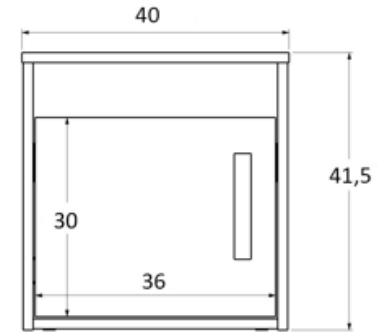

MUEBLE DUSTRY SIMPLE 400 1 PUERTA SOFTCLOSE GALES

DETALLE TÉCNICO

DESCRIPCIÓN

Mueble de baño 1 puerta suspendido

Modelo: Dustry

Color: Gales

Ancho: 400 mm

Alto: 415 mm

Profundidad: 460 mm

Material: MDP con melamina

Espesor: 15 mm

Bisagras metálicas con softclose

Instalación: A muro suspendido

Mueble desarmado

Incluye:

Lavamanos, desagüe click con rebalse, sifón, goma adaptadora, manual de armado

Importante: Las dimensiones son nominales y en milímetros, Estas pueden variar +- 3 % según los rangos de tolerancia establecidos por la norma de fabricación ASME A111 Estas medidas están sujetas a cambios y a variaciones de una producción a otra.