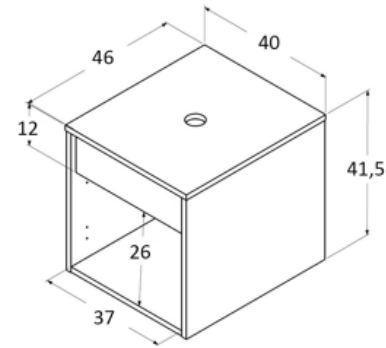

MUEBLE DUSTRY SIMPLE 400 1 PUERTA SOFTCLOSE GALES

DETALLE TÉCNICO

DESCRIPCIÓN

Mueble de baño 1 puerta suspendido

Modelo: Dustry

Color: Gales

Ancho: 400 mm

Alto: 415 mm

Profundidad: 460 mm

Material: MDP con melamina

Espesor: 15 mm

Bisagras metálicas con softclose

Instalación: A muro suspendido

Mueble desarmado

Incluye:

Sifón, goma adaptadora, manual de armado