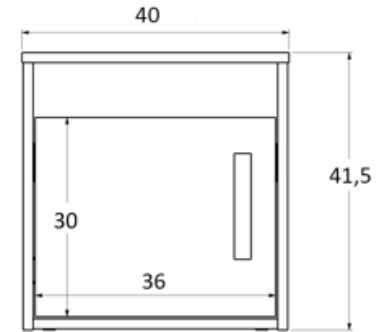

MUEBLE DUSTRY SIMPLE 400 1 PUERTA SOFTCLOSE GALES

DETALLE TÉCNICO

DESCRIPCIÓN

Mueble de baño 1 puerta suspendido

Modelo: Dustry

Color: Gales

Ancho: 400 mm

Alto: 415 mm

Profundidad: 460 mm

Material: MDP con melamina

Espesor: 15 mm

Bisagras metálicas con softclose

Instalación: A muro suspendido

Mueble desarmado

Incluye:

Sifón, goma adaptadora, manual de armado

Importante: Las dimensiones son nominales y en milímetros, Estas pueden variar +- 3 % según los rangos de tolerancia establecidos por la norma de fabricación ASME A111 Estas medidas están sujetas a cambios y a variaciones de una producción a otra.