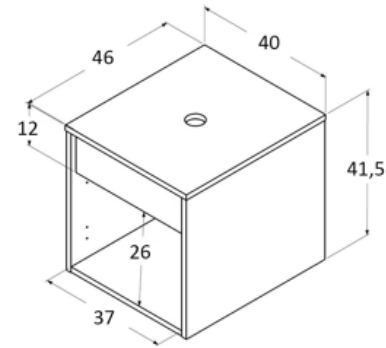

MUEBLE DUSTRY SIMPLE 400 1 PUERTA SOFTCLOSE GALES

DETALLE TÉCNICO

DESCRIPCIÓN

Mueble de baño 1 puerta suspendido

Modelo: Dustry

Color: Gales

Ancho: 400 mm

Alto: 415 mm

Profundidad: 460 mm

Material: MDP con melamina

Espesor: 15 mm

Bisagras metálicas con softclose

Instalación: A muro suspendido

Mueble desarmado

Incluye:

Lavamanos, desagüe click con rebalse, sifón, goma adaptadora, manual de armado