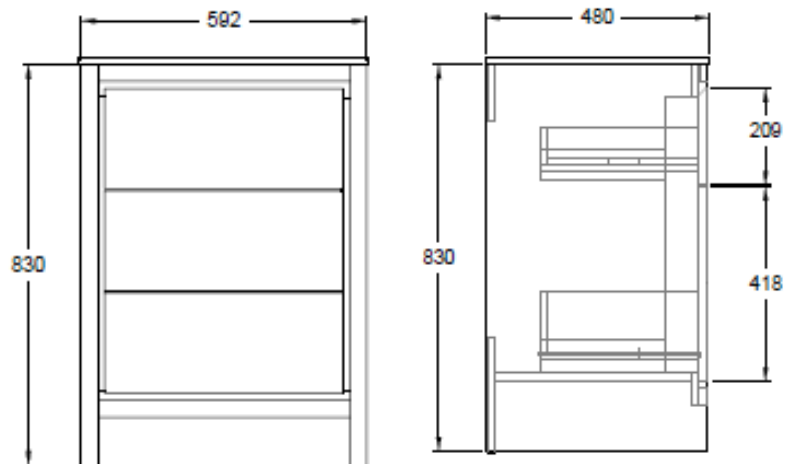

MDB-26-1033 MUEBLE AVANT 600 2 CAJONES HAZEL WOOD C/LAVAMANOS

MDB-26-1034 MUEBLE AVANT 600 2 CAJONES DEEP BLUE C/LAVAMANOS

MDB-26-1035 MUEBLE AVANT 900 2 CAJONES HAZEL WOOD C/LAVAMANOS

MDB-26-1036 MUEBLE AVANT 900 2 CAJONES DEEP BLUE C/LAVAMANOS

FAST INSTALL

MUEBLE AVANT

mK

DETALLE TECNICO

MEDIDA 600

MEDIDA 900