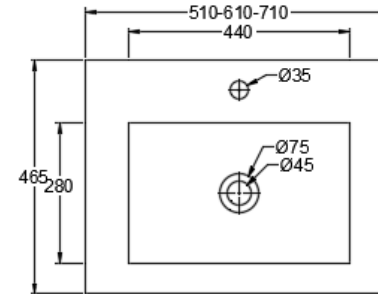

MUEBLE KYLE 2 PUERTAS C/LAVAMANOS

DETALLE TÉCNICO

DESCRIPCIÓN

Mueble de baño con 2 puertas abatibles

Modelo: KYLE

Opciones de anchos: 500-600-700 mm

Medidas: 465x570 mm

Material: MDP con melamina

Color: Melamina gales, blanco y gris

Espesor: 15 mm

2 puertas

Bisagras metálicas

Instalación suspendida

Mueble desarmado

Incluye:

Cubierta de lavamanos con rebalse, Fijaciones, Manual de armado