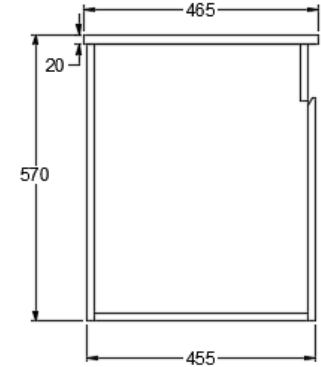

MUEBLE KYLE 2 PUERTAS C/LAVAMANOS

DETALLE TÉCNICO

DESCRIPCIÓN

Mueble de baño con 2 puertas abatibles

Modelo: KYLE

Opciones de anchos: 500-600-700 mm

Medidas: 465x570 mm

Material: MDP con melamina

Color: Melamina gales, blanco y gris

Espesor: 15 mm

2 puertas

Bisagras metálicas

Instalación suspendida

Mueble desarmado

Incluye:

Cubierta de lavamanos con rebalse, Fijaciones, Manual de armado