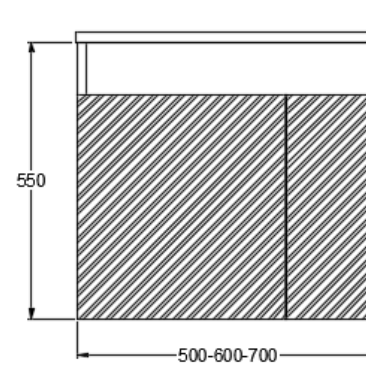

MUEBLE KYLE 2 PUERTAS C/LAVAMANOS

DETALLE TÉCNICO

DESCRIPCIÓN

Mueble de baño con 2 puertas abatibles

Modelo: KYLE

Opciones de anchos: 500-600-700 mm

Medidas: 465x570 mm

Material: MDP con melamina

Color: Melamina gales, blanco y gris

Espesor: 15 mm

2 puertas

Bisagras metálicas

Instalación suspendida

Mueble desarmado

Incluye:

Cubierta de lavamanos con rebalse, Fijaciones, Manual de armado