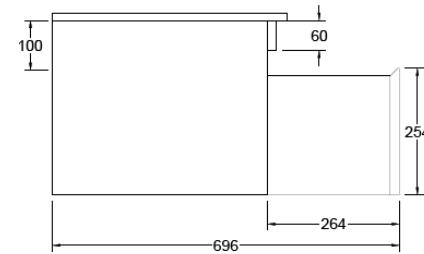

MUEBLE DELFOS 1 CAJÓN

mK

FAST INSTALL

COLORES Y ACABADOS

LIGHT OAK
(Enchapado)

WHITE OAK
(Enchapado)

DESCRIPCION

Mueble de baño: Delfos 1 cajón
Medidas : 500-600-700-900 mm (otras medidas a pedido)
Altura Total: 365 mm
Material del mueble: MFC enchapado
Espesor: 18 mm
Cantos termoformados
Corte 45° para apertura de cajón
1 Cajón con cierre soft close
Instalación: Suspendida
Sistema Fast Installation: Solo 1 persona requerida para la instalación

Importante: Las dimensiones son nominales y en milímetros, Estas pueden variar +- 3 % según los rangos de tolerancia establecidos por la norma de fabricación ASME A111
Estas medidas están sujetas a cambios y a variaciones de una producción a otra.

MUEBLE DELFOS 1 CAJÓN

DETALLE TECNICO

MUEBLE DELFOS 50 1 CAJÓN

MUEBLE DELFOS 60 1 CAJÓN

Medidas en mm

MUEBLE DELFOS 1 CAJÓN

DETALLE TECNICO

MUEBLE DELFOS 70 1 CAJÓN