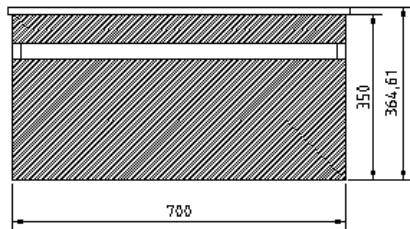

MUEBLE DELFOS 1 CAJÓN

mK

FAST INSTALL

COLORES Y ACABADOS

LIGHT OAK
(Enchapado)

WHITE OAK
(Enchapado)

DESCRIPCION

Mueble de baño: Delfos 1 cajón
Medidas : 500-600-700-900 mm (otras medidas a pedido)
Altura Total: 365 mm
Material del mueble: MFC enchapado
Espesor: 18 mm
Cantos termoformados
Corte 45° para apertura de cajón
1 Cajón con cierre soft close
Instalación: Suspendida
Sistema Fast Installation: Solo 1 persona requerida para la instalación

MUEBLE DELFOS 1 CAJÓN

DETALLE TECNICO

MUEBLE DELFOS 50 1 CAJÓN

MUEBLE DELFOS 60 1 CAJÓN

Medidas en mm

MUEBLE DELFOS 1 CAJÓN

DETALLE TECNICO

MUEBLE DELFOS 70 1 CAJÓN