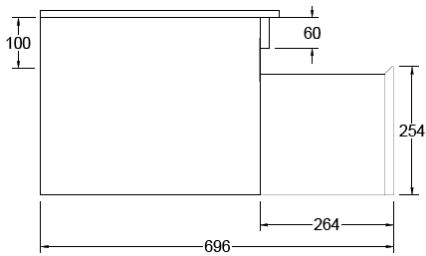

MUEBLE DELFOS 1 CAJÓN

DETALLE TECNICO

MUEBLE DELFOS 50 1 CAJÓN