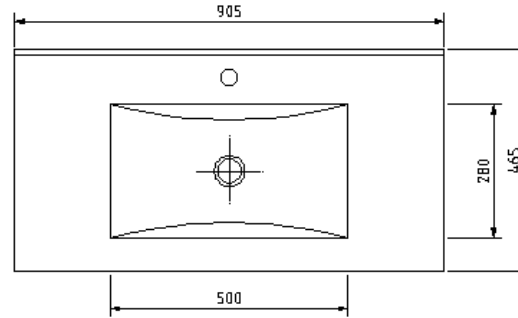

MUEBLE DELFOS 1 CAJÓN

mK

FAST INSTALL

COLORES Y ACABADOS

LIGHT OAK
(Enchapado)

WHITE OAK
(Enchapado)

DESCRIPCION

Mueble de baño: Delfos 1 cajón
Medidas : 500-600-700-900 mm (otras medidas a pedido)
Altura Total: 365 mm
Material del mueble: MFC enchapado
Espesor: 18 mm
Cantos termoformados
Corte 45° para apertura de cajón
1 Cajón con cierre soft close
Instalación: Suspendida
Sistema Fast Installation: Solo 1 persona requerida para la instalación

MUEBLE DELFOS 1 CAJÓN

DETALLE TECNICO

MUEBLE DELFOS 50 1 CAJÓN

MUEBLE DELFOS 60 1 CAJÓN

Medidas en mm

MUEBLE DELFOS 1 CAJÓN

DETALLE TECNICO

MUEBLE DELFOS 70 1 CAJÓN

MUEBLE DELFOS 80 1 CAJÓN

MUEBLE DELFOS 1 CAJÓN

DETALLE TECNICO

MUEBLE DELFOS 70 1 CAJÓN

MUEBLE DELFOS 90 1 CAJÓN

Medidas en mm

MUEBLE DELFOS 1 CAJÓN

DETALLE TECNICO