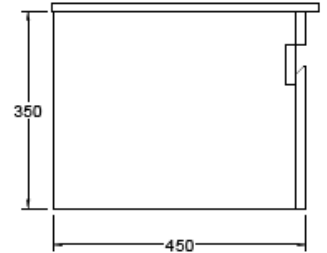

MUEBLE DELFOS 1 CAJÓN

mK

FAST INSTALL

COLORES Y ACABADOS

LIGHT OAK
(Enchapado)

WHITE OAK
(Enchapado)

DESCRIPCION

Mueble de baño: Delfos 1 cajón
Medidas : 500-600-700-900 mm (otras medidas a pedido)
Altura Total: 365 mm
Material del mueble: MFC enchapado
Espesor: 18 mm
Cantos termoformados
Corte 45° para apertura de cajón
1 Cajón con cierre soft close
Instalación: Suspendida
Sistema Fast Installation: Solo 1 persona requerida para la instalación

MUEBLE DELFOS 1 CAJÓN

DETALLE TECNICO

MUEBLE DELFOS 50 1 CAJÓN

MUEBLE DELFOS 60 1 CAJÓN

Medidas en mm

MUEBLE DELFOS 1 CAJÓN

DETALLE TECNICO

MUEBLE DELFOS 70 1 CAJÓN

MUEBLE DELFOS 80 1 CAJÓN

MUEBLE DELFOS 1 CAJÓN

DETALLE TECNICO

MUEBLE DELFOS 70 1 CAJÓN

MUEBLE DELFOS 90 1 CAJÓN

Medidas en mm

MUEBLE DELFOS 1 CAJÓN

DETALLE TECNICO