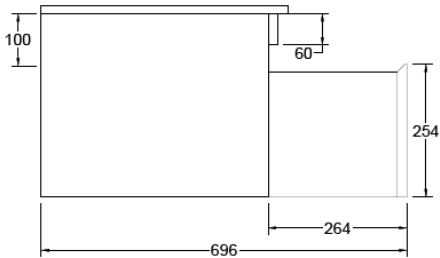

MUEBLE DELFOS 1 CAJÓN

mK

FAST INSTALL

COLORES Y ACABADOS

LIGHT OAK
(Enchapado)

WHITE OAK
(Enchapado)

DESCRIPCION

Mueble de baño: Delfos 1 cajón
Medidas : 500-600-700-900 mm (otras medidas a pedido)
Altura Total: 365 mm
Material del mueble: MFC enchapado
Espesor: 18 mm
Cantos termoformados
Corte 45° para apertura de cajón
1 Cajón con cierre soft close
Instalación: Suspendida
Sistema Fast Installation: Solo 1 persona requerida para la instalación

MUEBLE DELFOS 1 CAJÓN

DETALLE TECNICO

MUEBLE DELFOS 50 1 CAJÓN

MUEBLE DELFOS 60 1 CAJÓN

Medidas en mm

MUEBLE DELFOS 1 CAJÓN

DETALLE TECNICO

MUEBLE DELFOS 70 1 CAJÓN

MUEBLE DELFOS 80 1 CAJÓN

MUEBLE DELFOS 1 CAJÓN

DETALLE TECNICO

MUEBLE DELFOS 70 1 CAJÓN

MUEBLE DELFOS 90 1 CAJÓN

Medidas en mm

MUEBLE DELFOS 1 CAJÓN

DETALLE TECNICO