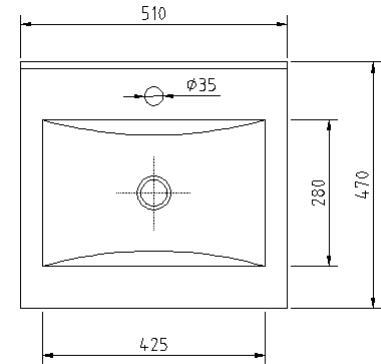

MUEBLE DELFOS 1 CAJÓN

DETALLE TECNICO

MUEBLE DELFOS 50 1 CAJÓN