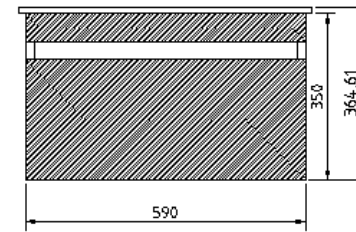

MUEBLE DELFOS 60 1 CAJÓN