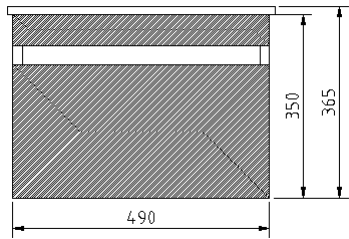

MUEBLE DELFOS 1 CAJÓN

DETALLE TECNICO

MUEBLE DELFOS 50 1 CAJÓN