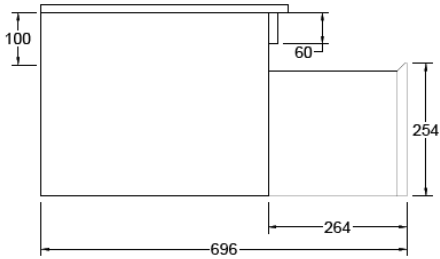

MUEBLE DELFOS 1 CAJÓN

mK

FAST INSTALL

COLORES Y ACABADOS

LIGHT OAK
(Enchapado)

WHITE OAK
(Enchapado)

DESCRIPCION

Mueble de baño: Delfos 1 cajón
Medidas : 500-600-700-900 mm (otras medidas a pedido)
Altura Total: 365 mm
Material del mueble: MFC enchapado
Espesor: 18 mm
Cantos termoformados
Corte 45° para apertura de cajón
1 Cajón con cierre soft close
Instalación: Suspendida
Sistema Fast Installation: Solo 1 persona requerida para la instalación

MUEBLE DELFOS 1 CAJÓN

DETALLE TECNICO

MUEBLE DELFOS 50 1 CAJÓN

MUEBLE DELFOS 60 1 CAJÓN

Medidas en mm

MUEBLE DELFOS 1 CAJÓN

DETALLE TECNICO

MUEBLE DELFOS 70 1 CAJÓN

MUEBLE DELFOS 80 1 CAJÓN

MUEBLE DELFOS 1 CAJÓN

DETALLE TECNICO

MUEBLE DELFOS 70 1 CAJÓN

MUEBLE DELFOS 90 1 CAJÓN

Medidas en mm

MUEBLE DELFOS 1 CAJÓN

DETALLE TECNICO