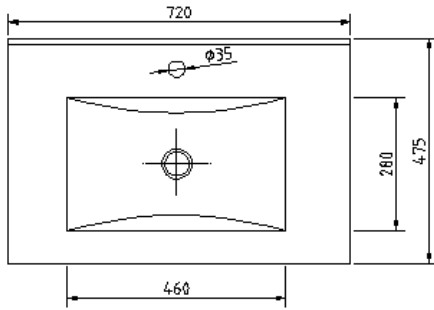

MUEBLE DELFOS 1 CAJÓN

mK

FAST INSTALL

COLORES Y ACABADOS

LIGHT OAK
(Enchapado)

WHITE OAK
(Enchapado)

DESCRIPCION

Mueble de baño: Delfos 1 cajón
Medidas : 500-600-700-900 mm (otras medidas a pedido)
Altura Total: 365 mm
Material del mueble: MFC enchapado
Espesor: 18 mm
Cantos termoformados
Corte 45° para apertura de cajón
1 Cajón con cierre soft close
Instalación: Suspendida
Sistema Fast Installation: Solo 1 persona requerida para la instalación

MUEBLE DELFOS 1 CAJÓN

DETALLE TECNICO

MUEBLE DELFOS 50 1 CAJÓN

MUEBLE DELFOS 60 1 CAJÓN

Medidas en mm

MUEBLE DELFOS 1 CAJÓN

DETALLE TECNICO

MUEBLE DELFOS 70 1 CAJÓN

MUEBLE DELFOS 80 1 CAJÓN

MUEBLE DELFOS 1 CAJÓN

DETALLE TECNICO

MUEBLE DELFOS 70 1 CAJÓN

MUEBLE DELFOS 90 1 CAJÓN

Medidas en mm

MUEBLE DELFOS 1 CAJÓN

DETALLE TECNICO