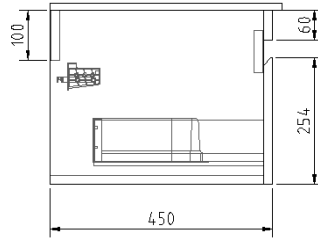

MUEBLE DELFOS 1 CAJÓN

DETALLE TECNICO

MUEBLE DELFOS 50 1 CAJÓN