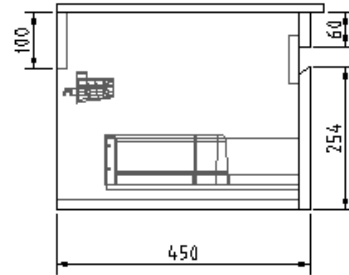

Importante: Las dimensiones son nominales y en milímetros, Estas pueden variar +- 3 % según los rangos de tolerancia establecidos por la norma de fabricación ASME A111
Estas medidas están sujetas a cambios y a variaciones de una producción a otra.

MUEBLE DELFOS 1 CAJÓN

DETALLE TECNICO

MUEBLE DELFOS 50 1 CAJÓN

MUEBLE DELFOS 60 1 CAJÓN

Medidas en mm

MUEBLE DELFOS 1 CAJÓN

DETALLE TECNICO

MUEBLE DELFOS 70 1 CAJÓN

MUEBLE DELFOS 80 1 CAJÓN

MUEBLE DELFOS 1 CAJÓN

DETALLE TECNICO

MUEBLE DELFOS 70 1 CAJÓN

MUEBLE DELFOS 90 1 CAJÓN

Medidas en mm

MUEBLE DELFOS 1 CAJÓN

DETALLE TECNICO