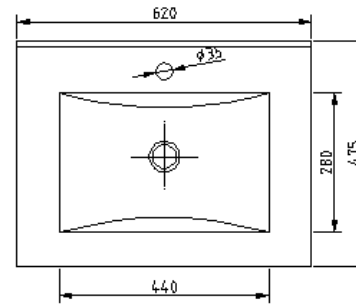

MUEBLE DELFOS 1 CAJÓN

mK

FAST INSTALL

COLORES Y ACABADOS

LIGHT OAK
(Enchapado)

WHITE OAK
(Enchapado)

DESCRIPCION

Mueble de baño: Delfos 1 cajón
Medidas : 500-600-700-900 mm (otras medidas a pedido)
Altura Total: 365 mm
Material del mueble: MFC enchapado
Espesor: 18 mm
Cantos termoformados
Corte 45° para apertura de cajón
1 Cajón con cierre soft close
Instalación: Suspendida
Sistema Fast Installation: Solo 1 persona requerida para la instalación

NOTA: Producto incluye fijación para muro de hormigon
Si el muro es de tabiquería se debe reforzar con un terciado estructural de mínimo 15mm que se instala antes de la volcanta y cerámica de muro. Luego se debe considerar que el tornillo (fijación) se adose mínimo 1 1/2" a 1" al terciado estructural.

Importante: Las dimensiones son nominales y en milímetros, Estas pueden variar +- 3 % según los rangos de tolerancia establecidos por la norma de fabricación ASME A111
Estas medidas están sujetas a cambios y a variaciones de una producción a otra.

MUEBLE DELFOS 1 CAJÓN

DETALLE TECNICO

MUEBLE DELFOS 50 1 CAJÓN

MUEBLE DELFOS 60 1 CAJÓN

Medidas en mm

MUEBLE DELFOS 1 CAJÓN

DETALLE TECNICO

MUEBLE DELFOS 70 1 CAJÓN