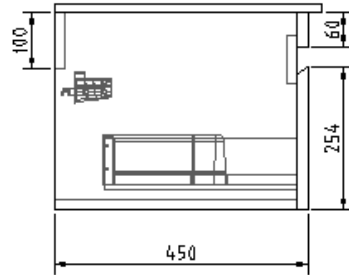

Importante: Las dimensiones son nominales y en milímetros, Estas pueden variar +- 3 % según los rangos de tolerancia establecidos por la norma de fabricación ASME A111
Estas medidas están sujetas a cambios y a variaciones de una producción a otra.

MUEBLE DELFOS 1 CAJÓN

DETALLE TECNICO

MUEBLE DELFOS 50 1 CAJÓN

MUEBLE DELFOS 60 1 CAJÓN

Medidas en mm

MUEBLE DELFOS 1 CAJÓN

DETALLE TECNICO

MUEBLE DELFOS 70 1 CAJÓN

MUEBLE DELFOS 80 1 CAJÓN

MUEBLE DELFOS 1 CAJÓN

DETALLE TECNICO

MUEBLE DELFOS 70 1 CAJÓN

MUEBLE DELFOS 90 1 CAJÓN

Medidas en mm

MUEBLE DELFOS 1 CAJÓN

DETALLE TECNICO