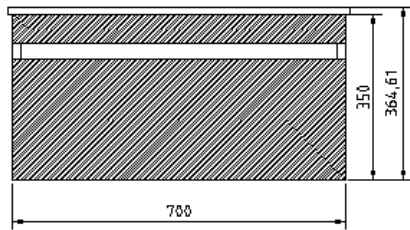

MUEBLE DELFOS 1 CAJÓN

mK

FAST INSTALL

COLORES Y ACABADOS

LIGHT OAK
(Enchapado)

WHITE OAK
(Enchapado)

DESCRIPCION

Mueble de baño: Delfos 1 cajón
Medidas : 500-600-700-900 mm (otras medidas a pedido)
Altura Total: 365 mm
Material del mueble: MFC enchapado
Espesor: 18 mm
Cantos termoformados
Corte 45° para apertura de cajón
1 Cajón con cierre soft close
Instalación: Suspendida
Sistema Fast Installation: Solo 1 persona requerida para la instalación

Importante: Las dimensiones son nominales y en milímetros, Estas pueden variar +- 3 % según los rangos de tolerancia establecidos por la norma de fabricación ASME A111
Estas medidas están sujetas a cambios y a variaciones de una producción a otra.

MUEBLE DELFOS 1 CAJÓN

DETALLE TECNICO

MUEBLE DELFOS 50 1 CAJÓN

MUEBLE DELFOS 60 1 CAJÓN

Medidas en mm

MUEBLE DELFOS 1 CAJÓN

DETALLE TECNICO

MUEBLE DELFOS 70 1 CAJÓN

MUEBLE DELFOS 80 1 CAJÓN

MUEBLE DELFOS 1 CAJÓN

DETALLE TECNICO

MUEBLE DELFOS 70 1 CAJÓN

MUEBLE DELFOS 90 1 CAJÓN

Medidas en mm

MUEBLE DELFOS 1 CAJÓN

DETALLE TECNICO