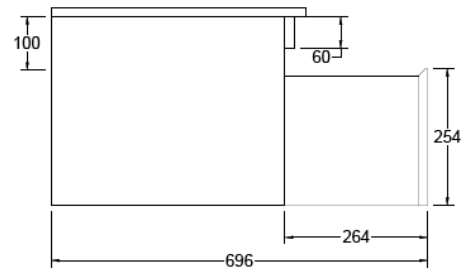

MUEBLE DELFOS 1 CAJÓN

mK

FAST INSTALL

COLORES Y ACABADOS

LIGHT OAK
(Enchapado)

WHITE OAK
(Enchapado)

DESCRIPCION

Mueble de baño: Delfos 1 cajón
Medidas : 500-600-700-900 mm (otras medidas a pedido)
Altura Total: 365 mm
Material del mueble: MFC enchapado
Espesor: 18 mm
Cantos termoformados
Corte 45° para apertura de cajón
1 Cajón con cierre soft close
Instalación: Suspendida
Sistema Fast Installation: Solo 1 persona requerida para la instalación

MUEBLE DELFOS 1 CAJÓN

DETALLE TECNICO

MUEBLE DELFOS 50 1 CAJÓN

MUEBLE DELFOS 60 1 CAJÓN

Medidas en mm

MUEBLE DELFOS 1 CAJÓN

DETALLE TECNICO

MUEBLE DELFOS 70 1 CAJÓN

MUEBLE DELFOS 80 1 CAJÓN

MUEBLE DELFOS 1 CAJÓN

DETALLE TECNICO

MUEBLE DELFOS 70 1 CAJÓN

MUEBLE DELFOS 90 1 CAJÓN

Medidas en mm

MUEBLE DELFOS 1 CAJÓN

DETALLE TECNICO