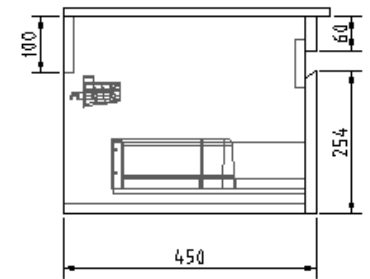

MUEBLE DELFOS 1 CAJÓN

mK

FAST INSTALL

COLORES Y ACABADOS

LIGHT OAK
(Enchapado)

WHITE OAK
(Enchapado)

DESCRIPCION

Mueble de baño: Delfos 1 cajón
Medidas : 500-600-700-900 mm (otras medidas a pedido)
Altura Total: 365 mm
Material del mueble: MFC enchapado
Espesor: 18 mm
Cantos termoformados
Corte 45° para apertura de cajón
1 Cajón con cierre soft close
Instalación: Suspendida
Sistema Fast Installation: Solo 1 persona requerida para la instalación

NOTA: Producto incluye fijación para muro de hormigon
Si el muro es de tabiquería se debe reforzar con un terciado estructural de mínimo 15mm que se instala antes de la volcanta y cerámica de muro. Luego se debe considerar que el tornillo (fijación) se adose mínimo 1 1/2" a 1" al terciado estructural.

Importante: Las dimensiones son nominales y en milímetros, Estas pueden variar +- 3 % según los rangos de tolerancia establecidos por la norma de fabricación ASME A111
Estas medidas están sujetas a cambios y a variaciones de una producción a otra.

MUEBLE DELFOS 1 CAJÓN

DETALLE TECNICO

MUEBLE DELFOS 50 1 CAJÓN

MUEBLE DELFOS 60 1 CAJÓN

Medidas en mm

MUEBLE DELFOS 1 CAJÓN

DETALLE TECNICO

MUEBLE DELFOS 70 1 CAJÓN