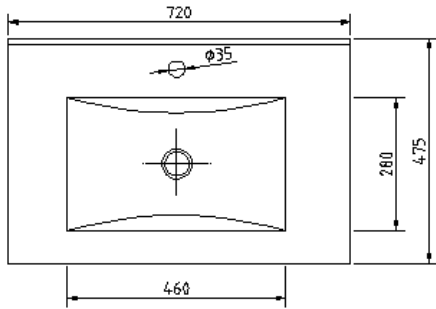

MUEBLE DELFOS 1 CAJÓN

mK

FAST INSTALL

COLORES Y ACABADOS

LIGHT OAK
(Enchapado)

WHITE OAK
(Enchapado)

DESCRIPCION

Mueble de baño: Delfos 1 cajón
Medidas : 500-600-700-900 mm (otras medidas a pedido)
Altura Total: 365 mm
Material del mueble: MFC enchapado
Espesor: 18 mm
Cantos termoformados
Corte 45° para apertura de cajón
1 Cajón con cierre soft close
Instalación: Suspendida
Sistema Fast Installation: Solo 1 persona requerida para la instalación

MUEBLE DELFOS 1 CAJÓN

DETALLE TECNICO

MUEBLE DELFOS 50 1 CAJÓN

MUEBLE DELFOS 60 1 CAJÓN

Medidas en mm

MUEBLE DELFOS 1 CAJÓN

DETALLE TECNICO

MUEBLE DELFOS 70 1 CAJÓN

MUEBLE DELFOS 80 1 CAJÓN

MUEBLE DELFOS 1 CAJÓN

DETALLE TECNICO

MUEBLE DELFOS 70 1 CAJÓN

MUEBLE DELFOS 90 1 CAJÓN

Medidas en mm

MUEBLE DELFOS 1 CAJÓN

DETALLE TECNICO