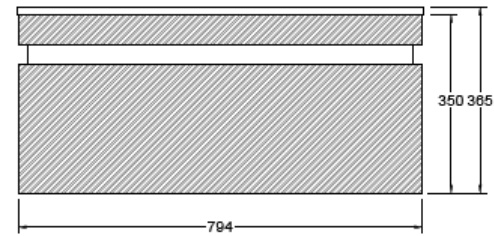

MUEBLE DELFOS 80 1 CAJÓN