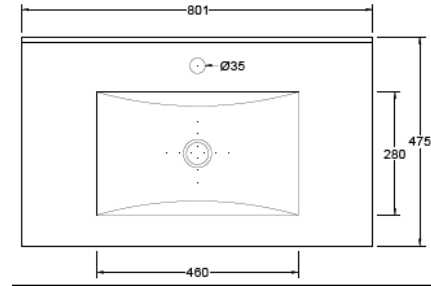

MUEBLE DELFOS 1 CAJÓN

mK

FAST INSTALL

COLORES Y ACABADOS

LIGHT OAK
(Enchapado)

WHITE OAK
(Enchapado)

DESCRIPCION

Mueble de baño: Delfos 1 cajón
Medidas : 500-600-700-900 mm (otras medidas a pedido)
Altura Total: 365 mm
Material del mueble: MFC enchapado
Espesor: 18 mm
Cantos termoformados
Corte 45° para apertura de cajón
1 Cajón con cierre soft close
Instalación: Suspendida
Sistema Fast Installation: Solo 1 persona requerida para la instalación

MUEBLE DELFOS 1 CAJÓN

DETALLE TECNICO

MUEBLE DELFOS 50 1 CAJÓN

MUEBLE DELFOS 60 1 CAJÓN

Medidas en mm

MUEBLE DELFOS 1 CAJÓN

DETALLE TECNICO

MUEBLE DELFOS 70 1 CAJÓN

MUEBLE DELFOS 80 1 CAJÓN

MUEBLE DELFOS 1 CAJÓN

DETALLE TECNICO

MUEBLE DELFOS 70 1 CAJÓN

MUEBLE DELFOS 90 1 CAJÓN

Medidas en mm

MUEBLE DELFOS 1 CAJÓN

DETALLE TECNICO