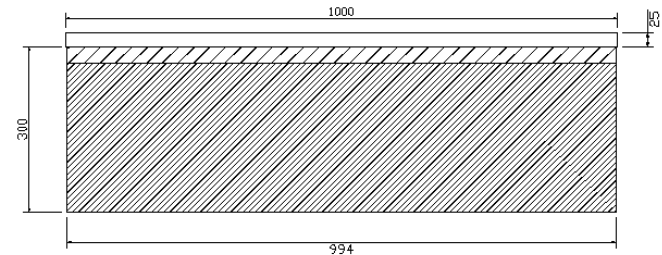

SERIE METRO – MAPLE GREY

mK

DESCRIPCION

Muebles de baño: METRO

Medidas Disponibles: 1000

Material del mueble: MFC

Espesor: Exteriores 18 mm

Espesor: Interiores 15 mm

- Grifería sin desagüe automático.

- Sifón de 1 ¼" para lavamanos.

- Goma adaptadora para sifón de 40 x 32mm.

MDB-26-1532: MUEBLE METRO 1000 MAPLE GREY C/LAVAMANOS

MDB-25-1531: MODULO REPISA DOBLE METRO MAPLE GREY C/FIJACION

DETALLE TECNICO

MODULO REPISA DOBLE:

Instalación en ambos sentidos