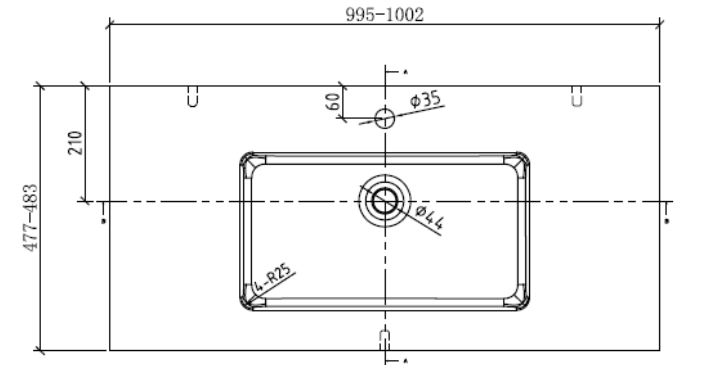

- Grifería sin desagüe automático.

- Sifón de 1 ¼" para lavamanos.

- Goma adaptadora para sifón de 40 x 32mm.

MDB-26-1532: MUEBLE METRO 1000 MAPLE GREY C/LAVAMANOS

MDB-25-1531: MODULO REPISA DOBLE METRO MAPLE GREY C/FIJACION

DETALLE TECNICO

MODULO REPISA DOBLE:

Instalación en ambos sentidos