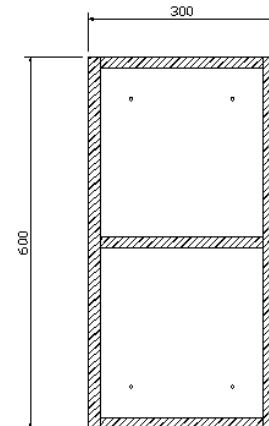

SERIE METRO – MAPLE GREY

mK

DESCRIPCION

Muebles de baño: METRO

Medidas Disponibles: 1000

Material del mueble: MFC

Espesor: Exteriores 18 mm

Espesor: Interiores 15 mm

- Grifería sin desagüe automático.

- Sifón de 1 ¼" para lavamanos.

- Goma adaptadora para sifón de 40 x 32mm.

MDB-26-1532: MUEBLE METRO 1000 MAPLE GREY C/LAVAMANOS

MDB-25-1531: MODULO REPISA DOBLE METRO MAPLE GREY C/FIJACION

DETALLE TECNICO

MODULO REPISA DOBLE:

Instalación en ambos sentidos