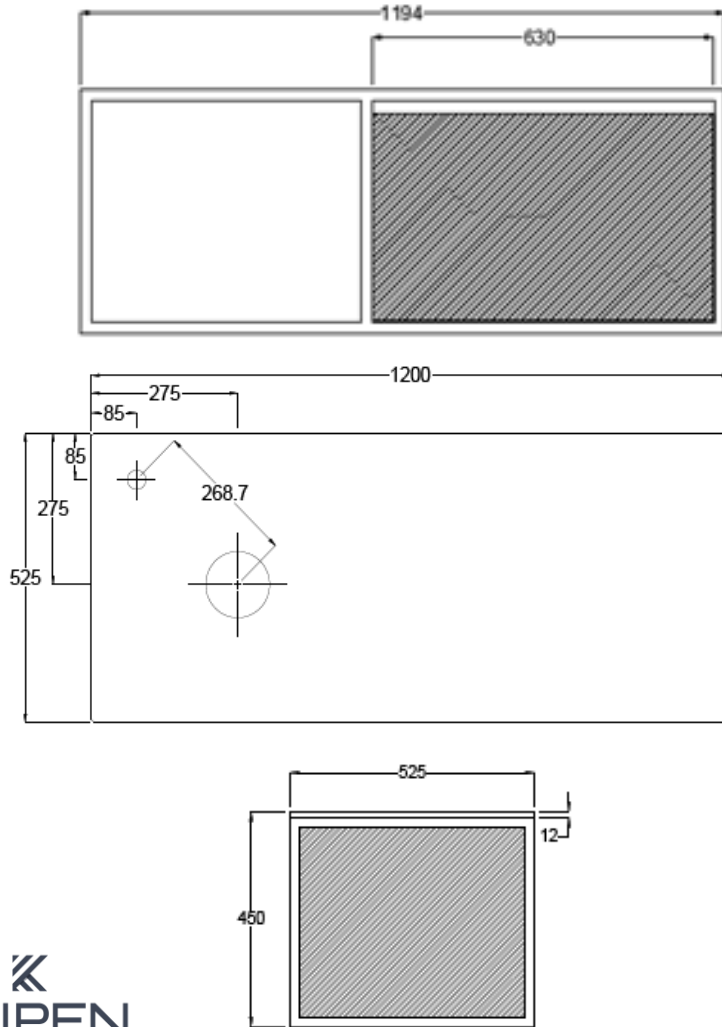

MUEBLE PANDORA

PANDORA 1200