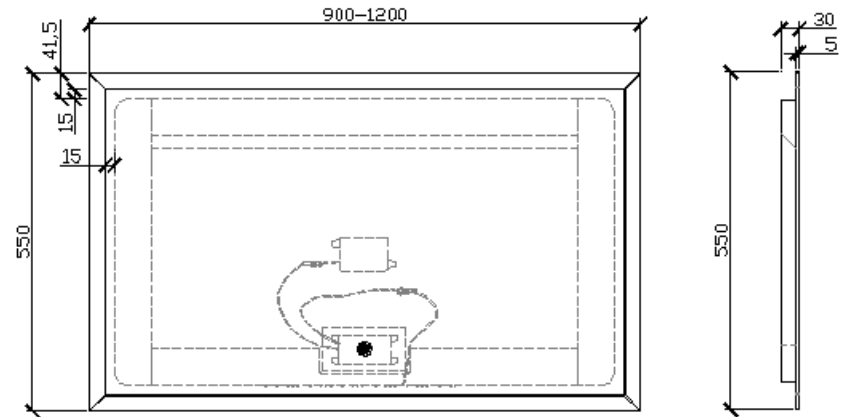

## DESCRIPCION

Espejo modelo Film con luz Led  
Medidas: 900/1200 x 550 x 30 mm  
Fijación: Incluida  
Esquinas rectas  
Interruptor Touch en espejo para  
encendido y apagado  
No incluye enchufe, solo cables para  
conexión a red eléctrica

## DETALLE TECNICO

Medidas en mm