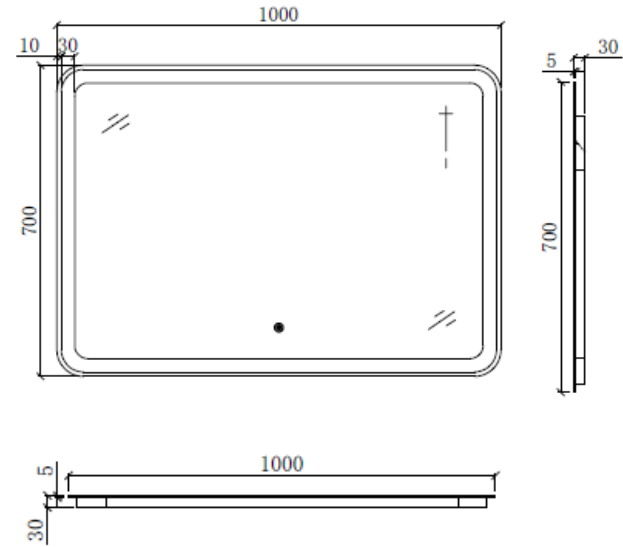

## DESCRIPCION

Espejo modelo Genius 100 con luz Led

Medidas: 1000x700x30 mm

Fijación: Incluida

Esquinas redondeadas

Interruptor Touch en espejo para encendido y apagado

No incluye enchufe, solo cables para conexión a red eléctrica

## DETALLE TECNICO

Medidas en mm