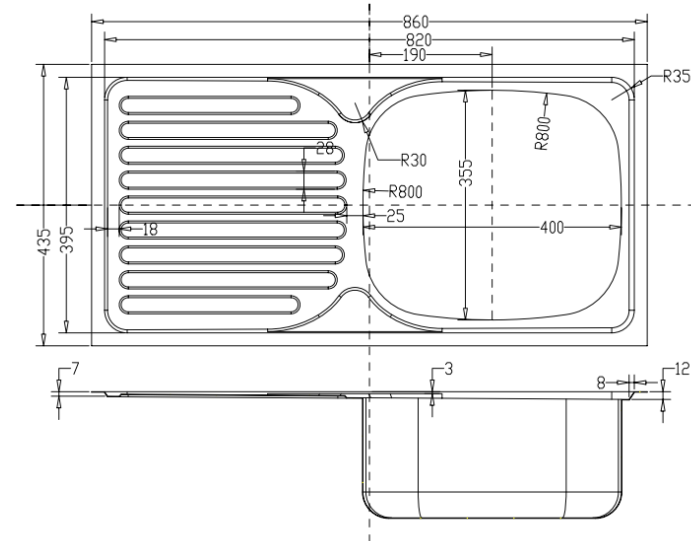

LAVAPLATOS SOHO SIMPLE

mK

DESCRIPCION

- LAVAPLATOS SOHO DER O IZQ
- 1 cubeta (posición izquierda y derecha) y 1 escurridor
- Medidas: 860x435x170 mm
- Espesor: 0.7 mm
- Desagüe: 90 mm diámetro
- Acero 201
- Terminación: Satinada
- Instalación: Sobrepuesta
- Incluye 1 perforación para la grifería
- Incluye Clips para su instalación

DESAGUE LAVAPLATOS KLIPEN 90: Desagüe con rebalse

LVP-32-0012 IZQUIERDO

LVP-32-0013 DERECHO

KLIPEN
WE INSPIRE · YOU LIVE!

DETALLE TÉCNICO

COMPLEMENTOS

- Grifería de Cocina
- Sifón fregadero simple de 1 ½"

*El criterio que nos indica que lado predomina es la cubeta