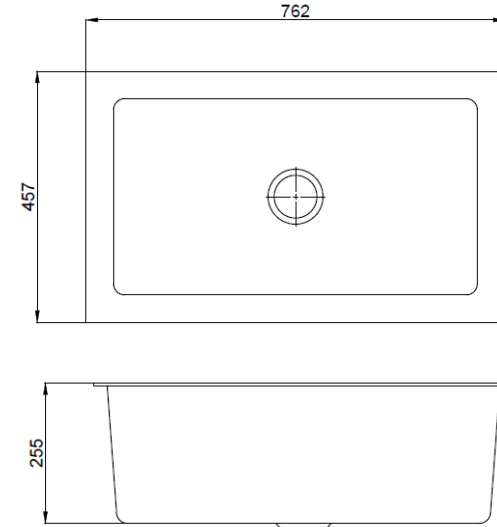

LAVAPLATOS ASTORIA 762-N SIMPLE

mK

DETALLE TÉCNICO

Medidas en mm

DESCRIPCION

LAVAPLATOS ASTORIA 762-N SIMPLE

1 cubeta

Medidas : 762*457*255mm

Espesor: 2.0 mm

Desagüe: 110 mm diámetro

Acero 304

Terminación: Satinada

Instalación: Bajo Cubierta y sobre cubierta

Incluye:

DESAGÜE LAVAPLATOS KLIPEN 110: Desagüe con rebalse

SIFON FREGADERO