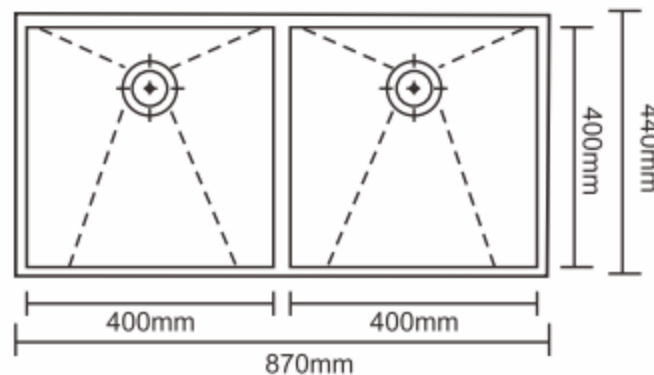

LAVAPLATOS MELROSE DOBLE

mK

DESCRIPCION

LAVAPLATOS 2 CUBETAS

Modelo: Melrose

Medidas: 870x440x200 mm

Espesor: 1.2 mm

Desagüe: 90 mm diámetro

Acero inoxidable 304

Terminación: Satinada

Instalación: Bajo Cubierta

Incluye:

2UN DESAGUE LAVAPLATOS KLIPEN 90 C/REBALSE

SIFON DOBLE LVP UNIVERSAL 110-114mm

SKU: LVP-32-0048

DETALLE TÉCNICO