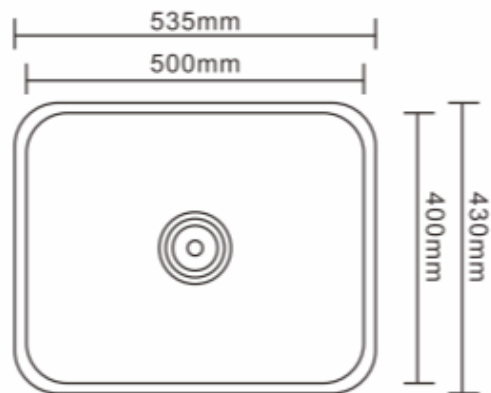

## DETALLE TÉCNICO

Medidas en mm

## DESCRIPCION

LAVAPLATOS 1 cubeta

Modelo: Broadway

Medidas: 535x430x230 mm

Espesor: 0.8 mm

Desagüe: 90 mm diámetro

Acero inoxidable 304

Terminación: Satinada