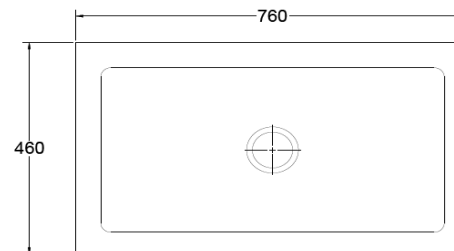

LAVAPLATOS ASTORIA SIMPLE 760-N

mK

DESCRIPCION

- LAVAPLATOS SIMPLE ASTORIA 760-N
- 1 cubeta
- Medidas exteriores: 760X460X255 mm
- Espesor: 1.2 mm
- Desagüe: 110 mm diámetro
- Acero 304
- Terminación: Satinada
- Instalación: Bajo Cubierta
- Incluye Clips de instalación

DESAGUE LAVAPLATOS KLIPEN 110: Desagüe con rebalse

SKU: **LVP-32-0036**

DETALLE TÉCNICO

COMPLEMENTOS

- Sifón fregadero simple de 1 ½"
- Grifería de Cocina.

ACCESORIOS OPCIONALES

- Escurre platos de acero **LVP-06-0037**

INSTALACION

Medidas en mm