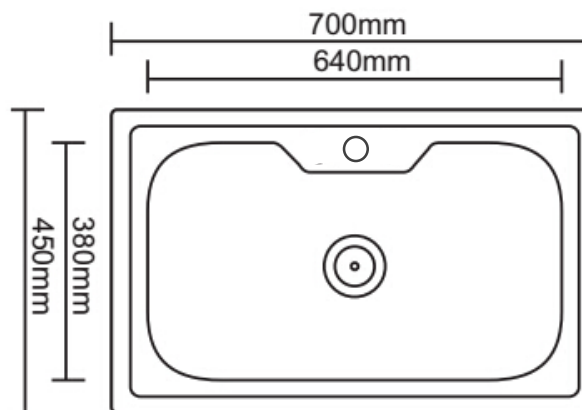

DETALLE TÉCNICO

COMPLEMENTOS

Sifón fregadero de 1 ½"

Grifería de Cocina.

ACCESORIOS OPCIONALES

Escurre platos de acero **LVP-06-0037**

INSTALACION

Medidas en mm