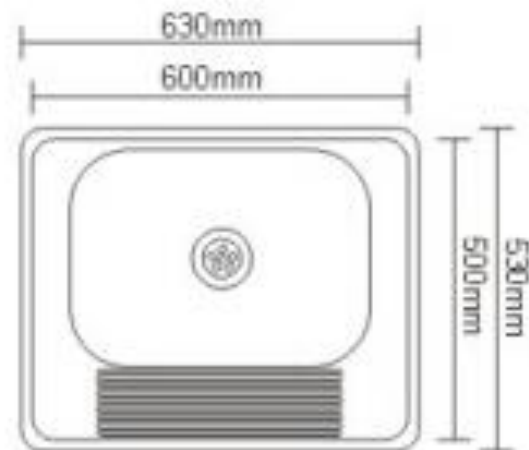

DETALLE TÉCNICO

COMPLEMENTOS

Sifón fregadero simple de 1 ½"

Grifería de lavadero.

INSTALACION

Medidas en mm