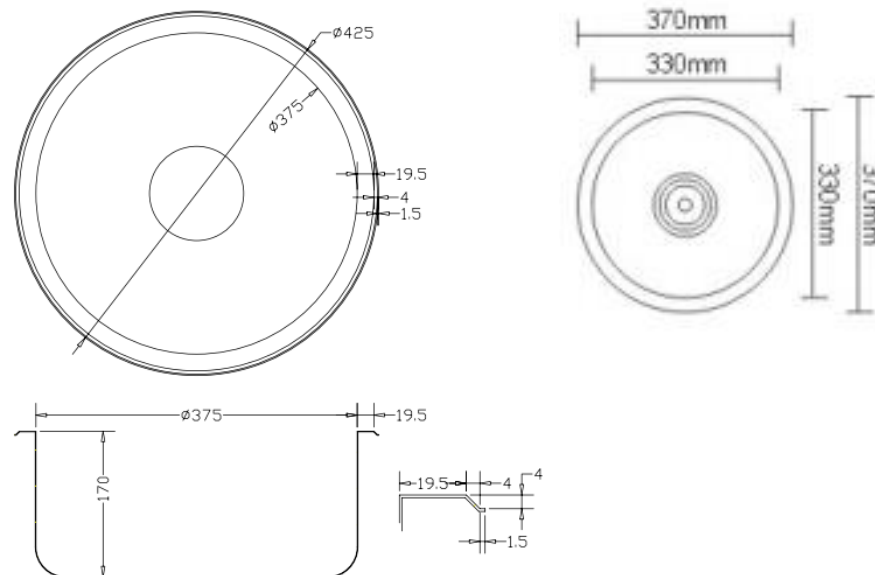

DETALLE TÉCNICO

COMPLEMENTOS

- Sifón fregadero simple de 1 ½"
- Grifería de Cocina.

INSTALACION