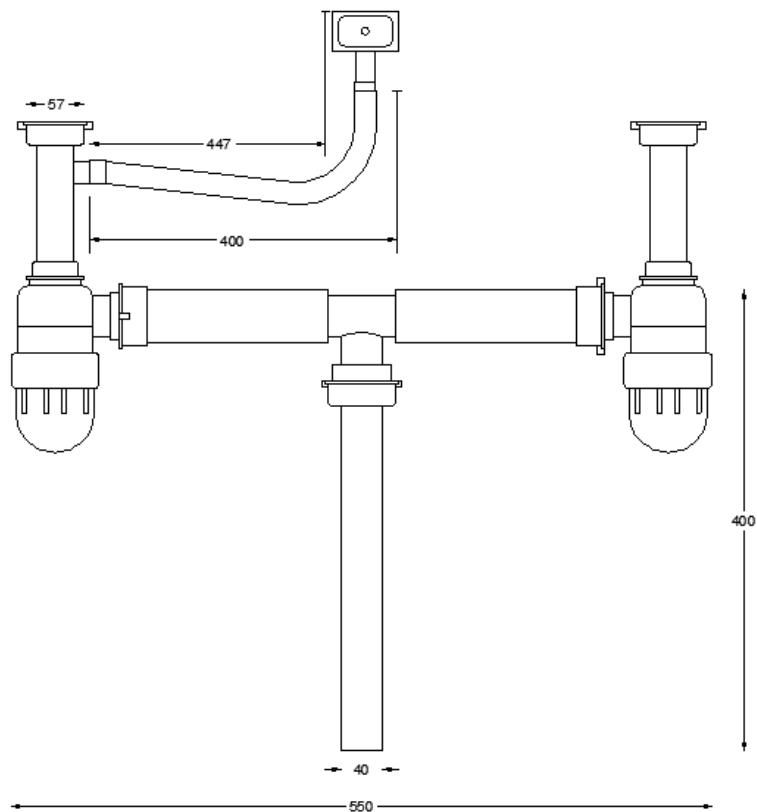

SIFON DOBLE LVP UNIVERSAL 110-114mm

mK

DETALLE TÉCNICO

DESCRIPCION

SIFON DOBLE UNIVERSAL PARA LAVAPLATOS 110-114 mm

Con rebalse

Material: Polipropileno

SKU: **LVP-09-0032**

Medidas en mm