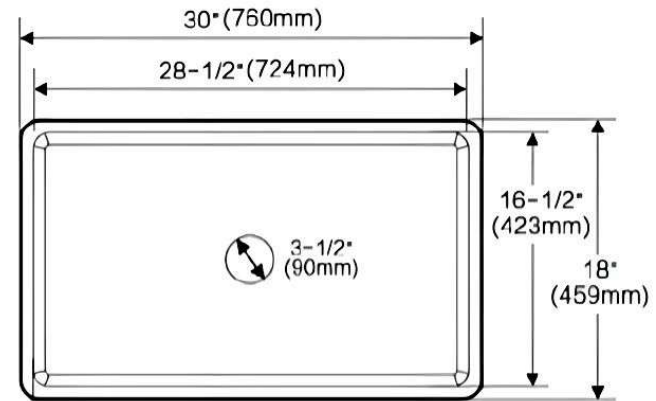

LAVAPLATOS CLARISSE C/REJILLA S/REBALSE

DETALLE TÉCNICO

Vista lateral

Medidas en mm

DESCRIPCIÓN

Lavaplatos de loza bajo cubierta
Loza vitrificada
Sin rebalse
Dimensiones 762x459x254mm
Incluye rejilla

LVP-06-0107: LAVAPLATOS CLARISSE C/REJILLA S/REBALSE

COMPLEMENTOS NO INCLUIDOS

Sifón fregadero simple de 1 1/2"
Grifería de Cocina.
Desagüe lavaplatos Klipen

Importante: Las dimensiones son nominales y en milímetros, estas pueden variar +- 3 % según los rangos de tolerancia establecidos por la norma de fabricación ASME A111. Estas medidas están sujetas a cambios y a variaciones de una producción a otra.