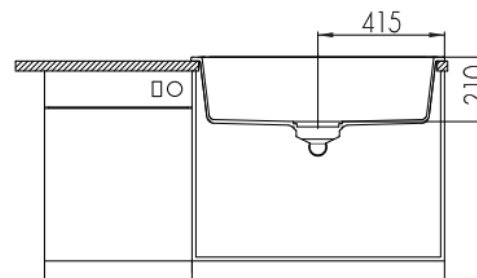

LAVAPLATOS AREZZO 830 SIMPLE

DETALLE TÉCNICO

Medidas en mm

DESCRIPCIÓN

LAVAPLATOS AREZZO 830 SIMPLE CON REBALSE

- 1 cubeta
- Medidas: 830x510x210
- Espesor: 8 mm
- Espesor pared: 12 mm
- Desagüe: 160 mm
- Material: Resina y granito
- Terminación: Negro mate y blanco mate
- Instalación: Sobre cubierta
- Incluye: Fijaciones, desagüe y sifón
- Los tamaños tienen una tolerancia de ± 5 mm