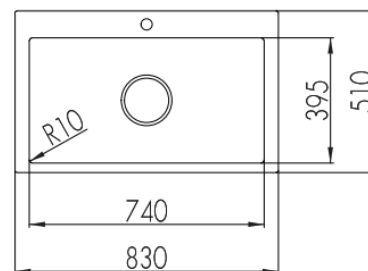

LAVAPLATOS AREZZO 830 SIMPLE

DETALLE TÉCNICO

Medidas en mm

DESCRIPCIÓN

LAVAPLATOS AREZZO 830 SIMPLE CON REBALSE

- 1 cubeta
- Medidas: 830x510x210
- Espesor: 8 mm
- Espesor pared: 12 mm
- Desagüe: 160 mm
- Material: Resina y granito
- Terminación: Negro mate y blanco mate
- Instalación: Sobre cubierta
- Incluye: Fijaciones, desagüe y sifón
- Los tamaños tienen una tolerancia de ± 5 mm