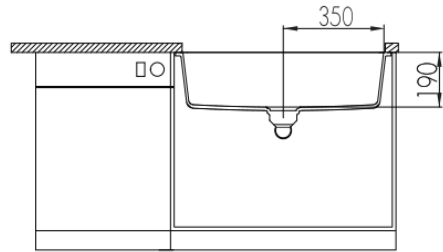

LAVAPLATOS AREZZO 750 SIMPLE

DETALLE TÉCNICO

Medidas en mm

DESCRIPCIÓN

LAVAPLATOS AREZZO 750 CON REBALSE

- 1 cubeta
- Medidas: 750x450x190
- Espesor: 8 mm
- Espesor pared: 12 mm
- Desagüe: 114 mm
- Material: Resina y granito
- Terminación: Negro mate y blanco mate
- Instalación: Bajo cubierta y sobre cubierta
- Incluye: Fijaciones, desagüe y sifón
- Los tamaños tienen una tolerancia de ± 5 mm