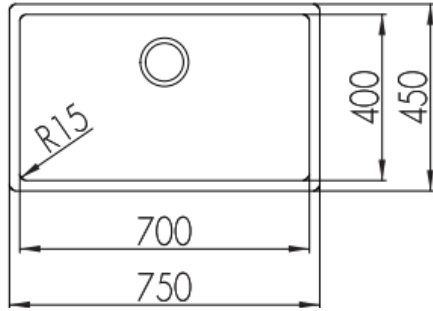

LAVAPLATOS AREZZO 750 SIMPLE

DETALLE TÉCNICO

Medidas en mm

DESCRIPCIÓN

LAVAPLATOS AREZZO 750 CON REBALSE

- 1 cubeta
- Medidas: 750x450x190
- Espesor: 8 mm
- Espesor pared: 12 mm
- Desagüe: 114 mm
- Material: Resina y granito
- Terminación: Negro mate y blanco mate
- Instalación: Bajo cubierta y sobre cubierta
- Incluye: Fijaciones, desagüe y sifón
- Los tamaños tienen una tolerancia de ± 5 mm