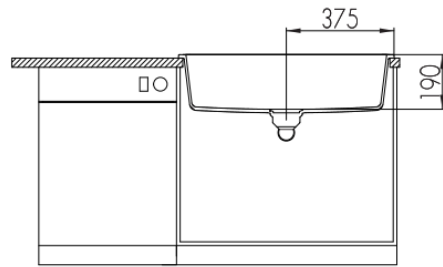

LAVAPLATOS AREZZO 750 SIMPLE

DETALLE TÉCNICO

Medidas en mm

DESCRIPCIÓN

LAVAPLATOS AREZZO 750 CON REBALSE

- 1 cubeta
- Medidas: 750x450x190
- Espesor: 8 mm
- Espesor pared: 12 mm
- Desagüe: 114 mm
- Material: Resina y granito
- Terminación: Negro mate y blanco mate
- Instalación: Bajo cubierta y sobre cubierta
- Incluye: Fijaciones, desagüe y sifón
- Los tamaños tienen una tolerancia de ± 5 mm