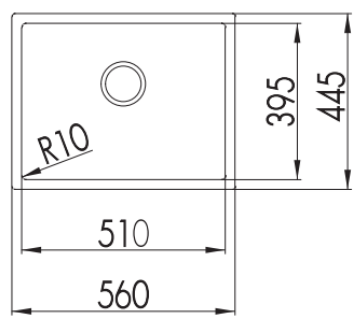

### Medidas en mm

### DESCRIPCIÓN

LAVAPLATOS AREZZO 560

- 1 cubeta
- Medidas: 560x525x185
- Espesor: 8 mm
- Espesor pared: 12 mm
- Desagüe: 114 mm
- Material: Resina y Granito
- Terminación: Negro mate y blanco mate
- Instalación: Bajo cubierta y sobre cubierta
- Incluye: Fijaciones, desagüe y sifón
- Los tamaños tienen una tolerancia de  $\pm 5$  mm