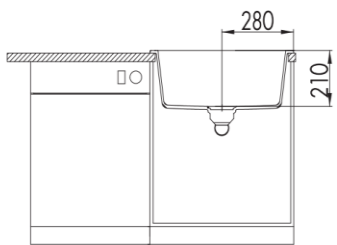

### Medidas en mm

### DESCRIPCIÓN

LAVAPLATOS AREZZO 560

- 1 cubeta
- Medidas: 560x525x185
- Espesor: 8 mm
- Espesor pared: 12 mm
- Desagüe: 114 mm
- Material: Resina y Granito
- Terminación: Negro mate y blanco mate
- Instalación: Bajo cubierta y sobre cubierta
- Incluye: Fijaciones, desagüe y sifón
- Los tamaños tienen una tolerancia de  $\pm 5$  mm