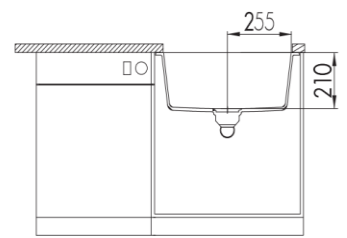

### Medidas en mm

### DESCRIPCIÓN

LAVAPLATOS AREZZO 560

- 1 cubeta
- Medidas: 560x525x185
- Espesor: 8 mm
- Espesor pared: 12 mm
- Desagüe: 114 mm
- Material: Resina y Granito
- Terminación: Negro mate y blanco mate
- Instalación: Bajo cubierta y sobre cubierta
- Incluye: Fijaciones, desagüe y sifón
- Los tamaños tienen una tolerancia de  $\pm 5$  mm