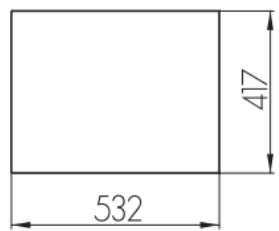

### Medidas en mm

### DESCRIPCIÓN

LAVAPLATOS AREZZO 560

- 1 cubeta
- Medidas: 560x525x185
- Espesor: 8 mm
- Espesor pared: 12 mm
- Desagüe: 114 mm
- Material: Resina y Granito
- Terminación: Negro mate y blanco mate
- Instalación: Bajo cubierta y sobre cubierta
- Incluye: Fijaciones, desagüe y sifón
- Los tamaños tienen una tolerancia de  $\pm 5$  mm