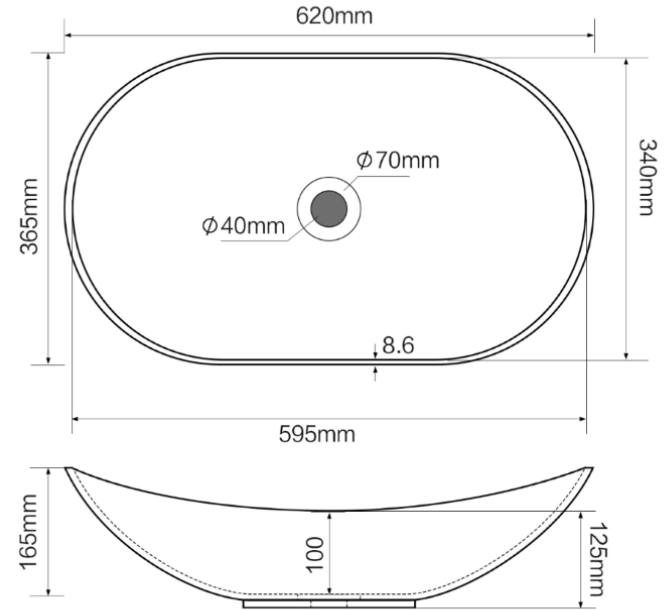

## DETALLE TÉCNICO

Medidas en mm

### DESCRIPCIÓN

Lavamanos de sobre encimera  
Loza vitrificada  
Sin rebalse  
Dimensiones 405x130 mm  
Incluye desagüe del mismo color

**LAV-67-0313: LAVAMANOS CLOUD NEGRO 62X36 C/DESAGUE**

### COMPLEMENTOS NO INCLUIDOS

Grifería sin desagüe automático  
Sifón de 1 ¼" para lavamanos  
Goma adaptadora para sifón de 40 x 32mm