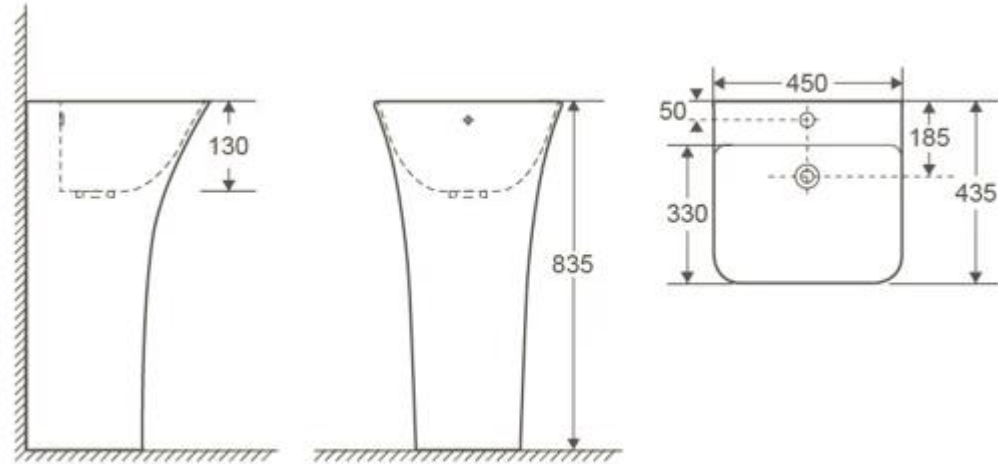

L.BIANCHI COLUMNNA C/REBALSE BCO

DETALLE TECNICO

Medidas en mm

COMPLEMENTOS

Grifería para lavamanos
Desagüe de 1 ¼" con rebalse
Sifón flexible 1 ¼"

NO INCLUYE GRIFERIA, el cliente tiene a su disposición la elección.

Lavamanos de columna

Modelo: BIANCHI

Material: loza vitrificada

Incluye rebalse

Dimensiones: 450x435x835 mm

SKU: LAV-67-0001