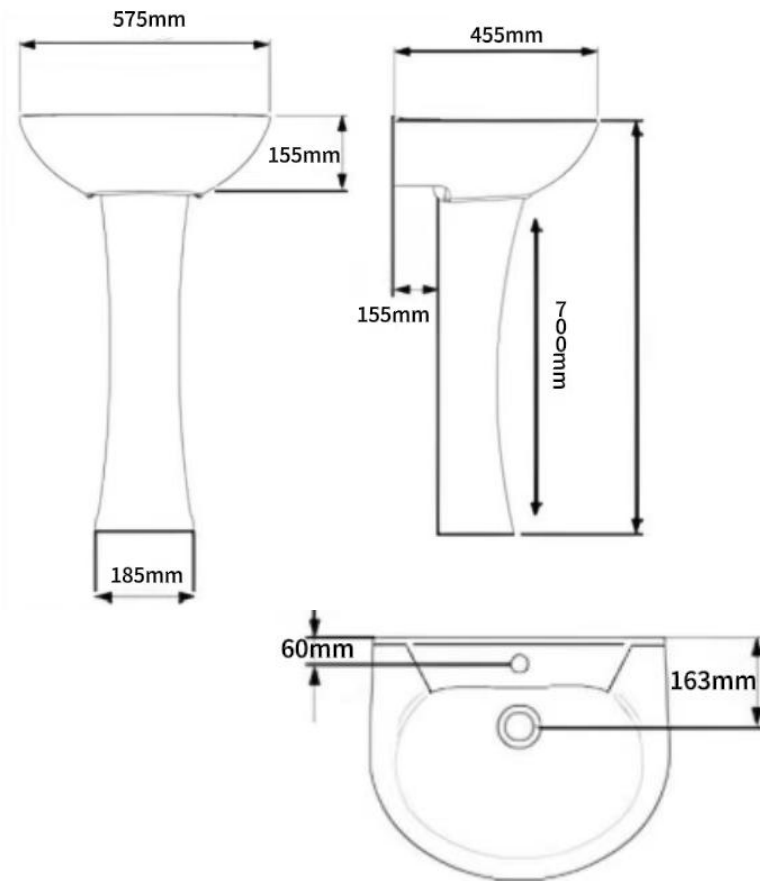

LAV NEW VITA C/PEDESTAL

mK

DESCRIPCIÓN

Lavamanos de pedestal

Serie: VITA

Material: Loza sanitaria

Peso: 23KG

Capacidad: 7.45Lts

Medidas del lavamanos completo: 575x455x838mm

Compatible con zócalo de 110mm ajustable a 150mm.

Con rebalse y perforación para grifería.

Se compone de:

- 1.- **LAV-67-0314** LAV NEW VITA S/PEDESTAL C/REBALSE
- 2.- **LAV-67-0315** PED NEW VITA
- 3.- **CHS-09-0040** GOMA ADAPTADORA 40
- 4.- **GKL-03-0035** WASTE-N 1 ¼
- 5.- **GKL-09-0045** TUBO CONEXION DESAGUE SIFON
- 6.- **CHS-09-0013** SIFON PVC
- 7.- **LAV-01-0034** SOPORTE LAVAMANOS MK AL MURO

SKU: **LAV-30-0271**

KLIPEN
WE INSPIRE · YOU LIVE!

DETALLE TÉCNICO

Medidas en mm

Importante: Las dimensiones son nominales y en milímetros las cuales pueden variar +- 3 % según los rangos de tolerancia establecidos por la norma de fabricación ASME A111. Estas medidas están sujetas a cambios y a variaciones de una producción a otra.