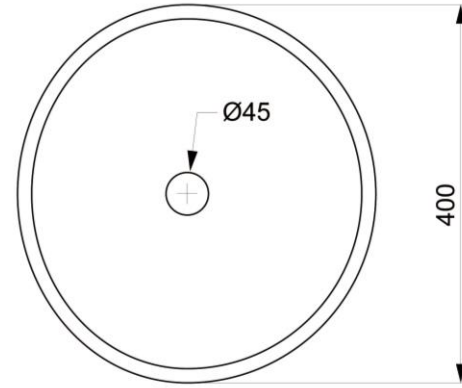

LAVAMANOS PAMPLONA BLUE STONE CON DESAGÜE

DETALLE TÉCNICO

DESCRIPCIÓN

Lavamanos de sobreponer

Sin rebalse

Piedra: BLUE STONE

Terminación: Mate

Medidas: 400x400x140 mm

Instalación de la grifería fuera del lavamanos

Incluye desagüe con terminación del lavamanos

SKU: LAV-30-0074

COMPLEMENTOS

Grifería sin desagüe

Sifón 1 ¼"

Goma adaptadora 40x32mm

Medidas en mm