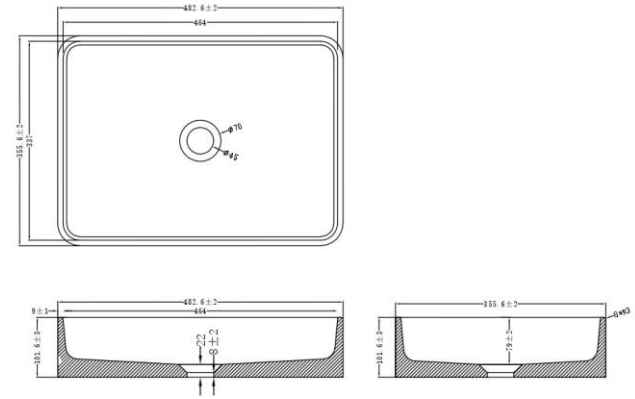

DETALLE TÉCNICO

Medidas en mm