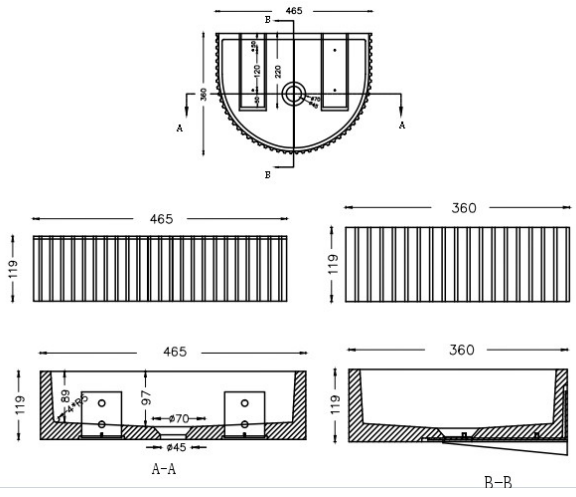

DETALLE TÉCNICO

Medidas en mm