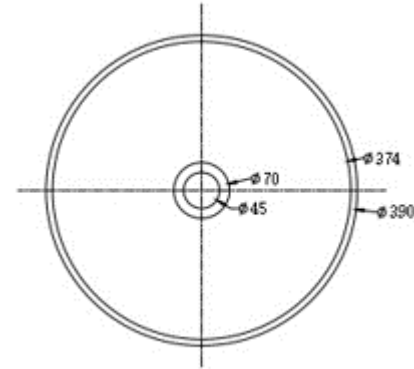

L.VERONA ROSA MATE C/DES

DETALLE TÉCNICO

Medidas en mm

DESCRIPCION

Lavamanos de sobreponer

Modelo: Verona

Color: Rosa Mate

Sin rebalse

Material: Sandstone

Incluye desagüe sin rebalse con tapa en misma terminación que el lavamanos

Sin perforaciones traseras

Dimensiones: 390x300mm

SKU:

LAV-01-0302 L.VERONA ROSA MATE C/DES

COMPLEMENTOS

Grifería sin desagüe automático.

Sifón de 1 ¼" para lavamanos.

Goma adaptadora para sifón de 40 x 32mm.

Nota: Considerar que por las propiedades del material Sandstone, podrían aparecer pequeñas manchas o pintas en el producto con el uso del agua o humedad, las cuales desaparecen al secarse.