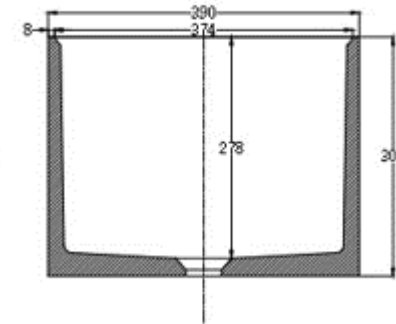

L.VERONA ROSA MATE C/DES

DETALLE TÉCNICO

Medidas en mm

DESCRIPCION

Lavamanos de sobreponer

Modelo: Verona

Color: Rosa Mate

Sin rebalse

Material: Sandstone

Incluye desagüe sin rebalse con tapa en misma terminación que el lavamanos

Sin perforaciones traseras

Dimensiones: 390x300mm

SKU:

LAV-01-0302 L.VERONA ROSA MATE C/DES

COMPLEMENTOS

Grifería sin desagüe automático.

Sifón de 1 ¼" para lavamanos.

Goma adaptadora para sifón de 40 x 32mm.

Nota: Considerar que por las propiedades del material Sandstone, podrían aparecer pequeñas manchas o pintas en el producto con el uso del agua o humedad, las cuales desaparecen al secarse.