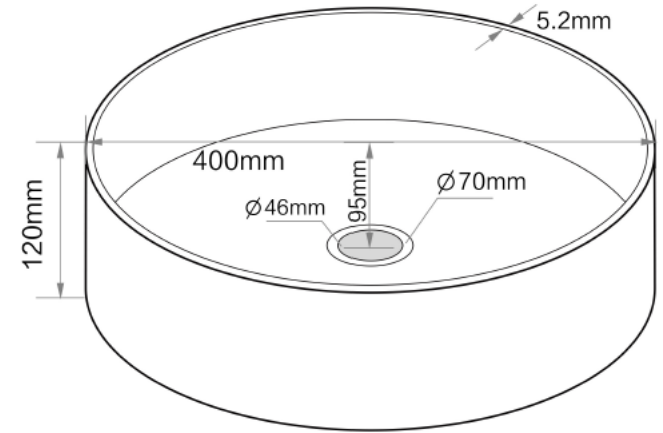

## DETALLE TÉCNICO

Medidas en mm

### DESCRIPCIÓN

Lavamanos de sobre encimera

Loza vitrificada

Sin rebalse

Dimensiones 400x120 mm

**LAV-01-0299: L.DREAM BLUE S/REBALSE**

### COMPATIBILIDADES

GKL-09-0705: DESAGUE DREAM CLICK 1 1/4 S/REBALSE BLUE

(misma terminación del lavamanos)

**Importante:** Las dimensiones son nominales y en milímetros, Estas pueden variar +- 3 % según los rangos de tolerancia establecidos por la norma de fabricación ASME A111 Estas medidas están sujetas a cambios y a variaciones de una producción a otra.